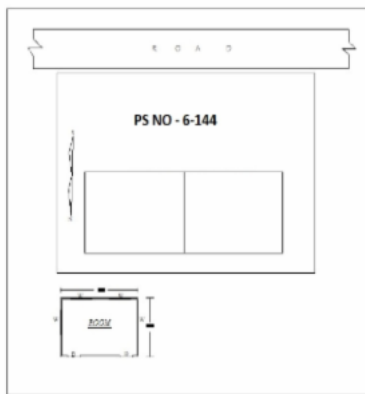

নির্বাচক নিবন্ধন আধিকারিকের স্বাক্ষর

Nazri Naksha

Google Map View

Polling Station Building Front View

Polling Station Front View

Cad View

Key MAP View

1 নাম : রত্না (অধিকারী) বর্মন স্বামীর নাম: স্বপন বর্মন বাড়ির নং : n0214 বয়স : 39 লিঙ্গ : মহিলা	UGR0726307 ফটো উপলব্ধ	2 নাম : নমিতা (বর্মন) অধিকারী স্বামীর নাম: অনন্ত অধিকারী বাড়ির নং : n0215 বয়স : 38 লিঙ্গ : মহিলা	UGR1619907 ফটো উপলব্ধ	3 নাম : সবিতা (বর্মন) অধিকারী স্বামীর নাম: অভুল চন্দ্র অধিকারী বাড়ির নং : n0099 বয়স : 40 লিঙ্গ : মহিলা	KDC2588721 ফটো উপলব্ধ
4 নাম : সুমিত্রা (রায়) বর্মন স্বামীর নাম: সুভাষ বর্মন বাড়ির নং : n0225 বয়স : 36 লিঙ্গ : মহিলা	UGR1512151 ফটো উপলব্ধ	5 নাম : উত্তম চন্দ্র অধিকারী পিতার নাম: নান্দুরা অধিকারী বাড়ির নং : n0057 বয়স : 44 লিঙ্গ : পুরুষ	KDC2408482 ফটো উপলব্ধ	6 নাম : নান্দুরা অধিকারী পিতার নাম: হরপ্রসাদ অধিকারী বাড়ির নং : n0057 বয়স : 77 লিঙ্গ : পুরুষ	WB/01/006/342233 ফটো উপলব্ধ
7 নাম : অঞ্জলী অধিকারী স্বামীর নাম: পরেশ চন্দ্র অধিকারী বাড়ির নং : n0089 বয়স : 42 লিঙ্গ : মহিলা	KDC2408466 ফটো উপলব্ধ	8 নাম : প্রসেনজিৎ অধিকারী পিতার নাম: ছরকা অধিকারী বাড়ির নং : n0060 বয়স : 32 লিঙ্গ : পুরুষ	UGR1732254 ফটো উপলব্ধ	9 নাম : কমলা কান্ত অধিকারী পিতার নাম: কান্তেশ্বর অধিকারী বাড়ির নং : n0094 বয়স : 49 লিঙ্গ : পুরুষ	KDC2408417 ফটো উপলব্ধ
10 নাম : গীতা বালা অধিকারী স্বামীর নাম: অমল চন্দ্র অধিকারী বাড়ির নং : n0094 বয়স : 47 লিঙ্গ : মহিলা	KDC2748333 ফটো উপলব্ধ	11 নাম : সচীন চন্দ্র অধিকারী পিতার নাম: কান্তেশ্বর অধিকারী বাড়ির নং : n0094 বয়স : 43 লিঙ্গ : পুরুষ	KDC2408425 ফটো উপলব্ধ	12 নাম : অঞ্জনা অধিকারী স্বামীর নাম: বিরেন চন্দ্র অধিকারী বাড়ির নং : n0094 বয়স : 41 লিঙ্গ : মহিলা	KDC2588499 ফটো উপলব্ধ
13 নাম : প্রকাশ অধিকারী পিতার নাম: ধর্মনাথ অধিকারী বাড়ির নং : n0089 বয়স : 42 লিঙ্গ : পুরুষ	UGR1317957 ফটো উপলব্ধ	14 নাম : সুধা রানী অধিকারী স্বামীর নাম: তরনী কান্ত অধিকারী বাড়ির নং : n0091 বয়স : 51 লিঙ্গ : মহিলা	UGR2180750 ফটো উপলব্ধ	15 নাম : সর্দিন অধিকারী পিতার নাম: নিধন অধিকারী বাড়ির নং : n0092 বয়স : 43 লিঙ্গ : পুরুষ	UGR1732288 ফটো উপলব্ধ
16 নাম : জিতেন অধিকারী পিতার নাম: হরিপদ অধিকারী বাড়ির নং : n0090 বয়স : 54 লিঙ্গ : পুরুষ	KDC2747715 ফটো উপলব্ধ	17 নাম : একাদশী অধিকারী স্বামীর নাম: জিতেন অধিকারী বাড়ির নং : n0090 বয়স : 59 লিঙ্গ : মহিলা	KDC2747723 ফটো উপলব্ধ	18 নাম : শংকরী বর্মন স্বামীর নাম: রবীন্দ্র নাথ বর্মন বাড়ির নং : n0068 বয়স : 41 লিঙ্গ : মহিলা	KDC2408631 ফটো উপলব্ধ
19 নাম : শৈলেন অধিকারী পিতার নাম: নৈরা অধিকারী বাড়ির নং : n0068 বয়স : 33 লিঙ্গ : পুরুষ	UGR1732379 ফটো উপলব্ধ	20 নাম : পুশনাথ অধিকারী মায়ের নাম: ফুলো অধিকারী বাড়ির নং : n0058 বয়স : 29 লিঙ্গ : পুরুষ	UGR2043438 ফটো উপলব্ধ	21 নাম : মনিকা অধিকারী স্বামীর নাম: ধরণী কান্ত অধিকারী বাড়ির নং : - বয়স : 29 লিঙ্গ : মহিলা	UGR2742021 ফটো উপলব্ধ
22 নাম : সঞ্জিৎ বর্মন পিতার নাম: রমনী বর্মন বাড়ির নং : এন0060 বয়স : 25 লিঙ্গ : পুরুষ	UGR2455574 ফটো উপলব্ধ	23 নাম : প্রমোদ অধিকারী পিতার নাম: কমলা অধিকারী বাড়ির নং : এন0094 বয়স : 24 লিঙ্গ : পুরুষ	UGR2758621 ফটো উপলব্ধ	24 নাম : রুমা অধিকারী স্বামীর নাম: মুকুল চন্দ্র অধিকারী বাড়ির নং : n0091 বয়স : 34 লিঙ্গ : মহিলা	UGR1732189 ফটো উপলব্ধ
25 নাম : কৌশিক অধিকারী মায়ের নাম: অঞ্জলী অধিকারী বাড়ির নং : এন0089 বয়স : 23 লিঙ্গ : পুরুষ	UGR2758597 ফটো উপলব্ধ	26 নাম : শুক রানী বর্মন স্বামীর নাম: রমেশ বর্মন বাড়ির নং : n0068 বয়স : 41 লিঙ্গ : মহিলা	KDC2678761 ফটো উপলব্ধ	27 নাম : মুক্তি বর্মন পিতার নাম: দ্বিজেন বর্মন বাড়ির নং : নং92 বয়স : 30 লিঙ্গ : মহিলা	UGR1999036 ফটো উপলব্ধ
28 নাম : সজন অধিকারী পিতার নাম: তরনী কান্ত অধিকারী বাড়ির নং : n0245 বয়স : 29 লিঙ্গ : পুরুষ	UGR2043339 ফটো উপলব্ধ	29 নাম : ধরণী কান্ত অধিকারী পিতার নাম: হরিশচন্দ্র অধিকারী বাড়ির নং : n0094 বয়স : 43 লিঙ্গ : পুরুষ	KDC2828721 ফটো উপলব্ধ	30 নাম : দীপু অধিকারী পিতার নাম: অমল চন্দ্র অধিকারী বাড়ির নং : n0094 বয়স : 31 লিঙ্গ : পুরুষ	UGR1889591 ফটো উপলব্ধ