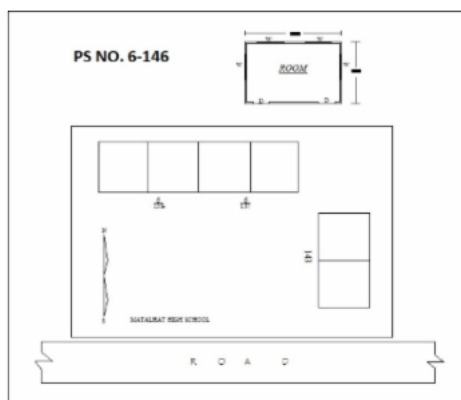

নির্বাচক নিবন্ধন আধিকারিকের স্বাক্ষর

Nazri Naksha

Google Map View

Polling Station Building Front View

Polling Station Front View

Cad View

Key MAP View

1 নাম : খাদিজা খাতুন স্বামীর নাম: সমীউল মিয়া বাড়ির নং : N250 বয়স : 26 লিঙ্গ : মহিলা	UGR2695732	ফটো উপলব্ধ	2 নাম : মান্নি খাতুন স্বামীর নাম: আসিদুল মিঞা বাড়ির নং : এন0236 বয়স : 26 লিঙ্গ : মহিলা	UGR2934024	ফটো উপলব্ধ	3 নাম : মৌসুমী খাতুন পিতার নাম: সহিদার মিঞা বাড়ির নং : এন00 বয়স : 22 লিঙ্গ : মহিলা	UGR2934057	ফটো উপলব্ধ
4 নাম : সপিয়া খাতুন স্বামীর নাম: মোজামেল মিহা বাড়ির নং : এন00 বয়স : 25 লিঙ্গ : মহিলা	UGR2934370	ফটো উপলব্ধ	5 নাম : খাদিজা খাতুন পিতার নাম: খয়বর আলী মিঞা বাড়ির নং : এন00 বয়স : 22 লিঙ্গ : মহিলা	UGR2934065	ফটো উপলব্ধ	6 নাম : আফ জা খাতুন পিতার নাম: আবুল মিয়া বাড়ির নং : 0117 বয়স : 29 লিঙ্গ : মহিলা	UGR2829208	ফটো উপলব্ধ
7 নাম : রহিমা বিবি খাতুন স্বামীর নাম: আব্দুল মালেক বাড়ির নং : N0086 বয়স : 24 লিঙ্গ : মহিলা	UGR2696037	ফটো উপলব্ধ	8 নাম : মোজামেল মিঞা পিতার নাম: আব্দুল মিঞা বাড়ির নং : N117 বয়স : 26 লিঙ্গ : পুরুষ	UGR2696912	ফটো উপলব্ধ	9 নাম : মামনী খাতুন পিতার নাম: আজদুল মিঞা বাড়ির নং : 234 বয়স : 27 লিঙ্গ : মহিলা	UGR2837359	ফটো উপলব্ধ
10 নাম : আজমা খাতুন পিতার নাম: আবুল মিঞা বাড়ির নং : না বয়স : 31 লিঙ্গ : মহিলা	UGR2693653	ফটো উপলব্ধ	11 নাম : আমিনা খাতুন স্বামীর নাম: রসিদুল হক বাড়ির নং : এন00 বয়স : 24 লিঙ্গ : মহিলা	UGR2759181	ফটো উপলব্ধ	12 নাম : লিপি খাতুন স্বামীর নাম: রাজিব মিঞা বাড়ির নং : নং0 বয়স : 32 লিঙ্গ : মহিলা	UGR1914357	ফটো উপলব্ধ
13 নাম : শিউলী খাতুন পিতার নাম: ছাত্তার মিঞা বাড়ির নং : এন0237 বয়স : 33 লিঙ্গ : মহিলা	TSX1373471	ফটো উপলব্ধ	14 নাম : ইসমাইল মিঞা পিতার নাম: আবুল মিঞা বাড়ির নং : N117 বয়স : 24 লিঙ্গ : পুরুষ	UGR2696888	ফটো উপলব্ধ	15 নাম : ফুলন দাস স্বামীর নাম: লাল মোহন দাস বাড়ির নং : n0038 বয়স : 56 লিঙ্গ : মহিলা	KDC1900604	ফটো উপলব্ধ
16 নাম : অনুপমা বর্মন দাস স্বামীর নাম: শক্তি নাথ বর্মন বাড়ির নং : N0162 বয়স : 29 লিঙ্গ : মহিলা	UGR2695831	ফটো উপলব্ধ	17 নাম : সাবিনা খাতুন স্বামীর নাম: অসরাফ ল মিঞা বাড়ির নং : BR BHUTKURA বয়স : 24 লিঙ্গ : মহিলা	UGR2824282	ফটো উপলব্ধ	18 নাম : অজয়কুমার বর্মণ পিতার নাম: ধরনী বর্মণ বাড়ির নং : এন00 বয়স : 56 লিঙ্গ : পুরুষ	WB/01/006/336061	ফটো উপলব্ধ
19 নাম : বিপাসা বর্মন স্বামীর নাম: বিপুল বর্মন বাড়ির নং : এন00 বয়স : 24 লিঙ্গ : মহিলা	UGR2933901	ফটো উপলব্ধ	20 নাম : বিশ্বরূপ বর্মন পিতার নাম: সুরেন্দ্র বর্মন বাড়ির নং : এন0068 বয়স : 21 লিঙ্গ : পুরুষ	UGR2934032	ফটো উপলব্ধ	21 নাম : শান্তিবালা বর্মন স্বামীর নাম: নীলকান্ত বর্মন বাড়ির নং : এন0041 বয়স : 65 লিঙ্গ : মহিলা	UGR2759207	ফটো উপলব্ধ
22 নাম : গৌতম বর্মন পিতার নাম: গৌরাজ বর্মন বাড়ির নং : এন0187 বয়স : 25 লিঙ্গ : পুরুষ	UGR2455798	ফটো উপলব্ধ	23 নাম : অলোকা বর্মন স্বামীর নাম: পুষ নাথ বর্মন বাড়ির নং : n0006 বয়স : 43 লিঙ্গ : মহিলা	KDC2136828	ফটো উপলব্ধ	24 নাম : স্বপ্না বর্মন স্বামীর নাম: অমর বর্মন বাড়ির নং : এন0152 বয়স : 36 লিঙ্গ : মহিলা	UGR2455780	ফটো উপলব্ধ
25 নাম : ফনি বর্মন পিতার নাম: গুণেশ্বর বর্মন বাড়ির নং : এন00 বয়স : 26 লিঙ্গ : পুরুষ	UGR2759033	ফটো উপলব্ধ	26 নাম : রিস্পী বর্মন স্বামীর নাম: পবিত্র বর্মন বাড়ির নং : এন00 বয়স : 27 লিঙ্গ : মহিলা	UGR2759132	ফটো উপলব্ধ	27 নাম : মুণ্ডাল বর্মন পিতার নাম: সুশান্ত বর্মন বাড়ির নং : এন0255 বয়স : 23 লিঙ্গ : পুরুষ	UGR2825164	ফটো উপলব্ধ
28 নাম : বিধীকা বর্মন পিতার নাম: মুত দীপকান্ত বর্মন বাড়ির নং : না বয়স : 23 লিঙ্গ : মহিলা	UGR2832525	ফটো উপলব্ধ	29 নাম : অবিনাস বর্মন পিতার নাম: গঙ্গা ধর বর্মন বাড়ির নং : N00 বয়স : 33 লিঙ্গ : পুরুষ	UGR2696847	ফটো উপলব্ধ	30 নাম : সাকালী বর্মন অন্যান্য: মহাবীর বর্মন বাড়ির নং : n0024 বয়স : 91 লিঙ্গ : মহিলা	UGR2562601	ফটো উপলব্ধ