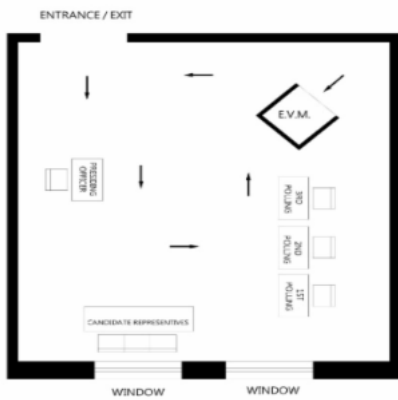

নির্বাচক নিবন্ধন আধিকারিকের স্বাক্ষর

Nazri Naksha

Google Map View

Polling Station Building Front View

Polling Station Front View

Cad View

Key MAP View

| | | | | | |
|---|--------------------------------|--|--------------------------------|---|--------------------------------|
| 1 নাম : ভানু বর্মন মায়ের নাম : ফুল কুমারী বর্মন বাড়ির নং : n0009 বয়স : 34 লিঙ্গ : পুরুষ | UGR1474626 ফটো উপলব্ধ | 2 নাম : কানু দাস পিতার নাম : রাজেন্দ্র দাস বাড়ির নং : n0009 বয়স : 30 লিঙ্গ : পুরুষ | KDC0050716 ফটো উপলব্ধ | 3 নাম : বেনু বর্মন মায়ের নাম : ফুলকুমারী বর্মন বাড়ির নং : n0009 বয়স : 35 লিঙ্গ : পুরুষ | UGR1474618 ফটো উপলব্ধ |
| 4 নাম : সাহেদা বিবি স্বামীর নাম : জহিরুল মিয়া বাড়ির নং : n0001 বয়স : 43 লিঙ্গ : মহিলা | KDC2010049 ফটো উপলব্ধ | 5 নাম : রীণা দাস স্বামীর নাম : কানু দাস বাড়ির নং : n0009 বয়স : 30 লিঙ্গ : মহিলা | KDC2655033 ফটো উপলব্ধ | 6 নাম : ফুলকুমারী স্বামীর নাম : রাজিন বর্মন বাড়ির নং : n0009 বয়স : 73 লিঙ্গ : মহিলা | UGR2828226 ফটো উপলব্ধ |
| 7 নাম : ফরিজা বিবি স্বামীর নাম : নুরহোসেন মিয়া বাড়ির নং : n0001 বয়স : 43 লিঙ্গ : মহিলা | KDC2010056 ফটো উপলব্ধ | 8 নাম : আনোরা খাতুনবিবি স্বামীর নাম : মজিদুল মিশ্র বাড়ির নং : ডাউয়াবাড়ী বয়স : 26 লিঙ্গ : মহিলা | UGR2681971 ফটো উপলব্ধ | 9 নাম : মাম্পি বর্মন দাস স্বামীর নাম : কৃষ্ণ দাস বাড়ির নং : ডাউয়াবারী বয়স : 27 লিঙ্গ : মহিলা | UGR2909604 ফটো উপলব্ধ |
| 10 নাম : কঙ্কন দাস পিতার নাম : জগদীশ দাস বাড়ির নং : এন0072 বয়স : 26 লিঙ্গ : পুরুষ | UGR2491629 ফটো উপলব্ধ | 11 নাম : সুপ্রিয়া দাস পিতার নাম : সুবীন দাস বাড়ির নং : n0208 বয়স : 27 লিঙ্গ : মহিলা | UGR2682128 ফটো উপলব্ধ | 12 নাম : চিরঞ্জিৎ দাস পিতার নাম : কৃষ্ণ দাস বাড়ির নং : n0011 বয়স : 30 লিঙ্গ : পুরুষ | UGR1984467 ফটো উপলব্ধ |
| 13 নাম : নারায়ন দাস পিতার নাম : কমলা দাস বাড়ির নং : n0109 বয়স : 66 লিঙ্গ : পুরুষ | WB/01/006/024885 ফটো উপলব্ধ | 14 নাম : নিরদিনী দাস স্বামীর নাম : ক্ষিতীশ দাস বাড়ির নং : n0107 বয়স : 58 লিঙ্গ : মহিলা | WB/01/006/024736 ফটো উপলব্ধ | 15 নাম : বকুল বর্মন পিতার নাম : মাধব বর্মন বাড়ির নং : n0106 বয়স : 32 লিঙ্গ : পুরুষ | UGR1681865 ফটো উপলব্ধ |
| 16 নাম : মৌমিতা দাস (বর্মন) স্বামীর নাম : বিপুল দাস বাড়ির নং : n0106 বয়স : 39 লিঙ্গ : মহিলা | UGR0049791 ফটো উপলব্ধ | 17 নাম : জগদীশ দাস পিতার নাম : খট্টু দাস বাড়ির নং : n0072 বয়স : 53 লিঙ্গ : পুরুষ | WB/01/006/024815 ফটো উপলব্ধ | 18 নাম : কনিকা দাস (বর্মন) স্বামীর নাম : দীপু বর্মন বাড়ির নং : n0071 বয়স : 33 লিঙ্গ : মহিলা | UGR1580810 ফটো উপলব্ধ |
| 19 নাম : কবিতা দাস স্বামীর নাম : বিশ্বজিত দাস বাড়ির নং : n0105 বয়স : 31 লিঙ্গ : মহিলা | UGR1984764 ফটো উপলব্ধ | 20 নাম : স্বপন দাস পিতার নাম : সুবোধ দাস বাড়ির নং : n0070 বয়স : 35 লিঙ্গ : পুরুষ | UGR1837699 ফটো উপলব্ধ | 21 নাম : সুবোধ দাস পিতার নাম : সুবল দাস বাড়ির নং : n0005 বয়স : 29 লিঙ্গ : পুরুষ | UGR1984756 ফটো উপলব্ধ |
| 22 নাম : সুজাতা দাস স্বামীর নাম : প্রশান্ত দাস বাড়ির নং : n0107 বয়স : 33 লিঙ্গ : মহিলা | UGR2284826 ফটো উপলব্ধ | 23 নাম : প্রমিলা দাস স্বামীর নাম : সুশান্ত দাস বাড়ির নং : n0095 বয়স : 44 লিঙ্গ : মহিলা | UGR2284727 ফটো উপলব্ধ | 24 নাম : রঞ্জন দাস মায়ের নাম : নয়নী দাস বাড়ির নং : n0080 বয়স : 27 লিঙ্গ : পুরুষ | UGR2284651 ফটো উপলব্ধ |
| 25 নাম : চিরঞ্জিৎ দাস পিতার নাম : বিশ্বশর দাস বাড়ির নং : n0093 বয়স : 31 লিঙ্গ : পুরুষ | UGR2284644 ফটো উপলব্ধ | 26 নাম : রাজকুমারী দাস স্বামীর নাম : বিজয় দাস বাড়ির নং : n0140 বয়স : 66 লিঙ্গ : মহিলা | WB/01/006/024783 ফটো উপলব্ধ | 27 নাম : বিজয় দাস পিতার নাম : টন্ডু দাস বাড়ির নং : n0140 বয়স : 76 লিঙ্গ : পুরুষ | WB/01/006/024457 ফটো উপলব্ধ |
| 28 নাম : মমতা বর্মন স্বামীর নাম : ঈশ্বর চন্দ্র দাস বাড়ির নং : n0139 বয়স : 36 লিঙ্গ : মহিলা | UGR1356989 ফটো উপলব্ধ | 29 নাম : সুশীলা দাস স্বামীর নাম : শিবু দাস বাড়ির নং : n0139 বয়স : 56 লিঙ্গ : মহিলা | WB/01/006/024795 ফটো উপলব্ধ | 30 নাম : প্রামাণীক দাস পিতার নাম : পুষু দাস বাড়ির নং : n0083 বয়স : 59 লিঙ্গ : পুরুষ | WB/01/006/024609 ফটো উপলব্ধ |