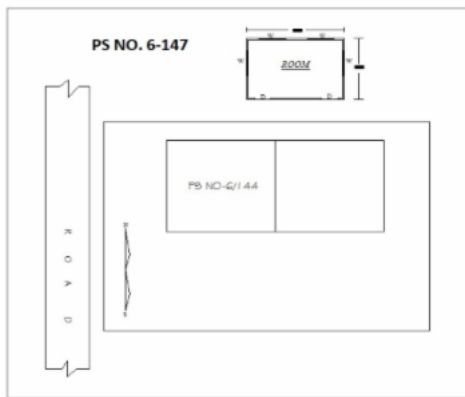

নির্বাচক নিবন্ধন আধিকারিকের স্বাক্ষর

Nazri Naksha

Google Map View

Polling Station Building Front View

Polling Station Front View

Cad View

Key MAP View

1 নাম : শোভা অধিকারী স্বামীর নাম: রবীন্দ্র নাথ অধিকারী বাড়ির নং : n0205 বয়স : 41 লিঙ্গ : মহিলা	KDC2423283 ফটো উপলব্ধ	2 নাম : সহিদুল রহমান পিতার নাম: কাসেম আলী মিয়া বাড়ির নং : n0140 বয়স : 39 লিঙ্গ : পুরুষ	KDC2586204 ফটো উপলব্ধ	3 নাম : মহঃ কাশেম আলি পিতার নাম: কমলউদ্দিন মিয়া বাড়ির নং : n0140 বয়স : 63 লিঙ্গ : পুরুষ	KDC2396158 ফটো উপলব্ধ
4 নাম : ছফি.যা বিবি স্বামীর নাম: মোহাম্মদ কাশেম আলি বাড়ির নং : n0140 বয়স : 59 লিঙ্গ : মহিলা	KDC2396166 ফটো উপলব্ধ	5 নাম : মেরি বিবি স্বামীর নাম: সহিদুল রহমান বাড়ির নং : n0140 বয়স : 43 লিঙ্গ : মহিলা	KDC2748234 ফটো উপলব্ধ	6 নাম : রহমান আলি পিতার নাম: মোঃ কাশিম মিয়া বাড়ির নং : n0193 বয়স : 43 লিঙ্গ : পুরুষ	KDC2742948 ফটো উপলব্ধ
7 নাম : রুবিনা খাতুন পিতার নাম: রহমান আলী বাড়ির নং : এন0193 বয়স : 25 লিঙ্গ : মহিলা	UGR2456150 ফটো উপলব্ধ	8 নাম : রুহুল কুদ্দুস পিতার নাম: রহমান আলী বাড়ির নং : এন0193 বয়স : 20 লিঙ্গ : পুরুষ	UGR3037884 ফটো উপলব্ধ	9 নাম : আরেফা খাতুন স্বামীর নাম: জাকির হোসেন বাড়ির নং : n0212 বয়স : 35 লিঙ্গ : মহিলা	PSX1211648 ফটো উপলব্ধ
10 নাম : সায়রা খাতুন পিতার নাম: গুন্সুর আলী বাড়ির নং : এন00 বয়স : 33 লিঙ্গ : মহিলা	UGR2319580 ফটো উপলব্ধ	11 নাম : গুণ্ডশ্রী সরকার পিতার নাম: তপন সরকার বাড়ির নং : পাট নং-150 বয়স : 31 লিঙ্গ : মহিলা	RNL1788710 ফটো উপলব্ধ	12 নাম : জেসমিনা খাতুন পিতার নাম: জহুরুল হক বাড়ির নং : এন00 বয়স : 23 লিঙ্গ : মহিলা	UGR2759355 ফটো উপলব্ধ
13 নাম : রাফিকা খাতুন স্বামীর নাম: রাসিদুল মিয়া বাড়ির নং : n0231 বয়স : 32 লিঙ্গ : মহিলা	UGR1890813 ফটো উপলব্ধ	14 নাম : তারজিনা খাতুন (বিবি) স্বামীর নাম: সাহিদুল মিয়া বাড়ির নং : n0262 বয়স : 30 লিঙ্গ : মহিলা	UGR2254076 ফটো উপলব্ধ	15 নাম : জেন্না খাতুন(বিবি) স্বামীর নাম: সফিকুল হক বাড়ির নং : n0204 বয়স : 37 লিঙ্গ : মহিলা	UGR1513100 ফটো উপলব্ধ
16 নাম : সমর দাস পিতার নাম: শম্ভু দাস বাড়ির নং : n0139 বয়স : 35 লিঙ্গ : পুরুষ	UGR1512987 ফটো উপলব্ধ	17 নাম : শম্ভু দাস পিতার নাম: কুমুদ দাস বাড়ির নং : n0139 বয়স : 76 লিঙ্গ : পুরুষ	WB/01/006/312671 ফটো উপলব্ধ	18 নাম : অধীর চন্দ্র দাস পিতার নাম: সুধীর দাস বাড়ির নং : n0085 বয়স : 70 লিঙ্গ : পুরুষ	UGR2890473 ফটো উপলব্ধ
19 নাম : চারুবালা দাস স্বামীর নাম: বৃন্দাবন দাস বাড়ির নং : n0084 বয়স : 42 লিঙ্গ : মহিলা	KDC2395275 ফটো উপলব্ধ	20 নাম : সুবল চন্দ্র দাস পিতার নাম: সুশীল দাস বাড়ির নং : n0133 বয়স : 38 লিঙ্গ : পুরুষ	UGR1733740 ফটো উপলব্ধ	21 নাম : বেলারানী বর্মন স্বামীর নাম: তপন বর্মন বাড়ির নং : n0138 বয়স : 47 লিঙ্গ : মহিলা	KDC2395374 ফটো উপলব্ধ
22 নাম : মংখী দাস (সরকার) স্বামীর নাম: নবদ্বীপ দাস বাড়ির নং : n0084 বয়স : 31 লিঙ্গ : মহিলা	UGR1734185 ফটো উপলব্ধ	23 নাম : রাখী বর্মন স্বামীর নাম: কান্তিক বর্মন বাড়ির নং : n0085 বয়স : 30 লিঙ্গ : মহিলা	UGR2181576 ফটো উপলব্ধ	24 নাম : মহিমা খাতুন (বিবি) স্বামীর নাম: আমজাদ মিয়া বাড়ির নং : n0170 বয়স : 33 লিঙ্গ : মহিলা	UGR1890862 ফটো উপলব্ধ
25 নাম : শশ বিন্দু দাস পিতার নাম: ভানু দাস বাড়ির নং : n0086 বয়স : 28 লিঙ্গ : পুরুষ	UGR2181543 ফটো উপলব্ধ	26 নাম : সুষমা দাস স্বামীর নাম: পুলক চন্দ্র দাস বাড়ির নং : n0135 বয়স : 29 লিঙ্গ : মহিলা	UGR2044741 ফটো উপলব্ধ	27 নাম : প্রশান্ত দাস পিতার নাম: কান্তীক দাস বাড়ির নং : n0166 বয়স : 27 লিঙ্গ : পুরুষ	UGR2311744 ফটো উপলব্ধ
28 নাম : নবদ্বীপ দাস পিতার নাম: সুনীল চন্দ্র দাস বাড়ির নং : n0084 বয়স : 42 লিঙ্গ : পুরুষ	UGR1620681 ফটো উপলব্ধ	29 নাম : মাধবী দাস বর্মন স্বামীর নাম: অক্ষয় দাস বাড়ির নং : n0084 বয়স : 39 লিঙ্গ : মহিলা	UGR1890714 ফটো উপলব্ধ	30 নাম : অক্ষয় দাস পিতার নাম: অনিল দাস বাড়ির নং : n0084 বয়স : 45 লিঙ্গ : পুরুষ	KDC2676203 ফটো উপলব্ধ