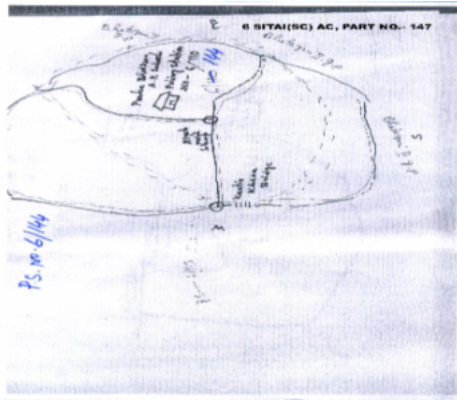

Nazri Naksha