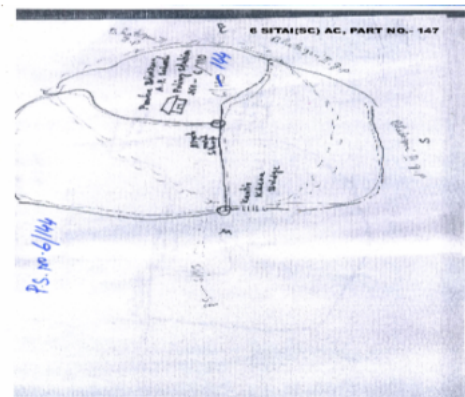

নির্বাচক নিবন্ধন আধিকারিকের স্বাক্ষর

Nazri Naksha

Google Map View

Polling Station Building Front View

Polling Station Front View

Cad View

Key MAP View

1 নাম : শোভা অধিকারী স্বামীর নাম: রবীন্দ্র নাথ অধিকারী বাড়ির নং : n0205 বয়স : 41 লিঙ্গ : মহিলা	KDC2423283 ফটো উপলব্ধ	2 নাম : সহিদুল রহমান পিতার নাম: কাসেম আলী মিয়া বাড়ির নং : n0140 বয়স : 39 লিঙ্গ : পুরুষ	KDC2586204 ফটো উপলব্ধ	3 নাম : মহঃ কাশেম আলি পিতার নাম: কমলউদ্দিন মিয়া বাড়ির নং : n0140 বয়স : 63 লিঙ্গ : পুরুষ	KDC2396158 ফটো উপলব্ধ
4 নাম : ছফি.যা বিবি স্বামীর নাম: মোহাম্মদ কাশেম আলি বাড়ির নং : n0140 বয়স : 59 লিঙ্গ : মহিলা	KDC2396166 ফটো উপলব্ধ	5 নাম : মেরি বিবি স্বামীর নাম: সহিদুল রহমান বাড়ির নং : n0140 বয়স : 43 লিঙ্গ : মহিলা	KDC2748234 ফটো উপলব্ধ	6 নাম : রহমান আলি পিতার নাম: মোঃ কাশিম মিয়া বাড়ির নং : n0193 বয়স : 43 লিঙ্গ : পুরুষ	KDC2742948 ফটো উপলব্ধ
7 নাম : রুবিনা খাতুন পিতার নাম: রহমান আলী বাড়ির নং : এন0193 বয়স : 25 লিঙ্গ : মহিলা	UGR2456150 ফটো উপলব্ধ	8 নাম : রুহুল কুদ্দুস পিতার নাম: রহমান আলী বাড়ির নং : এন0193 বয়স : 20 লিঙ্গ : পুরুষ	UGR3037884 ফটো উপলব্ধ	9 নাম : আরেফা খাতুন স্বামীর নাম: জাকির হোসেন বাড়ির নং : n0212 বয়স : 35 লিঙ্গ : মহিলা	PSX1211648 ফটো উপলব্ধ
10 নাম : সায়রা খাতুন পিতার নাম: গুন্সুর আলী বাড়ির নং : এন00 বয়স : 33 লিঙ্গ : মহিলা	UGR2319580 ফটো উপলব্ধ	11 নাম : গুণ্ডশ্রী সরকার পিতার নাম: তপন সরকার বাড়ির নং : পাট নং-150 বয়স : 31 লিঙ্গ : মহিলা	RNL1788710 ফটো উপলব্ধ	12 নাম : জেসমিনা খাতুন পিতার নাম: জহুরুল হক বাড়ির নং : এন00 বয়স : 23 লিঙ্গ : মহিলা	UGR2759355 ফটো উপলব্ধ
13 নাম : রাফিকা খাতুন স্বামীর নাম: রাসিদুল মিয়া বাড়ির নং : n0231 বয়স : 32 লিঙ্গ : মহিলা	UGR1890813 ফটো উপলব্ধ	14 নাম : তারজিনা খাতুন (বিবি) স্বামীর নাম: সাহিদুল মিয়া বাড়ির নং : n0262 বয়স : 30 লিঙ্গ : মহিলা	UGR2254076 ফটো উপলব্ধ	15 নাম : জেন্না খাতুন(বিবি) স্বামীর নাম: সফিকুল হক বাড়ির নং : n0204 বয়স : 37 লিঙ্গ : মহিলা	UGR1513100 ফটো উপলব্ধ
16 নাম : সমর দাস পিতার নাম: শম্ভু দাস বাড়ির নং : n0139 বয়স : 35 লিঙ্গ : পুরুষ	UGR1512987 ফটো উপলব্ধ	17 নাম : শম্ভু দাস পিতার নাম: কুমুদ দাস বাড়ির নং : n0139 বয়স : 76 লিঙ্গ : পুরুষ	WB/01/006/312671 ফটো উপলব্ধ	18 নাম : অধীর চন্দ্র দাস পিতার নাম: সুধীর দাস বাড়ির নং : n0085 বয়স : 70 লিঙ্গ : পুরুষ	UGR2890473 ফটো উপলব্ধ
19 নাম : চারুবালা দাস স্বামীর নাম: বৃন্দাবন দাস বাড়ির নং : n0084 বয়স : 42 লিঙ্গ : মহিলা	KDC2395275 ফটো উপলব্ধ	20 নাম : সুবল চন্দ্র দাস পিতার নাম: সুশীল দাস বাড়ির নং : n0133 বয়স : 38 লিঙ্গ : পুরুষ	UGR1733740 ফটো উপলব্ধ	21 নাম : বেলারানী বর্মন স্বামীর নাম: তপন বর্মন বাড়ির নং : n0138 বয়স : 47 লিঙ্গ : মহিলা	KDC2395374 ফটো উপলব্ধ
22 নাম : মংখী দাস (সরকার) স্বামীর নাম: নবদ্বীপ দাস বাড়ির নং : n0084 বয়স : 31 লিঙ্গ : মহিলা	UGR1734185 ফটো উপলব্ধ	23 নাম : রাখী বর্মন স্বামীর নাম: কান্তিক বর্মন বাড়ির নং : n0085 বয়স : 30 লিঙ্গ : মহিলা	UGR2181576 ফটো উপলব্ধ	24 নাম : মহিমা খাতুন (বিবি) স্বামীর নাম: আমজাদ মিয়া বাড়ির নং : n0170 বয়স : 33 লিঙ্গ : মহিলা	UGR1890862 ফটো উপলব্ধ
25 নাম : শশ বিন্দু দাস পিতার নাম: ভানু দাস বাড়ির নং : n0086 বয়স : 28 লিঙ্গ : পুরুষ	UGR2181543 ফটো উপলব্ধ	26 নাম : সুষমা দাস স্বামীর নাম: পুলক চন্দ্র দাস বাড়ির নং : n0135 বয়স : 29 লিঙ্গ : মহিলা	UGR2044741 ফটো উপলব্ধ	27 নাম : প্রশান্ত দাস পিতার নাম: কান্তীক দাস বাড়ির নং : n0166 বয়স : 27 লিঙ্গ : পুরুষ	UGR2311744 ফটো উপলব্ধ
28 নাম : নবদ্বীপ দাস পিতার নাম: সুনীল চন্দ্র দাস বাড়ির নং : n0084 বয়স : 42 লিঙ্গ : পুরুষ	UGR1620681 ফটো উপলব্ধ	29 নাম : মাধবী দাস বর্মন স্বামীর নাম: অক্ষয় দাস বাড়ির নং : n0084 বয়স : 39 লিঙ্গ : মহিলা	UGR1890714 ফটো উপলব্ধ	30 নাম : অক্ষয় দাস পিতার নাম: অনিল দাস বাড়ির নং : n0084 বয়স : 45 লিঙ্গ : পুরুষ	KDC2676203 ফটো উপলব্ধ