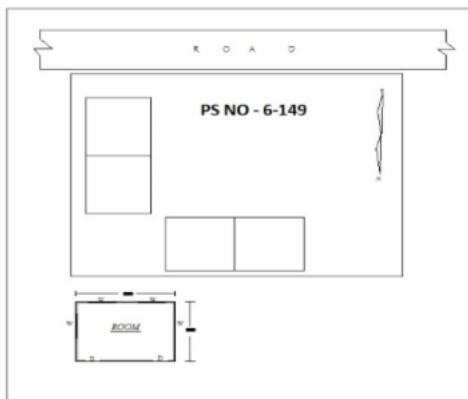

নির্বাচক নিবন্ধন আধিকারিকের স্বাক্ষর

Nazri Naksha

Google Map View

Polling Station Building Front View

Polling Station Front View

Cad View

Key MAP View

1	UGR2182400	নাম : রুমা (দেবনাথ) বর্মণ স্বামীর নাম : জগদীশ বর্মণ বাড়ির নং : n0215 বয়স : 29 লিঙ্গ : মহিলা	ফটো উপলব্ধ	2	KDC2743797	নাম : রীতা বর্মণ(অধিকারী) স্বামীর নাম : কৈলাশ অধিকারী বাড়ির নং : n0159 বয়স : 38 লিঙ্গ : মহিলা	ফটো উপলব্ধ	3	UGR2564631	নাম : প্রভাত অধিকারী পিতার নাম : ধনেশ্বর অধিকারী বাড়ির নং : n0077 বয়স : 52 লিঙ্গ : পুরুষ	ফটো উপলব্ধ
4	KDC1847193	নাম : কৈলাশ অধিকারী পিতার নাম : নান্দরা অধিকারী বাড়ির নং : n0159 বয়স : 46 লিঙ্গ : পুরুষ	ফটো উপলব্ধ	5	WB/01/006/315397	নাম : লক্ষ্মী অধিকারী স্বামীর নাম : প্রভাত অধিকারী বাড়ির নং : n0077 বয়স : 48 লিঙ্গ : মহিলা	ফটো উপলব্ধ	6	UGR2494706	নাম : স্বপন অধিকারী পিতার নাম : প্রভাত অধিকারী বাড়ির নং : এন0077 বয়স : 26 লিঙ্গ : পুরুষ	ফটো উপলব্ধ
7	UGR1891456	নাম : লক্ষ্মণ অধিকারী পিতার নাম : বীরেন্দ্র বর্মণ বাড়ির নং : n0077 বয়স : 62 লিঙ্গ : পুরুষ	ফটো উপলব্ধ	8	KDC1846633	নাম : হরেন্দ্রনাথ বর্মণ পিতার নাম : নগেন্দ্রনাথ বর্মণ বাড়ির নং : n0134 বয়স : 48 লিঙ্গ : পুরুষ	ফটো উপলব্ধ	9	UGR1891597	নাম : গায়ত্রী রায় পিতার নাম : নিরোদ চন্দ্র রায় বাড়ির নং : n0134 বয়স : 32 লিঙ্গ : মহিলা	ফটো উপলব্ধ
10	UGR2419083	নাম : বীনা বর্মণ স্বামীর নাম : চন্দন বর্মণ বাড়ির নং : বয়স : 30 লিঙ্গ : মহিলা	ফটো উপলব্ধ	11	UGR1891589	নাম : বেহুলা রায় পিতার নাম : নিরোদ চন্দ্র রায় বাড়ির নং : n0134 বয়স : 33 লিঙ্গ : মহিলা	ফটো উপলব্ধ	12	UGR1405067	নাম : চন্দন বর্মণ পিতার নাম : নগেন্দ্র নাথ বর্মণ বাড়ির নং : n0134 বয়স : 35 লিঙ্গ : পুরুষ	ফটো উপলব্ধ
13	UGR1405182	নাম : সুমিত্রা বর্মণ স্বামীর নাম : হরেন্দ্রনাথ বর্মণ বাড়ির নং : n0134 বয়স : 41 লিঙ্গ : মহিলা	ফটো উপলব্ধ	14	WB/01/006/318172	নাম : সুরবালা রায় স্বামীর নাম : নিরোদ রায় বাড়ির নং : n0134 বয়স : 64 লিঙ্গ : মহিলা	ফটো উপলব্ধ	15	UGR1891324	নাম : মদন বর্মণ পিতার নাম : নগেন বর্মণ বাড়ির নং : n0134 বয়স : 33 লিঙ্গ : পুরুষ	ফটো উপলব্ধ
16	WB/01/006/318360	নাম : সুনীল দেবশর্মা পিতার নাম : মহেশ দেবশর্মা বাড়ির নং : n0081 বয়স : 63 লিঙ্গ : পুরুষ	ফটো উপলব্ধ	17	UGR2042265	নাম : কৃষ্ণ বর্মণ পিতার নাম : খোকা বর্মণ বাড়ির নং : N0212 বয়স : 30 লিঙ্গ : পুরুষ	ফটো উপলব্ধ	18	WB/01/006/336802	নাম : খোকা বর্মণ পিতার নাম : হরিয়া বর্মণ বাড়ির নং : n0212 বয়স : 55 লিঙ্গ : পুরুষ	ফটো উপলব্ধ
19	UGR3095346	নাম : বিষ্ণু বর্মণ পিতার নাম : খোকা বাড়ির নং : 22 বয়স : 26 লিঙ্গ : পুরুষ	ফটো উপলব্ধ	20	UGR3063740	নাম : বাঁথিকা বর্মণ স্বামীর নাম : কৃষ্ণ বর্মণ বাড়ির নং : না বয়স : 24 লিঙ্গ : মহিলা	ফটো উপলব্ধ	21	WB/01/006/318864	নাম : কার্তিক বর্মণ পিতার নাম : খট্ট বর্মণ বাড়ির নং : n0111 বয়স : 51 লিঙ্গ : পুরুষ	ফটো উপলব্ধ
22	UGR1514009	নাম : মঞ্জু বর্মণ স্বামীর নাম : সুভাষ বর্মণ বাড়ির নং : n0058 বয়স : 40 লিঙ্গ : মহিলা	ফটো উপলব্ধ	23	UGR2395432	নাম : চিরনজিত বর্মণ পিতার নাম : যজ্ঞেশ্বর বর্মণ বাড়ির নং : 0141 বয়স : 31 লিঙ্গ : পুরুষ	ফটো উপলব্ধ	24	WB/01/006/318548	নাম : জগদীশ বর্মণ পিতার নাম : দেবারু বর্মণ বাড়ির নং : n0090 বয়স : 53 লিঙ্গ : পুরুষ	ফটো উপলব্ধ
25	UGR1735315	নাম : সুভাষ চন্দ্র বর্মণ পিতার নাম : ভবেন্দ্রনাথ বর্মণ বাড়ির নং : n0080 বয়স : 42 লিঙ্গ : পুরুষ	ফটো উপলব্ধ	26	WB/01/006/318278	নাম : ঢেপড়া বর্মণ পিতার নাম : ছটপট্ট বর্মণ বাড়ির নং : n0092 বয়স : 51 লিঙ্গ : পুরুষ	ফটো উপলব্ধ	27	KDC2126662	নাম : নিরোবালা বর্মণ স্বামীর নাম : বিপুল বর্মণ বাড়ির নং : n0091 বয়স : 43 লিঙ্গ : মহিলা	ফটো উপলব্ধ
28	KDC1846690	নাম : বিপুল বর্মণ পিতার নাম : দেবারু বর্মণ বাড়ির নং : n0091 বয়স : 44 লিঙ্গ : পুরুষ	ফটো উপলব্ধ	29	WB/01/006/318005	নাম : ঢোলা বর্মণ পিতার নাম : কর্ণমোহন বর্মণ বাড়ির নং : n0059 বয়স : 69 লিঙ্গ : পুরুষ	ফটো উপলব্ধ	30	UGR1734771	নাম : সুকান্ত বর্মণ পিতার নাম : সুনিল বর্মণ বাড়ির নং : n0097 বয়স : 33 লিঙ্গ : পুরুষ	ফটো উপলব্ধ