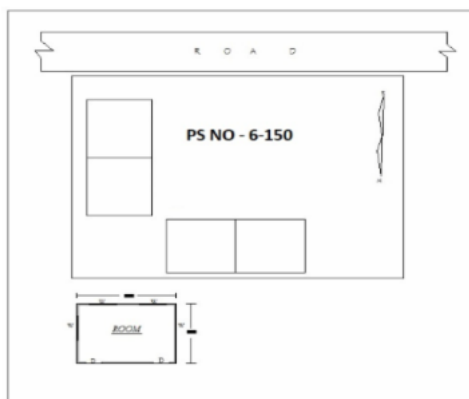

নির্বাচক নিবন্ধন আধিকারিকের স্বাক্ষর

Nazri Naksha

Google Map View

Polling Station Building Front View

Polling Station Front View

Cad View

Key MAP View

|   |                                |   |                                |   |                                |
|---|--------------------------------|---|--------------------------------|---|--------------------------------|
| 1<br>নাম : মনোরমা (রায়) বর্মন<br>স্বামীর নাম : থানেশ্বর বর্মন<br>বাড়ির নং : n0211<br>বয়স : 38 লিঙ্গ : মহিলা  | KDC2826733<br>ফটো উপলব্ধ       | 2<br>নাম : সন্তোষী অধিকারী<br>স্বামীর নাম : কামিনীকান্ত অধিকারী<br>বাড়ির নং : n0085<br>বয়স : 41 লিঙ্গ : মহিলা | KDC2397545<br>ফটো উপলব্ধ       | 3<br>নাম : মানিক অধিকারী<br>মায়ের নাম : সুরবালা অধিকারী<br>বাড়ির নং : n0085<br>বয়স : 47 লিঙ্গ : পুরুষ  | KDC1847227<br>ফটো উপলব্ধ       |
| 4<br>নাম : জয়না (বর্মন) অধিকারী<br>স্বামীর নাম : মানিক অধিকারী<br>বাড়ির নং : n0085<br>বয়স : 42 লিঙ্গ : মহিলা | UGR1735182<br>ফটো উপলব্ধ       | 5<br>নাম : সুনীতি কর্মকার<br>স্বামীর নাম : রবিরাম কর্মকার<br>বাড়ির নং : n0117<br>বয়স : 63 লিঙ্গ : মহিলা       | UGR3091808<br>ফটো উপলব্ধ       | 6<br>নাম : দেবশীষ কর্মকার<br>পিতার নাম : রবী কর্মকার<br>বাড়ির নং : n0117<br>বয়স : 34 লিঙ্গ : পুরুষ      | UGR1621754<br>ফটো উপলব্ধ       |
| 7<br>নাম : সরোদিনী বর্মন<br>স্বামীর নাম : হরনাথ বর্মন<br>বাড়ির নং : n0145<br>বয়স : 67 লিঙ্গ : মহিলা           | WB/01/006/318798<br>ফটো উপলব্ধ | 8<br>নাম : বিপুল চন্দ্র বর্মন<br>পিতার নাম : শীতেশ্বর বর্মন<br>বাড়ির নং : n0040<br>বয়স : 33 লিঙ্গ : পুরুষ     | UGR1568112<br>ফটো উপলব্ধ       | 9<br>নাম : পরেশ বর্মন<br>পিতার নাম : কেটনাথ বর্মন<br>বাড়ির নং : n0138<br>বয়স : 53 লিঙ্গ : পুরুষ         | WB/01/006/318629<br>ফটো উপলব্ধ |
| 10<br>নাম : মানিক বর্মন<br>পিতার নাম : রাজ কুমার বর্মন<br>বাড়ির নং : n0135<br>বয়স : 45 লিঙ্গ : পুরুষ          | KDC2398055<br>ফটো উপলব্ধ       | 11<br>নাম : প্রিয়া বর্মন<br>স্বামীর নাম : বিশুজিৎ বর্মন<br>বাড়ির নং : এন0068<br>বয়স : 26 লিঙ্গ : মহিলা       | UGR2456473<br>ফটো উপলব্ধ       | 12<br>নাম : নরেন্দ্র বর্মন<br>পিতার নাম : মন্তেশ্বর বর্মন<br>বাড়ির নং : n0127<br>বয়স : 63 লিঙ্গ : পুরুষ | WB/01/006/318679<br>ফটো উপলব্ধ |
| 13<br>নাম : বিপুল বর্মন<br>পিতার নাম : গোলক বর্মন<br>বাড়ির নং : n0028<br>বয়স : 35 লিঙ্গ : পুরুষ               | UGR2045748<br>ফটো উপলব্ধ       | 14<br>নাম : অনন্ত বর্মন<br>পিতার নাম : পশুনাথ বর্মন<br>বাড়ির নং : n0092<br>বয়স : 29 লিঙ্গ : পুরুষ             | UGR2182442<br>ফটো উপলব্ধ       | 15<br>নাম : ফুলকান্ত রায়<br>পিতার নাম : নরেন রায়<br>বাড়ির নং : n0126<br>বয়স : 57 লিঙ্গ : পুরুষ        | UGR2182418<br>ফটো উপলব্ধ       |
| 16<br>নাম : মনেশ্বর বর্মন<br>পিতার নাম : ধনেশ্বর বর্মন<br>বাড়ির নং : n0087<br>বয়স : 32 লিঙ্গ : পুরুষ          | UGR2182376<br>ফটো উপলব্ধ       | 17<br>নাম : সরবালা বর্মন<br>স্বামীর নাম : সুরেন্দ্র বর্মন<br>বাড়ির নং : n0048<br>বয়স : 55 লিঙ্গ : মহিলা       | WB/01/006/318336<br>ফটো উপলব্ধ | 18<br>নাম : রিংকু বর্মন<br>স্বামীর নাম : মিত্রন বর্মন<br>বাড়ির নং : n0042<br>বয়স : 28 লিঙ্গ : মহিলা     | UGR2312387<br>ফটো উপলব্ধ       |
| 19<br>নাম : পঞ্চমী বর্মন<br>স্বামীর নাম : মুনাল বর্মন<br>বাড়ির নং : n0121<br>বয়স : 30 লিঙ্গ : মহিলা           | UGR2312379<br>ফটো উপলব্ধ       | 20<br>নাম : অপর্ণা বর্মন<br>স্বামীর নাম : শিব বর্মন<br>বাড়ির নং : এন00043<br>বয়স : 25 লিঙ্গ : মহিলা           | UGR2857688<br>ফটো উপলব্ধ       | 21<br>নাম : বিজলি বর্মন মন্ডল<br>স্বামীর নাম : দীপক বর্মন<br>বাড়ির নং : এন00<br>বয়স : 23 লিঙ্গ : মহিলা  | UGR2857647<br>ফটো উপলব্ধ       |
| 22<br>নাম : পার্বতী বর্মন<br>স্বামীর নাম : বিনোদ বর্মন<br>বাড়ির নং : n0056<br>বয়স : 53 লিঙ্গ : মহিলা          | WB/01/006/318329<br>ফটো উপলব্ধ | 23<br>নাম : মনেশ্বর বর্মন<br>পিতার নাম : রমানাথ বর্মন<br>বাড়ির নং : n0142<br>বয়স : 53 লিঙ্গ : পুরুষ           | WB/01/006/318035<br>ফটো উপলব্ধ | 24<br>নাম : টেরা বর্মন<br>পিতার নাম : হরিমোহন বর্মন<br>বাড়ির নং : n0005<br>বয়স : 56 লিঙ্গ : পুরুষ       | WB/01/006/318137<br>ফটো উপলব্ধ |
| 25<br>নাম : লক্ষ্মণ বর্মন<br>মায়ের নাম : সরোবালা বর্মন<br>বাড়ির নং : n0004<br>বয়স : 45 লিঙ্গ : পুরুষ         | UGR1621846<br>ফটো উপলব্ধ       | 26<br>নাম : নমিতা বর্মন<br>স্বামীর নাম : প্রদীপ বর্মন<br>বাড়ির নং : n0070<br>বয়স : 49 লিঙ্গ : মহিলা           | KDC2398048<br>ফটো উপলব্ধ       | 27<br>নাম : ভীম বর্মন<br>পিতার নাম : দ্বীপকান্ত বর্মন<br>বাড়ির নং : n0067<br>বয়স : 37 লিঙ্গ : পুরুষ     | KDC2744035<br>ফটো উপলব্ধ       |
| 28<br>নাম : বাসন্তী বর্মন<br>স্বামীর নাম : রতন বর্মন<br>বাড়ির নং : n0067<br>বয়স : 30 লিঙ্গ : মহিলা            | UGR2045755<br>ফটো উপলব্ধ       | 29<br>নাম : রবিরাম বর্মন<br>পিতার নাম : রাখাবিনোদ বর্মন<br>বাড়ির নং : n0101<br>বয়স : 72 লিঙ্গ : পুরুষ         | WB/01/006/318889<br>ফটো উপলব্ধ | 30<br>নাম : বীনোদিনী বর্মন<br>স্বামীর নাম : পরশুরাম বর্মন<br>বাড়ির নং : n0046<br>বয়স : 57 লিঙ্গ : মহিলা | WB/01/006/318546<br>ফটো উপলব্ধ |