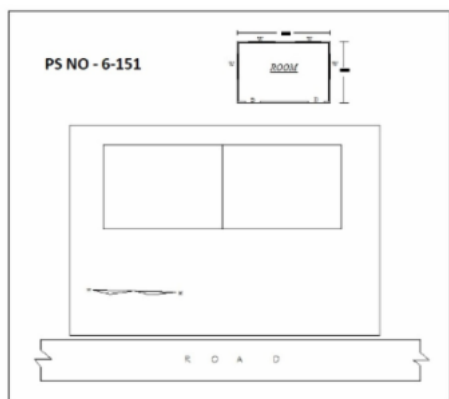

নির্বাচক নিবন্ধন আধিকারিকের স্বাক্ষর

Nazri Naksha

Google Map View

Polling Station Building Front View

Polling Station Front View

Cad View

Key MAP View

| | | | | | |
|---|--------------------------------|--|--------------------------------|---|--------------------------------|
| 1 নাম : অমিলা (রায়) বর্মণ স্বামীর নাম: বুদ্ধার বর্মণ বাড়ির নং : n0118 বয়স : 37 লিঙ্গ : মহিলা | KDC2742492 ফটো উপলব্ধ | 2 নাম : প্রদীপ অধিকারী পিতার নাম: অনিল অধিকারী বাড়ির নং : n0107 বয়স : 46 লিঙ্গ : পুরুষ | KDC2394872 ফটো উপলব্ধ | 3 নাম : উষা অধিকারী স্বামীর নাম: সুধীর অধিকারী বাড়ির নং : n0128 বয়স : 47 লিঙ্গ : মহিলা | KDC1701184 ফটো উপলব্ধ |
| 4 নাম : সুধীর অধিকারী পিতার নাম: অনিল অধিকারী বাড়ির নং : n0107 বয়স : 50 লিঙ্গ : পুরুষ | KDC2124378 ফটো উপলব্ধ | 5 নাম : জগদীশ অধিকারী পিতার নাম: অনিল অধিকারী বাড়ির নং : n0107 বয়স : 41 লিঙ্গ : পুরুষ | UGR1405521 ফটো উপলব্ধ | 6 নাম : জয়শ্রী বর্মণ (অধিকারী) স্বামীর নাম: জগদীশ অধিকারী বাড়ির নং : n0107 বয়স : 31 লিঙ্গ : মহিলা | UGR2046258 ফটো উপলব্ধ |
| 7 নাম : রাধিকা অধিকারী স্বামীর নাম: অনিল অধিকারী বাড়ির নং : n0107 বয়স : 81 লিঙ্গ : মহিলা | WB/01/006/312792 ফটো উপলব্ধ | 8 নাম : সুমিত্রা অধিকারী পিতার নাম: সুধীর অধিকারী বাড়ির নং : এন0107 বয়স : 21 লিঙ্গ : মহিলা | UGR3023934 ফটো উপলব্ধ | 9 নাম : শিউলী অধিকারী (বর্মণ) স্বামীর নাম: প্রদীপ অধিকারী () বাড়ির নং : n0127 বয়স : 37 লিঙ্গ : মহিলা | KDC2742583 ফটো উপলব্ধ |
| 10 নাম : পূর্ণিমা আর্চ্যা দেব শর্মা স্বামীর নাম: সুকুমার আচার্য বাড়ির নং : n0191 বয়স : 41 লিঙ্গ : মহিলা | KDC2295715 ফটো উপলব্ধ | 11 নাম : সুভাষ দাস পিতার নাম: বাবলু দাস বাড়ির নং : এন0154 বয়স : 26 লিঙ্গ : পুরুষ | UGR2760080 ফটো উপলব্ধ | 12 নাম : শেফালী দাস স্বামীর নাম: কামিনী কান্ত দাস বাড়ির নং : n0166 বয়স : 54 লিঙ্গ : মহিলা | WB/01/006/312433 ফটো উপলব্ধ |
| 13 নাম : কামিনী দাস পিতার নাম: কৃষ্ণকান্ত দাস বাড়ির নং : n0012 বয়স : 66 লিঙ্গ : পুরুষ | UGR3111507 ফটো উপলব্ধ | 14 নাম : সাবিত্রী দাস স্বামীর নাম: বাবলু চরণ দাস বাড়ির নং : n0155 বয়স : 51 লিঙ্গ : মহিলা | WB/01/006/381185 ফটো উপলব্ধ | 15 নাম : পিলোবালা দাস স্বামীর নাম: বঙ্কবিহারী দাস বাড়ির নং : n0149 বয়স : 71 লিঙ্গ : মহিলা | WB/01/006/381141 ফটো উপলব্ধ |
| 16 নাম : শ্রীকৃষ্ণ দাস পিতার নাম: বাবলু চরণ দাস বাড়ির নং : n0154 বয়স : 33 লিঙ্গ : পুরুষ | UGR1735505 ফটো উপলব্ধ | 17 নাম : বাবলু চরণ দাস পিতার নাম: বঙ্ক বিহারী দাস বাড়ির নং : n0154 বয়স : 57 লিঙ্গ : পুরুষ | UGR3190733 ফটো উপলব্ধ | 18 নাম : মনোজ দেবশর্মা পিতার নাম: মুকুল চন্দ্র দেবশর্মা বাড়ির নং : এন00 বয়স : 22 লিঙ্গ : পুরুষ | UGR2936839 ফটো উপলব্ধ |
| 19 নাম : মুকুল চন্দ্র দেবশর্মা পিতার নাম: মোহন দেবশর্মা বাড়ির নং : n0082 বয়স : 58 লিঙ্গ : পুরুষ | KDC2586089 ফটো উপলব্ধ | 20 নাম : পবিত্র বর্মণ পিতার নাম: গুণধর বর্মণ বাড়ির নং : n0078 বয়স : 31 লিঙ্গ : পুরুষ | UGR1735521 ফটো উপলব্ধ | 21 নাম : অমৃত বর্মণ পিতার নাম: রমেশ বর্মণ বাড়ির নং : n0189 বয়স : 26 লিঙ্গ : পুরুষ | UGR2395978 ফটো উপলব্ধ |
| 22 নাম : অঞ্জলী বর্মণ পিতার নাম: রনজিৎ বর্মণ বাড়ির নং : n0185 বয়স : 30 লিঙ্গ : মহিলা | UGR2057701 ফটো উপলব্ধ | 23 নাম : স্বীনের চন্দ্র বর্মণ পিতার নাম: দয়ানাথ বর্মণ বাড়ির নং : n0116 বয়স : 37 লিঙ্গ : পুরুষ | KDC2742435 ফটো উপলব্ধ | 24 নাম : মায়ী বর্মণ স্বামীর নাম: মুকুল চন্দ্র বর্মণ বাড়ির নং : n0047 বয়স : 54 লিঙ্গ : মহিলা | UGR3126422 ফটো উপলব্ধ |
| 25 নাম : ধনেশ্বর বর্মণ পিতার নাম: হেমন্ত বর্মণ বাড়ির নং : n0151 বয়স : 71 লিঙ্গ : পুরুষ | WB/01/006/312187 ফটো উপলব্ধ | 26 নাম : রিনা বর্মণ স্বামীর নাম: মুকুল চন্দ্র বর্মণ বাড়ির নং : n0146 বয়স : 46 লিঙ্গ : মহিলা | KRM1600899 ফটো উপলব্ধ | 27 নাম : শোভারানী বর্মণ স্বামীর নাম: প্রভাত বর্মণ বাড়ির নং : n0142 বয়স : 39 লিঙ্গ : মহিলা | KDC2742740 ফটো উপলব্ধ |
| 28 নাম : পুষ্পনাথ বর্মণ পিতার নাম: রুপানন্দ বর্মণ বাড়ির নং : n0022 বয়স : 38 লিঙ্গ : পুরুষ | KDC2742351 ফটো উপলব্ধ | 29 নাম : রুপালী বর্মণ স্বামীর নাম: খোকা বর্মণ বাড়ির নং : n0177 বয়স : 41 লিঙ্গ : মহিলা | UGR1620954 ফটো উপলব্ধ | 30 নাম : গজেন বর্মণ পিতার নাম: বিষ্ণু বর্মণ বাড়ির নং : n0141 বয়স : 43 লিঙ্গ : পুরুষ | UGR1514041 ফটো উপলব্ধ |