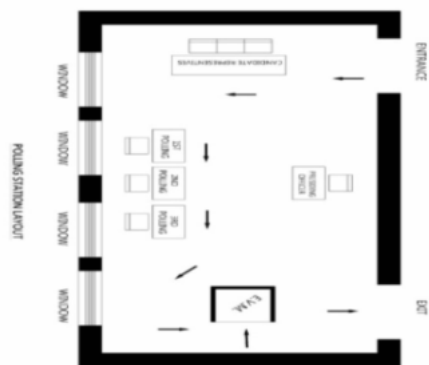

নির্বাচক নিবন্ধন আধিকারিকের স্বাক্ষর

Nazri Naksha

Google Map View

Polling Station Building Front View

Polling Station Front View

Cad View

Key MAP View

1 নাম : হজরত আলী মিঞা পিতার নাম : মিয়া আব্দুল লতিফ মিঞা বাড়ির নং : n0058 বয়স : 32 লিঙ্গ : পুরুষ	UGR1984988 ফটো উপলব্ধ	2 নাম : ছোলেমান মিঞা পিতার নাম : আবুল কালাম মিঞা বাড়ির নং : n0058 বয়স : 37 লিঙ্গ : পুরুষ	KDC2804375 ফটো উপলব্ধ	3 নাম : মো রুশদ আলী মিঞা পিতার নাম : আব্দুল লতিফ মিঞা বাড়ির নং : n0058 বয়স : 32 লিঙ্গ : পুরুষ	UGR1348606 ফটো উপলব্ধ
4 নাম : মিয়া আব্দুল লতিফ পিতার নাম : কবীর মিঞা বাড়ির নং : n0058 বয়স : 61 লিঙ্গ : পুরুষ	UGR2510378 ফটো উপলব্ধ	5 নাম : ছালেমা বিবি স্বামীর নাম : ছোলেমান মিঞা বাড়ির নং : n0058 বয়স : 35 লিঙ্গ : মহিলা	UGR2683019 ফটো উপলব্ধ	6 নাম : রেজিনা খাতুন স্বামীর নাম : মোঃ রোস্তম আলি মিঞা বাড়ির নং : n0058 বয়স : 33 লিঙ্গ : মহিলা	UGR1985126 ফটো উপলব্ধ
7 নাম : মমতাজ খাতুন স্বামীর নাম : হজরত আলী মিঞা বাড়ির নং : এন0058 বয়স : 28 লিঙ্গ : মহিলা	UGR2491801 ফটো উপলব্ধ	8 নাম : আলেমা বিবি স্বামীর নাম : আব্দুল লতিফ মিঞা বাড়ির নং : n0058 বয়স : 53 লিঙ্গ : মহিলা	UGR2510345 ফটো উপলব্ধ	9 নাম : ছামিছা বিবি স্বামীর নাম : ছাদিক আলী মিঞা বাড়ির নং : n0058 বয়স : 33 লিঙ্গ : মহিলা	UGR2123859 ফটো উপলব্ধ
10 নাম : মেহেবুব আলম পিতার নাম : রুহুল আমিন মিঞা বাড়ির নং : রু14হো35 বয়স : 23 লিঙ্গ : পুরুষ	UGR2877413 ফটো উপলব্ধ	11 নাম : সামসুন্নাহার বিবি খাতুন স্বামীর নাম : ইসলাম মিঞা বাড়ির নং : n0013 বয়স : 33 লিঙ্গ : মহিলা	UGR1581065 ফটো উপলব্ধ	12 নাম : ইসলাম মিঞা পিতার নাম : মসম আলী মিঞা বাড়ির নং : n0013 বয়স : 35 লিঙ্গ : পুরুষ	UGR1580901 ফটো উপলব্ধ
13 নাম : মসম আলী মিঞা পিতার নাম : ধনমামুদ মিয়া বাড়ির নং : n0013 বয়স : 73 লিঙ্গ : পুরুষ	UGR2509073 ফটো উপলব্ধ	14 নাম : মজিতন বিবি স্বামীর নাম : মসম আলী মিঞা বাড়ির নং : n0013 বয়স : 65 লিঙ্গ : মহিলা	UGR2509099 ফটো উপলব্ধ	15 নাম : তবিকুল ইসলাম পিতার নাম : মোজার মিঞা বাড়ির নং : নং0134 বয়স : 52 লিঙ্গ : পুরুষ	KDC1610369 ফটো উপলব্ধ
16 নাম : মুর্শিদ আলোম মিঞা পিতার নাম : তবিকুল ইসলাম বাড়ির নং : বার অদাবাউ বয়স : 25 লিঙ্গ : পুরুষ	UGR2897759 ফটো উপলব্ধ	17 নাম : খুরশিদ আলম পিতার নাম : তবিকুল ইসলাম বাড়ির নং : এন0134 বয়স : 23 লিঙ্গ : পুরুষ	UGR2799724 ফটো উপলব্ধ	18 নাম : ফয়েজ উদ্দিন পিতার নাম : ওসমান মিঞা বাড়ির নং : নং0134 বয়স : 55 লিঙ্গ : পুরুষ	UGR2683860 ফটো উপলব্ধ
19 নাম : সাহানুর আলোম পিতার নাম : ফয়েজ উদ্দিন বাড়ির নং : এন134 বয়স : 26 লিঙ্গ : পুরুষ	UGR2892982 ফটো উপলব্ধ	20 নাম : লাকিছা খাতুন পিতার নাম : লিটন প্রামানীক বাড়ির নং : No-113 বয়স : 29 লিঙ্গ : মহিলা	YSL2113025 ফটো উপলব্ধ	21 নাম : মমিনা খাতুন স্বামীর নাম : প্রকরামুল মিয়া বাড়ির নং : 336 বয়স : 28 লিঙ্গ : মহিলা	UGR2592012 ফটো উপলব্ধ
22 নাম : তপসিনা খাতুন স্বামীর নাম : মাল্লান হোসেন বাড়ির নং : n0130 বয়স : 28 লিঙ্গ : মহিলা	UGR1985142 ফটো উপলব্ধ	23 নাম : আমিচা খাতুন স্বামীর নাম : মাল্লান মিয়া বাড়ির নং : n0130 বয়স : 33 লিঙ্গ : মহিলা	UGR1985373 ফটো উপলব্ধ	24 নাম : লায়লা বিবি স্বামীর নাম : আজিজার মিঞা বাড়ির নং : n0130 বয়স : 33 লিঙ্গ : মহিলা	UGR1682137 ফটো উপলব্ধ
25 নাম : ফিরদোস আলম প্রামানীক পিতার নাম : ফজলে রহমান প্রামানীক বাড়ির নং : n0113 বয়স : 31 লিঙ্গ : পুরুষ	UGR1682111 ফটো উপলব্ধ	26 নাম : রুপছানা খাতুন স্বামীর নাম : ফিরদোস আলোম প্রামানীক বাড়ির নং : নং113 বয়স : 27 লিঙ্গ : মহিলা	UGR2683571 ফটো উপলব্ধ	27 নাম : মকলেজ প্রামানীক পিতার নাম : কাছিমুদ্দিন প্রামানীক বাড়ির নং : n0113 বয়স : 72 লিঙ্গ : পুরুষ	WB/01/006/027545 ফটো উপলব্ধ
28 নাম : আমিনন প্রামানীক স্বামীর নাম : আজিজার মিঞা বাড়ির নং : n0113 বয়স : 53 লিঙ্গ : মহিলা	WB/01/006/027531 ফটো উপলব্ধ	29 নাম : হাজরা প্রামানীক স্বামীর নাম : ফজলে মিঞা বাড়ির নং : n0113 বয়স : 61 লিঙ্গ : মহিলা	WB/01/006/027542 ফটো উপলব্ধ	30 নাম : রুপসানা প্রামানীক স্বামীর নাম : তাজু প্রামানীক বাড়ির নং : n0113 বয়স : 31 লিঙ্গ : মহিলা	UGR1837772 ফটো উপলব্ধ