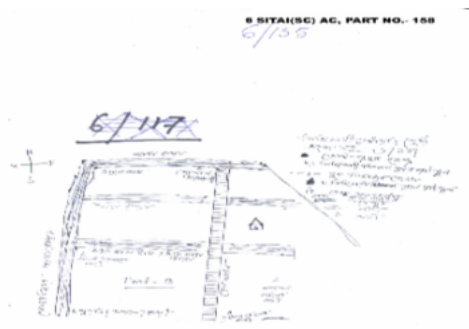

Nazri Naksha