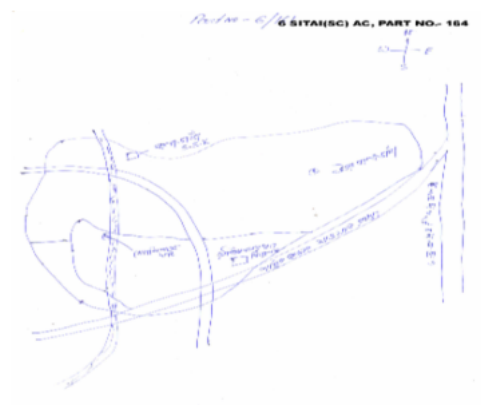

নির্বাচক নিবন্ধন আধিকারিকের স্বাক্ষর

Nazri Naksha

Google Map View

Polling Station Building Front View

Polling Station Front View

Cad View

Key MAP View

1 নাম : তপু বর্মণ পিতার নাম: নিত্যানন্দ বর্মণ বাড়ির নং : N00 বয়স : 25 লিঙ্গ : পুরুষ	UGR2655025 ফটো উপলব্ধ	2 নাম : প্রমিলা অধিকারী স্বামীর নাম: খগেন্দ্রনাথ অধিকারী বাড়ির নং : n0112 বয়স : 66 লিঙ্গ : মহিলা	WB/01/006/417412 ফটো উপলব্ধ	3 নাম : অসিত বরন চক্রবর্তী পিতার নাম: দীপক চক্রবর্তী বাড়ির নং : n0115 বয়স : 30 লিঙ্গ : পুরুষ	UGR2186955 ফটো উপলব্ধ
4 নাম : রতন বর্মণ পিতার নাম: নিত্যানন্দ বর্মণ বাড়ির নং : n0112 বয়স : 27 লিঙ্গ : পুরুষ	UGR2387991 ফটো উপলব্ধ	5 নাম : নিয়তী চক্রবর্তী স্বামীর নাম: দীপক চক্রবর্তী বাড়ির নং : n0115 বয়স : 53 লিঙ্গ : মহিলা	WB/01/007/537551 ফটো উপলব্ধ	6 নাম : অমূল্য অধিকারী পিতার নাম: ধর্জেন্দ্র অধিকারী বাড়ির নং : n0115 বয়স : 53 লিঙ্গ : পুরুষ	WB/01/006/417531 ফটো উপলব্ধ
7 নাম : কৈলাশ অধিকারী পিতার নাম: খগেন্দ্র নাথ অধিকারী বাড়ির নং : n0112 বয়স : 38 লিঙ্গ : পুরুষ	UGR0726315 ফটো উপলব্ধ	8 নাম : দীপক চক্রবর্তী পিতার নাম: কামিনী চক্রবর্তী বাড়ির নং : n0115 বয়স : 65 লিঙ্গ : পুরুষ	WB/01/007/537399 ফটো উপলব্ধ	9 নাম : অর্চনা বর্মণ (রায়) স্বামীর নাম: নিত্যানন্দ বর্মণ বাড়ির নং : n0112 বয়স : 45 লিঙ্গ : মহিলা	KDC2157741 ফটো উপলব্ধ
10 নাম : স্বপ্না বর্মণ (রায়) স্বামীর নাম: স্বপন বর্মণ বাড়ির নং : n0112 বয়স : 41 লিঙ্গ : মহিলা	UGR1320829 ফটো উপলব্ধ	11 নাম : নিত্যানন্দ বর্মণ পিতার নাম: রামচন্দ্র বর্মণ বাড়ির নং : n0112 বয়স : 53 লিঙ্গ : পুরুষ	UGR1517978 ফটো উপলব্ধ	12 নাম : সন্তোষ অধিকারী পিতার নাম: ধর্জেন্দ্র অধিকারী বাড়ির নং : n0115 বয়স : 49 লিঙ্গ : পুরুষ	WB/01/006/417085 ফটো উপলব্ধ
13 নাম : সুধা অধিকারী(বর্মণ) স্বামীর নাম: কমল অধিকারী বাড়ির নং : n0115 বয়স : 40 লিঙ্গ : মহিলা	UGR1410711 ফটো উপলব্ধ	14 নাম : আমিনা বিবি(খাতুন) স্বামীর নাম: আসরাব আলী বাড়ির নং : n0204 বয়স : 37 লিঙ্গ : মহিলা	UGR1410794 ফটো উপলব্ধ	15 নাম : আসরাব আলি পিতার নাম: ওমর আলী বাড়ির নং : n0204 বয়স : 44 লিঙ্গ : পুরুষ	KDC2431476 ফটো উপলব্ধ
16 নাম : আব্বাস আলী আহমেদ পিতার নাম: ধুন্দা মিঞা বাড়ির নং : n0094 বয়স : 53 লিঙ্গ : পুরুষ	UGR3013794 ফটো উপলব্ধ	17 নাম : আসাদুল মিঞা পিতার নাম: ধুন্দা মিঞা বাড়ির নং : n0094 বয়স : 41 লিঙ্গ : পুরুষ	UGR1742147 ফটো উপলব্ধ	18 নাম : আমিনা বিবি স্বামীর নাম: আসাদুল মিঞা বাড়ির নং : n0094 বয়স : 39 লিঙ্গ : মহিলা	UGR2051761 ফটো উপলব্ধ
19 নাম : পঙ্কজ কাষী মায়ের নাম: পারুল কাষী বাড়ির নং : n0195 বয়স : 30 লিঙ্গ : পুরুষ	UGR1897289 ফটো উপলব্ধ	20 নাম : পারুল কাষী স্বামীর নাম: জিতেন কাষী বাড়ির নং : n0195 বয়স : 47 লিঙ্গ : মহিলা	KDC1700913 ফটো উপলব্ধ	21 নাম : সিরাজ মিঞা মায়ের নাম: মালেকা বেওয়া বাড়ির নং : N00 বয়স : 25 লিঙ্গ : পুরুষ	UGR2655058 ফটো উপলব্ধ
22 নাম : সাইদা খাতুন মায়ের নাম: মালেকা বেওয়া বাড়ির নং : এন0237 বয়স : 29 লিঙ্গ : মহিলা	UGR2459881 ফটো উপলব্ধ	23 নাম : রবি বানী স্বামীর নাম: জীবন কৃষ্ণ দাস বাড়ির নং : n0831 বয়স : 37 লিঙ্গ : মহিলা	UGR1742667 ফটো উপলব্ধ	24 নাম : বর্না দে স্বামীর নাম: পরান দে বাড়ির নং : n0187 বয়স : 48 লিঙ্গ : মহিলা	KDC1701481 ফটো উপলব্ধ
25 নাম : আরফিন নাহার পারভিন পিতার নাম: আব্বাস আলী আহমেদ বাড়ির নং : এন0000 বয়স : 23 লিঙ্গ : মহিলা	UGR2763340 ফটো উপলব্ধ	26 নাম : সাইদুল মিঞা পিতার নাম: হজরুল ব্যাপারী বাড়ির নং : এন0031 বয়স : 25 লিঙ্গ : পুরুষ	UGR2459840 ফটো উপলব্ধ	27 নাম : হজরুল ব্যাপারী পিতার নাম: জরিমুদ্দিন ব্যাপারী বাড়ির নং : n0317 বয়স : 55 লিঙ্গ : পুরুষ	KRM2269181 ফটো উপলব্ধ
28 নাম : জিতেন্দ্র বর্মণ পিতার নাম: কৈলাশ বর্মণ বাড়ির নং : এন0070 বয়স : 66 লিঙ্গ : পুরুষ	UGR2909919 ফটো উপলব্ধ	29 নাম : আশাদুল হক পিতার নাম: শহীদ আলী মিঞা বাড়ির নং : এন0203 বয়স : 33 লিঙ্গ : পুরুষ	UGR1895572 ফটো উপলব্ধ	30 নাম : সঞ্জয় বর্মণ পিতার নাম: গণেশ বর্মণ বাড়ির নং : N00 বয়স : 24 লিঙ্গ : পুরুষ	UGR2654507 ফটো উপলব্ধ