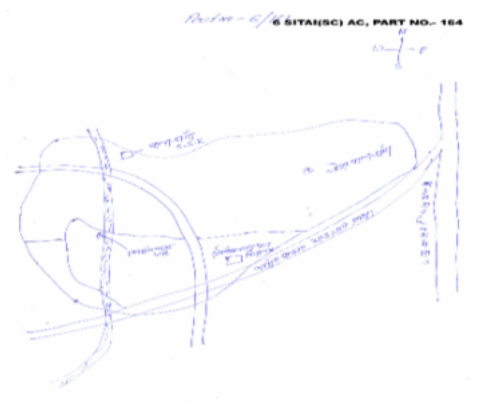

Nazri Naksha