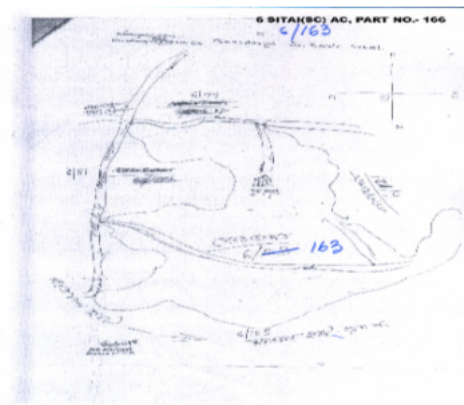

নির্বাচক নিবন্ধন আধিকারিকের স্বাক্ষর

Nazri Naksha

Google Map View

Polling Station Building Front View

Polling Station Front View

Cad View

Key MAP View

1 নাম : কানন অধিকারী স্বামীর নাম: কৃষ্ণকান্ত অধিকারী বাড়ির নং : n0090 বয়স : 73 লিঙ্গ : মহিলা	WB/01/006/414469	2 নাম : তাপসী অধিকারী (মোদক) স্বামীর নাম: কার্তিক অধিকারী বাড়ির নং : n0090 বয়স : 31 লিঙ্গ : মহিলা	UGR2187953	3 নাম : নলেমন বেওয়া স্বামীর নাম: জহির মিঞা বাড়ির নং : n0090 বয়স : 66 লিঙ্গ : মহিলা	UGR2052363
4 নাম : মনোজ অধিকারী পিতার নাম: মাধব অধিকারী বাড়ির নং : n0133 বয়স : 40 লিঙ্গ : পুরুষ	KDC2430643	5 নাম : মঞ্জু অধিকারী স্বামীর নাম: মাধব অধিকারী বাড়ির নং : n0133 বয়স : 66 লিঙ্গ : মহিলা	WB/01/006/414409	6 নাম : করুণা অধিকারী মায়ের নাম: কানন অধিকারী বাড়ির নং : n0090 বয়স : 38 লিঙ্গ : পুরুষ	UGR2187920
7 নাম : মৃগাল রায় পিতার নাম: মনভোলা রায় বাড়ির নং : n0090 বয়স : 36 লিঙ্গ : পুরুষ	UGR1412261	# 8 নাম : কার্তিক অধিকারী পিতার নাম: কৃষ্ণকান্ত অধিকারী বাড়ির নং : n0090 বয়স : 44 লিঙ্গ : পুরুষ	KDC2594414	9 নাম : শান্তনা অধিকারী(মোদক) স্বামীর নাম: মনোজ অধিকারী বাড়ির নং : n0133 বয়স : 35 লিঙ্গ : মহিলা	UGR1411933
10 নাম : রাসেল রহমান পিতার নাম: তৈয়ব আহমেদ বাড়ির নং : n0061 বয়স : 32 লিঙ্গ : পুরুষ	UGR1626506	11 নাম : রাখিবুল রহমান পিতার নাম: তৈয়ব আহমেদ বাড়ির নং : n0061 বয়স : 26 লিঙ্গ : পুরুষ	UGR2388270	12 নাম : তাজমিনা খাতুন পিতার নাম: তৈয়ব আহমেদ বাড়ির নং : n0061 বয়স : 35 লিঙ্গ : মহিলা	UGR1518786
13 নাম : চায়না বিবি স্বামীর নাম: তৈয়ব আহমেদ বাড়ির নং : n0061 বয়স : 57 লিঙ্গ : মহিলা	UGR2763951	14 নাম : সন্তোষ কুমার রায় পিতার নাম: শরৎ রায় বাড়ির নং : n0089 বয়স : 56 লিঙ্গ : পুরুষ	UGR2576312	15 নাম : কুসুম রায় স্বামীর নাম: সন্তোষ রায় বাড়ির নং : n0089 বয়স : 47 লিঙ্গ : মহিলা	KDC1701804
16 নাম : পল্লব রায় পিতার নাম: সন্তোষ রায় বাড়ির নং : এন0125 বয়স : 25 লিঙ্গ : পুরুষ	UGR2861425	17 নাম : সাগর রায় পিতার নাম: সন্তোষ রায় বাড়ির নং : এন0125 বয়স : 22 লিঙ্গ : পুরুষ	UGR2861409	18 নাম : লিলি খাতুন পিতার নাম: জমিরুদ্দিন মিঞা বাড়ির নং : n0066 বয়স : 55 লিঙ্গ : মহিলা	WB/01/006/414375
19 নাম : মামপি খাতুন স্বামীর নাম: ওয়াসিম হোসেন বাড়ির নং : এন0000 বয়স : 28 লিঙ্গ : মহিলা	UGR2764348	20 নাম : নিজামুদ্দিন মিঞা পিতার নাম: জমির মিয়া বাড়ির নং : n0066 বয়স : 61 লিঙ্গ : পুরুষ	UGR2576304	21 নাম : হাছনা খাতুন স্বামীর নাম: জামিরুদ্দিন মিঞা বাড়ির নং : এন0000 বয়স : 32 লিঙ্গ : মহিলা	UGR2194702
22 নাম : মৌসুমি খাতুন পিতার নাম: আছর উদ্দিন মিঞা বাড়ির নং : এন0000 বয়স : 25 লিঙ্গ : মহিলা	UGR2764405	23 নাম : সোনামনি খাতুন পিতার নাম: মহুবর আলী বাড়ির নং : এন0000 বয়স : 24 লিঙ্গ : মহিলা	UGR2764355	24 নাম : বিউটি খাতুন স্বামীর নাম: মানিক মিঞা বাড়ির নং : n00 বয়স : 27 লিঙ্গ : মহিলা	UGR2655892
25 নাম : নেহা পারভীন পিতার নাম: নিজামুদ্দিন মিঞা বাড়ির নং : এন0066 বয়স : 23 লিঙ্গ : মহিলা	UGR2764322	26 নাম : মমতা খাতুন পিতার নাম: হুকিমুদ্দিন মিঞা বাড়ির নং : n0000 বয়স : 29 লিঙ্গ : মহিলা	UGR2051258	27 নাম : জালে খাতুন পিতার নাম: জমিরুদ্দিন মিঞা বাড়ির নং : n0066 বয়স : 65 লিঙ্গ : মহিলা	WB/01/006/414240
28 নাম : মামনি বিবি স্বামীর নাম: নিজামুদ্দিন মিঞা বাড়ির নং : n0066 বয়স : 41 লিঙ্গ : মহিলা	KDC2157873	29 নাম : আনোয়ারা খাতুন স্বামীর নাম: এরসাদ রহমান বাড়ির নং : n0000 বয়স : 32 লিঙ্গ : মহিলা	UGR1657733	30 নাম : বিশ্বেন্দ দাস পিতার নাম: নিত্যানন্দ দাস বাড়ির নং : n0132 বয়স : 46 লিঙ্গ : পুরুষ	KDC1700673