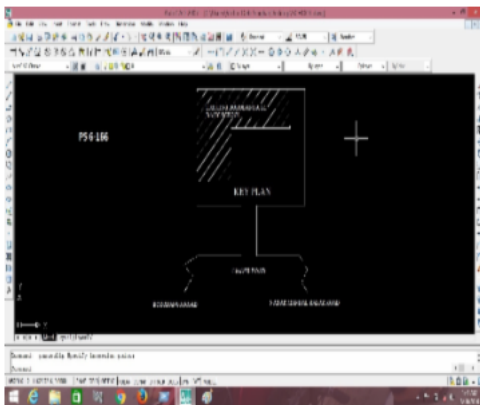

নির্বাচক নিবন্ধন আধিকারিকের স্বাক্ষর

Nazri Naksha

Google Map View

Polling Station Building Front View

Polling Station Front View

Cad View

Key MAP View

1 নাম : কানন অধিকারী স্বামীর নাম: কৃষ্ণকান্ত অধিকারী বাড়ির নং : n0090 বয়স : 73 লিঙ্গ : মহিলা	WB/01/006/414469	2 নাম : তাপসী অধিকারী (মোদক) স্বামীর নাম: কার্তিক অধিকারী বাড়ির নং : n0090 বয়স : 31 লিঙ্গ : মহিলা	UGR2187953	3 নাম : নলেমন বেওয়া স্বামীর নাম: জহির মিঞা বাড়ির নং : n0090 বয়স : 66 লিঙ্গ : মহিলা	UGR2052363
4 নাম : মনোজ অধিকারী পিতার নাম: মাধব অধিকারী বাড়ির নং : n0133 বয়স : 40 লিঙ্গ : পুরুষ	KDC2430643	5 নাম : মঞ্জু অধিকারী স্বামীর নাম: মাধব অধিকারী বাড়ির নং : n0133 বয়স : 66 লিঙ্গ : মহিলা	WB/01/006/414409	6 নাম : করুণা অধিকারী মায়ের নাম: কানন অধিকারী বাড়ির নং : n0090 বয়স : 38 লিঙ্গ : পুরুষ	UGR2187920
7 নাম : মৃগাল রায় পিতার নাম: মনভোলা রায় বাড়ির নং : n0090 বয়স : 36 লিঙ্গ : পুরুষ	UGR1412261	# 8 নাম : কার্তিক অধিকারী পিতার নাম: কৃষ্ণকান্ত অধিকারী বাড়ির নং : n0090 বয়স : 44 লিঙ্গ : পুরুষ	KDC2594414	9 নাম : শান্তনা অধিকারী(মোদক) স্বামীর নাম: মনোজ অধিকারী বাড়ির নং : n0133 বয়স : 35 লিঙ্গ : মহিলা	UGR1411933
10 নাম : রাসেল রহমান পিতার নাম: তৈয়ব আহমেদ বাড়ির নং : n0061 বয়স : 32 লিঙ্গ : পুরুষ	UGR1626506	11 নাম : রাখিবুল রহমান পিতার নাম: তৈয়ব আহমেদ বাড়ির নং : n0061 বয়স : 26 লিঙ্গ : পুরুষ	UGR2388270	12 নাম : তাজমিনা খাতুন পিতার নাম: তৈয়ব আহমেদ বাড়ির নং : n0061 বয়স : 35 লিঙ্গ : মহিলা	UGR1518786
13 নাম : চায়না বিবি স্বামীর নাম: তৈয়ব আহমেদ বাড়ির নং : n0061 বয়স : 57 লিঙ্গ : মহিলা	UGR2763951	14 নাম : সন্তোষ কুমার রায় পিতার নাম: শরৎ রায় বাড়ির নং : n0089 বয়স : 56 লিঙ্গ : পুরুষ	UGR2576312	15 নাম : কুসুম রায় স্বামীর নাম: সন্তোষ রায় বাড়ির নং : n0089 বয়স : 47 লিঙ্গ : মহিলা	KDC1701804
16 নাম : পল্লব রায় পিতার নাম: সন্তোষ রায় বাড়ির নং : এন0125 বয়স : 25 লিঙ্গ : পুরুষ	UGR2861425	17 নাম : সাগর রায় পিতার নাম: সন্তোষ রায় বাড়ির নং : এন0125 বয়স : 22 লিঙ্গ : পুরুষ	UGR2861409	18 নাম : লিলি খাতুন পিতার নাম: জমিরুদ্দিন মিঞা বাড়ির নং : n0066 বয়স : 55 লিঙ্গ : মহিলা	WB/01/006/414375
19 নাম : মামপি খাতুন স্বামীর নাম: ওয়াসিম হোসেন বাড়ির নং : এন0000 বয়স : 28 লিঙ্গ : মহিলা	UGR2764348	20 নাম : নিজামুদ্দিন মিঞা পিতার নাম: জমির মিয়া বাড়ির নং : n0066 বয়স : 61 লিঙ্গ : পুরুষ	UGR2576304	21 নাম : হাছনা খাতুন স্বামীর নাম: জামিরুদ্দিন মিঞা বাড়ির নং : এন0000 বয়স : 32 লিঙ্গ : মহিলা	UGR2194702
22 নাম : মৌসুমি খাতুন পিতার নাম: আছর উদ্দিন মিঞা বাড়ির নং : এন0000 বয়স : 25 লিঙ্গ : মহিলা	UGR2764405	23 নাম : সোনামনি খাতুন পিতার নাম: মহুবর আলী বাড়ির নং : এন0000 বয়স : 24 লিঙ্গ : মহিলা	UGR2764355	24 নাম : বিউটি খাতুন স্বামীর নাম: মানিক মিঞা বাড়ির নং : n00 বয়স : 27 লিঙ্গ : মহিলা	UGR2655892
25 নাম : নেহা পারভীন পিতার নাম: নিজামুদ্দিন মিঞা বাড়ির নং : এন0066 বয়স : 23 লিঙ্গ : মহিলা	UGR2764322	26 নাম : মমতা খাতুন পিতার নাম: হুকিমুদ্দিন মিঞা বাড়ির নং : n0000 বয়স : 29 লিঙ্গ : মহিলা	UGR2051258	27 নাম : জালে খাতুন পিতার নাম: জমিরুদ্দিন মিঞা বাড়ির নং : n0066 বয়স : 65 লিঙ্গ : মহিলা	WB/01/006/414240
28 নাম : মামনি বিবি স্বামীর নাম: নিজামুদ্দিন মিঞা বাড়ির নং : n0066 বয়স : 41 লিঙ্গ : মহিলা	KDC2157873	29 নাম : আনোয়ারা খাতুন স্বামীর নাম: এরসাদ রহমান বাড়ির নং : n0000 বয়স : 32 লিঙ্গ : মহিলা	UGR1657733	30 নাম : বিশ্বেন্দ দাস পিতার নাম: নিত্যানন্দ দাস বাড়ির নং : n0132 বয়স : 46 লিঙ্গ : পুরুষ	KDC1700673