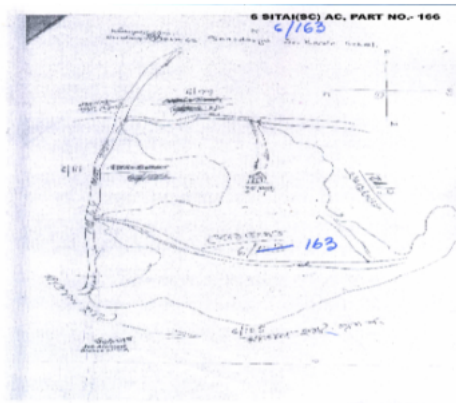

Nazri Naksha