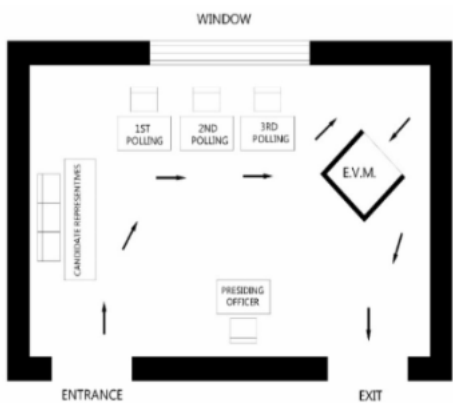

নির্বাচক নিবন্ধন আধিকারিকের স্বাক্ষর

Nazri Naksha

Google Map View

Polling Station Building Front View

Polling Station Front View

Cad View

Key MAP View

1 নাম : নাজমা বিবি স্বামীর নাম: আব্দুল আজিজ মিয়া বাড়ির নং : n0142 বয়স : 52 লিঙ্গ : মহিলা	UGR2510725	ফটো উপলব্ধ	2 নাম : আব্দুল আজিজ মিয়া পিতার নাম: উমার আলী মিয়া বাড়ির নং : n0142 বয়স : 59 লিঙ্গ : পুরুষ	UGR2510709	ফটো উপলব্ধ	3 নাম : নারগিস পারভীন বিবি স্বামীর নাম: আয়নাল মিয়া বাড়ির নং : n0142 বয়স : 30 লিঙ্গ : মহিলা	UGR2124287	ফটো উপলব্ধ
4 নাম : আয়নাল মিয়া পিতার নাম: আব্দুল আজিজ মিয়া বাড়ির নং : n0142 বয়স : 66 লিঙ্গ : পুরুষ	UGR2124592	ফটো উপলব্ধ	5 নাম : আজমেরি খাতুন (বিবি) স্বামীর নাম: জিয়াবুল মিয়া বাড়ির নং : n0175 বয়স : 30 লিঙ্গ : মহিলা	UGR2285278	ফটো উপলব্ধ	6 নাম : হজরৎ আলী পিতার নাম: ইছব মিয়া বাড়ির নং : n0151 বয়স : 36 লিঙ্গ : পুরুষ	UGR1838309	ফটো উপলব্ধ
7 নাম : মোঃ সাহের মিয়া পিতার নাম: আহাম্মদ মিয়া বাড়ির নং : n0083 বয়স : 63 লিঙ্গ : পুরুষ	WB/01/006/027324	ফটো উপলব্ধ	8 নাম : আজীনা বিবি স্বামীর নাম: সাহের মিয়া বাড়ির নং : n0083 বয়স : 51 লিঙ্গ : মহিলা	WB/01/006/027431	ফটো উপলব্ধ	9 নাম : রোসেল মিয়া পিতার নাম: মতিয়ার মিয়া বাড়ির নং : n0083 বয়স : 28 লিঙ্গ : পুরুষ	UGR2285211	ফটো উপলব্ধ
10 নাম : ছকীলা বেওয়া স্বামীর নাম: রওমর মিয়া বাড়ির নং : n0083 বয়স : 58 লিঙ্গ : মহিলা	WB/01/006/027151	ফটো উপলব্ধ	11 নাম : আব্দুল আলী পিতার নাম: আহাম্মদ সরকার বাড়ির নং : n0083 বয়স : 66 লিঙ্গ : পুরুষ	UGR2285229	ফটো উপলব্ধ	12 নাম : আয়েশা খাতুন স্বামীর নাম: সাহিন প্রমাণিক বাড়ির নং : ছাট বারমাসিয়া বয়স : 29 লিঙ্গ : মহিলা	NEV1626993	ফটো উপলব্ধ
13 নাম : হোসনেয়ারা খাতুন স্বামীর নাম: আবুকালাম প্রামাণিক বাড়ির নং : n0147 বয়স : 48 লিঙ্গ : মহিলা	KDC1615558	ফটো উপলব্ধ	14 নাম : জিয়াবুল হক মিয়া পিতার নাম: মহাম্মদ আলী মিয়া বাড়ির নং : n0093 বয়স : 45 লিঙ্গ : পুরুষ	KDC1976125	ফটো উপলব্ধ	15 নাম : বিজলী খাতুন স্বামীর নাম: মনির হোসেন মিয়া বাড়ির নং : n0156 বয়স : 33 লিঙ্গ : মহিলা	UGR1578954	ফটো উপলব্ধ
16 নাম : সাহেরাবান বিবি স্বামীর নাম: আজিজুল মিয়া বাড়ির নং : n0022 বয়স : 46 লিঙ্গ : মহিলা	KDC1634864	ফটো উপলব্ধ	17 নাম : মাবীয়া খাতুন পিতার নাম: অভরসা মিয়া বাড়ির নং : n0022 বয়স : 61 লিঙ্গ : মহিলা	WB/01/006/027620	ফটো উপলব্ধ	18 নাম : তাজমিনা বিবি স্বামীর নাম: মিলল মিয়া বাড়ির নং : n0093 বয়স : 35 লিঙ্গ : মহিলা	UGR1838333	ফটো উপলব্ধ
19 নাম : নাসিমা বিবি স্বামীর নাম: সামিদুল মিয়া বাড়ির নং : n0022 বয়স : 28 লিঙ্গ : মহিলা	UGR2124071	ফটো উপলব্ধ	20 নাম : রুপছানা বিবি স্বামীর নাম: রহমত আলী বাড়ির নং : n0022 বয়স : 29 লিঙ্গ : মহিলা	UGR1985621	ফটো উপলব্ধ	21 নাম : ছামিদুল মিয়া পিতার নাম: মোঃ ছকবর মিয়া বাড়ির নং : n0022 বয়স : 35 লিঙ্গ : পুরুষ	UGR1305499	ফটো উপলব্ধ
22 নাম : বিলকিস খাতুন স্বামীর নাম: রাহুল প্রামাণিক বাড়ির নং : n0152 বয়স : 37 লিঙ্গ : মহিলা	UGR1453034	ফটো উপলব্ধ	23 নাম : কহিনুর বিবি স্বামীর নাম: জিয়াবুল হক মিয়া বাড়ির নং : n0093 বয়স : 38 লিঙ্গ : মহিলা	UGR1838291	ফটো উপলব্ধ	24 নাম : আঞ্জমা বিবি স্বামীর নাম: রাহুল আমিন মিয়া বাড়ির নং : n0093 বয়স : 42 লিঙ্গ : মহিলা	KDC2260529	ফটো উপলব্ধ
25 নাম : রাহুল আমিন মিয়া পিতার নাম: মহম্মত মিয়া বাড়ির নং : n0093 বয়স : 53 লিঙ্গ : পুরুষ	WB/01/006/027709	ফটো উপলব্ধ	26 নাম : চায়না বিবি স্বামীর নাম: লিঙ্গিক মিয়া বাড়ির নং : n0022 বয়স : 42 লিঙ্গ : মহিলা	UGR1348895	ফটো উপলব্ধ	27 নাম : মিলন মিয়া মায়ের নাম: কুলছুম বিবি বাড়ির নং : n0093 বয়স : 36 লিঙ্গ : পুরুষ	UGR1357730	ফটো উপলব্ধ
28 নাম : আজীজুল মিয়া পিতার নাম: অভরসা মিয়া বাড়ির নং : n0022 বয়স : 53 লিঙ্গ : পুরুষ	WB/01/006/027534	ফটো উপলব্ধ	29 নাম : মুরশিদা খাতুন স্বামীর নাম: জাহাঙ্গীর প্রামাণিক বাড়ির নং : 01 বয়স : 31 লিঙ্গ : মহিলা	UGR1810951	ফটো উপলব্ধ	30 নাম : তাহিদুল মিয়া পিতার নাম: আজিজুল মিয়া বাড়ির নং : n0022 বয়স : 27 লিঙ্গ : পুরুষ	UGR2684876	ফটো উপলব্ধ