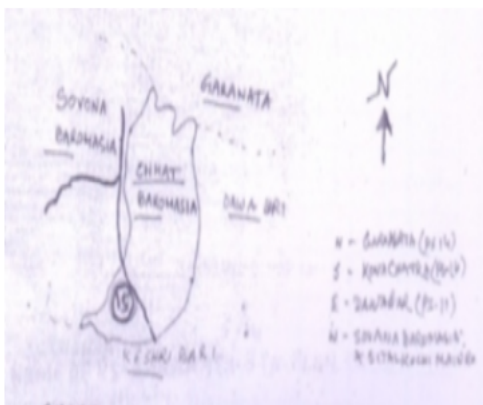

Nazri Naksha