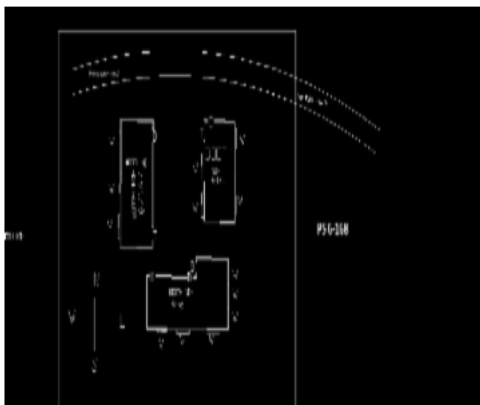

নির্বাচক নিবন্ধন আধিকারিকের স্বাক্ষর

Nazri Naksha

Google Map View

Polling Station Building Front View

Polling Station Front View

Cad View

Key MAP View

1 নাম : সহিদুল মিঞা পিতার নাম: অজিত মিঞা বাড়ির নং : এন0080 বয়স : 28 লিঙ্গ : পুরুষ	UGR2765204 ফটো উপলব্ধ	2 নাম : এমিনা বিবি পিতার নাম: একাব্বর মিঞা বাড়ির নং : n0097 বয়স : 66 লিঙ্গ : মহিলা	UGR2581403 ফটো উপলব্ধ	3 নাম : মিজানুর মিঞা পিতার নাম: সামচুল মিয়া বাড়ির নং : N0005 বয়স : 24 লিঙ্গ : পুরুষ	UGR2657138 ফটো উপলব্ধ
4 নাম : আর্জিনা খাতুন বিবি অন্যান্য: মেহেরুল মিঞা বাড়ির নং : এন00 বয়স : 27 লিঙ্গ : মহিলা	UGR2460962 ফটো উপলব্ধ	5 নাম : মমিনুর হক পিতার নাম: আবু বকর মিয়া বাড়ির নং : ডী/458 বয়স : 24 লিঙ্গ : পুরুষ	UGR2837003 ফটো উপলব্ধ	6 নাম : মিয়া রফিকুল পিতার নাম: জহিরউদ্দিন মিঞা বাড়ির নং : n0075 বয়স : 49 লিঙ্গ : পুরুষ	UGR2583169 ফটো উপলব্ধ
7 নাম : হায়দার মিঞা পিতার নাম: নূর মিঞা বাড়ির নং : n0007 বয়স : 67 লিঙ্গ : পুরুষ	KDC2449551 ফটো উপলব্ধ	8 নাম : অঞ্জু খাতুন পিতার নাম: মনসুর মিঞা বাড়ির নং : এন0017 বয়স : 28 লিঙ্গ : মহিলা	UGR2765121 ফটো উপলব্ধ	9 নাম : মিয়া সামচুল পিতার নাম: কাশেম বাড়ির নং : n0034 বয়স : 46 লিঙ্গ : পুরুষ	UGR3147873 ফটো উপলব্ধ
10 নাম : রফিকুল ইসলাম পিতার নাম: মজনু মিঞা বাড়ির নং : n0100 বয়স : 29 লিঙ্গ : পুরুষ	UGR2188845 ফটো উপলব্ধ	11 নাম : রিয়া পারভীন পিতার নাম: রমজান আলী বাড়ির নং : এন0034 বয়স : 23 লিঙ্গ : মহিলা	UGR2943900 ফটো উপলব্ধ	12 নাম : বিজলী বিবি স্বামীর নাম: রফিকুল মিয়া বাড়ির নং : n0075 বয়স : 42 লিঙ্গ : মহিলা	KDC2764751 ফটো উপলব্ধ
13 নাম : মিয়া নূরজামাল পিতার নাম: বয়জার মিঞা বাড়ির নং : n0123 বয়স : 66 লিঙ্গ : পুরুষ	UGR2582021 ফটো উপলব্ধ	14 নাম : সাবানা খাতুন বিবি স্বামীর নাম: আমিনুর ইসলাম বাড়ির নং : N00 বয়স : 28 লিঙ্গ : মহিলা	UGR2657344 ফটো উপলব্ধ	15 নাম : আজিদুল মিঞা পিতার নাম: কালিমুদ্দিন মিঞা বাড়ির নং : 05 বয়স : 34 লিঙ্গ : পুরুষ	UGR2836153 ফটো উপলব্ধ
16 নাম : মোঃ সফিকুল ইসলাম পিতার নাম: মোঃ জহিরুদ্দিন মিঞা বাড়ির নং : n0075 বয়স : 45 লিঙ্গ : পুরুষ	KDC2449536 ফটো উপলব্ধ	17 নাম : রহিদুল ইসলাম পিতার নাম: জহিরউদ্দিন মিঞা বাড়ির নং : n0075 বয়স : 37 লিঙ্গ : পুরুষ	UGR1898873 ফটো উপলব্ধ	18 নাম : মেহেরুল মিয়া পিতার নাম: সামচুল মিয়া বাড়ির নং : N00 বয়স : 29 লিঙ্গ : পুরুষ	UGR2657203 ফটো উপলব্ধ
19 নাম : হামিদা বিবি পিতার নাম: হায়দার মিঞা বাড়ির নং : এন0007 বয়স : 38 লিঙ্গ : মহিলা	UGR2943983 ফটো উপলব্ধ	20 নাম : রোকিয়া বিবি স্বামীর নাম: মনজুর মিঞা বাড়ির নং : n0094 বয়স : 46 লিঙ্গ : মহিলা	KDC2172435 ফটো উপলব্ধ	21 নাম : চুকিনা বিবি স্বামীর নাম: মোক্তার মিঞা বাড়ির নং : n0094 বয়স : 59 লিঙ্গ : মহিলা	WB/01/006/462458 ফটো উপলব্ধ
22 নাম : আসরাবুল হক পিতার নাম: নূর মহম্মদ মিঞা বাড়ির নং : n0007 বয়স : 36 লিঙ্গ : পুরুষ	UGR1898790 ফটো উপলব্ধ	23 নাম : মিয়া আতোয়ার পিতার নাম: ফজর বাড়ির নং : n0080 বয়স : 51 লিঙ্গ : পুরুষ	WB/01/006/462493 ফটো উপলব্ধ	24 নাম : মিয়া আজিদ পিতার নাম: উমেদ বাড়ির নং : n0080 বয়স : 69 লিঙ্গ : পুরুষ	WB/01/006/462170 ফটো উপলব্ধ
25 নাম : আর্জিনা বিবি স্বামীর নাম: সফিকুল ইসলাম বাড়ির নং : n0075 বয়স : 33 লিঙ্গ : মহিলা	UGR1969294 ফটো উপলব্ধ	26 নাম : লুফা খাতুন পিতার নাম: মিঞানুর ইসলাম বাড়ির নং : n0017 বয়স : 35 লিঙ্গ : মহিলা	UGR1412733 ফটো উপলব্ধ	27 নাম : মফিজুল হক পিতার নাম: হায়দার মিঞা বাড়ির নং : n0007 বয়স : 31 লিঙ্গ : পুরুষ	UGR1744283 ফটো উপলব্ধ
28 নাম : ফাতেমা খাতুন বিবি স্বামীর নাম: আসরাব মিঞা বাড়ির নং : নং07 বয়স : 30 লিঙ্গ : মহিলা	RNL2138212 ফটো উপলব্ধ	29 নাম : আয়েশা বিবি স্বামীর নাম: নূর মিঞা বাড়ির নং : n0017 বয়স : 64 লিঙ্গ : মহিলা	WB/01/006/462526 ফটো উপলব্ধ	30 নাম : মজিনা বিবি স্বামীর নাম: হায়দার মিঞা বাড়ির নং : n0007 বয়স : 55 লিঙ্গ : মহিলা	WB/01/006/462598 ফটো উপলব্ধ