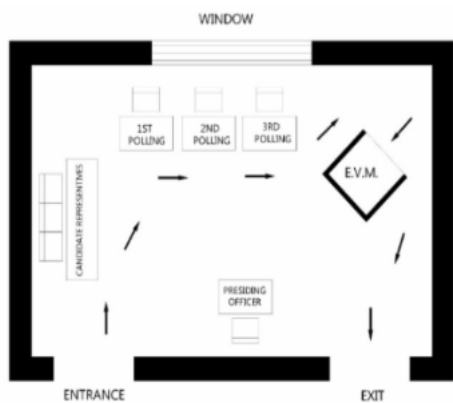

নির্বাচক নিবন্ধন আধিকারিকের স্বাক্ষর

Nazri Naksha

Google Map View

Polling Station Building Front View

Polling Station Front View

Cad View

Key MAP View

1 নাম : মানিক শীল পিতার নাম: অমল্য শীল বাড়ির নং : n0295 বয়স : 50 লিঙ্গ : পুরুষ	UGR2839447 ফটো উপলব্ধ	2 নাম : ঠাট্টা ঠাট্টা পিতার নাম: ধরনী দাস বাড়ির নং : n0118 বয়স : 73 লিঙ্গ : পুরুষ	KDC0063925 ফটো উপলব্ধ	3 নাম : ননীবালা দাস স্বামীর নাম: অধীন দাস বাড়ির নং : n0118 বয়স : 59 লিঙ্গ : মহিলা	WB/01/006/030180 ফটো উপলব্ধ
4 নাম : সেফালী খাতুন পিতার নাম: সিরাজুল হক বাড়ির নং : 001 বয়স : 35 লিঙ্গ : মহিলা	YSL1538131 ফটো উপলব্ধ	5 নাম : হানুফা খাতুন স্বামীর নাম: এসাদুল মিয়া বাড়ির নং : ব্রহ্মত্তর চাতরা বয়স : 25 লিঙ্গ : মহিলা	UGR2908010 ফটো উপলব্ধ	6 নাম : তাপসী দাস স্বামীর নাম: চিরঞ্জিৎ দাস বাড়ির নং : n0121 বয়স : 24 লিঙ্গ : মহিলা	UGR2686160 ফটো উপলব্ধ
7 নাম : পুনা চন্দ্র দাস পিতার নাম: চট্টক দাস বাড়ির নং : n0106 বয়স : 50 লিঙ্গ : পুরুষ	UGR2987220 ফটো উপলব্ধ	8 নাম : সুপর্ণা রায় পিতার নাম: সুকুমার রায় বাড়ির নং : গারানটা বয়স : 22 লিঙ্গ : মহিলা	UGR2994572 ফটো উপলব্ধ	9 নাম : সুকশরী দাস স্বামীর নাম: লক্ষ্মী কান্ত দাস বাড়ির নং : n0121 বয়স : 66 লিঙ্গ : মহিলা	UGR2791838 ফটো উপলব্ধ
10 নাম : প্রভাষ চন্দ্র দাস পিতার নাম: ক্ষিতিশ চন্দ্র দাস বাড়ির নং : n0116 বয়স : 35 লিঙ্গ : পুরুষ	UGR1358068 ফটো উপলব্ধ	11 নাম : লক্ষ্মী কান্ত দাস পিতার নাম: চৈতা দাস বাড়ির নং : n0121 বয়স : 75 লিঙ্গ : পুরুষ	UGR2791846 ফটো উপলব্ধ	12 নাম : কম্পনা বর্মন পিতার নাম: প্রমোদ বর্মন বাড়ির নং : 001 বয়স : 33 লিঙ্গ : মহিলা	UGR2971299 ফটো উপলব্ধ
13 নাম : বিশ্বনাথ দাস মায়ের নাম: জলে দাস বাড়ির নং : এন0145 বয়স : 27 লিঙ্গ : পুরুষ	UGR2800712 ফটো উপলব্ধ	14 নাম : রানিবালা দাস স্বামীর নাম: বিষ্ণু দাস বাড়ির নং : এন0137 বয়স : 23 লিঙ্গ : মহিলা	UGR2800878 ফটো উপলব্ধ	15 নাম : বাপ্পা বর্মন পিতার নাম: নিখিল বর্মন বাড়ির নং : গারানটা বয়স : 24 লিঙ্গ : পুরুষ	UGR2908952 ফটো উপলব্ধ
16 নাম : মধু দাস অন্যান্য: আলো দাস বাড়ির নং : n0148 বয়স : 48 লিঙ্গ : পুরুষ	UGR2685204 ফটো উপলব্ধ	17 নাম : তাপসী দাস পিতার নাম: শিবু দাস বাড়ির নং : 001 বয়স : 25 লিঙ্গ : মহিলা	UGR2972982 ফটো উপলব্ধ	18 নাম : দীপশারী দাস স্বামীর নাম: সুদীন দাস বাড়ির নং : n0153 বয়স : 71 লিঙ্গ : মহিলা	UGR2685063 ফটো উপলব্ধ
19 নাম : সুকুমার দাস পিতার নাম: কেদার দাস বাড়ির নং : n0142 বয়স : 31 লিঙ্গ : পুরুষ	UGR1838523 ফটো উপলব্ধ	20 নাম : পুনা দাস পিতার নাম: সতীশ দাস বাড়ির নং : n0140 বয়স : 61 লিঙ্গ : পুরুষ	WB/01/006/030353 ফটো উপলব্ধ	21 নাম : তরু দাস স্বামীর নাম: রমেশ দাস বাড়ির নং : n0146 বয়স : 63 লিঙ্গ : মহিলা	WB/01/006/030305 ফটো উপলব্ধ
22 নাম : নমিতা দাস স্বামীর নাম: প্রদীপ দাস বাড়ির নং : n0151 বয়স : 30 লিঙ্গ : মহিলা	UGR2125508 ফটো উপলব্ধ	23 নাম : সরস্বতী দাস স্বামীর নাম: বাবলু দাস বাড়ির নং : n0037 বয়স : 36 লিঙ্গ : মহিলা	UGR2125482 ফটো উপলব্ধ	24 নাম : সুজন দাস পিতার নাম: শরৎ চন্দ্র দাস বাড়ির নং : n0104 বয়স : 33 লিঙ্গ : পুরুষ	UGR1581651 ফটো উপলব্ধ
25 নাম : কিরণবালা দাস স্বামীর নাম: প্রফুল্য কুমার দাস বাড়ির নং : n0103 বয়স : 47 লিঙ্গ : মহিলা	KDC1615020 ফটো উপলব্ধ	26 নাম : নমিতা দাস স্বামীর নাম: হরিশ চন্দ্র দাস বাড়ির নং : n0103 বয়স : 36 লিঙ্গ : মহিলা	UGR1581776 ফটো উপলব্ধ	27 নাম : ফুলকুমার দাস পিতার নাম: টুকরু দাস বাড়ির নং : n0103 বয়স : 48 লিঙ্গ : পুরুষ	KDC1614965 ফটো উপলব্ধ
28 নাম : মোহন দাস পিতার নাম: সুভাষ দাস বাড়ির নং : n0112 বয়স : 37 লিঙ্গ : পুরুষ	KDC2804714 ফটো উপলব্ধ	29 নাম : শোভা দাস স্বামীর নাম: শ্যামল দাস বাড়ির নং : n0147 বয়স : 33 লিঙ্গ : মহিলা	UGR1985795 ফটো উপলব্ধ	30 নাম : মজিদুল মিয়া পিতার নাম: কপিরউদ্দিন মিয়া বাড়ির নং : n0012 বয়স : 30 লিঙ্গ : পুরুষ	UGR1475516 ফটো উপলব্ধ