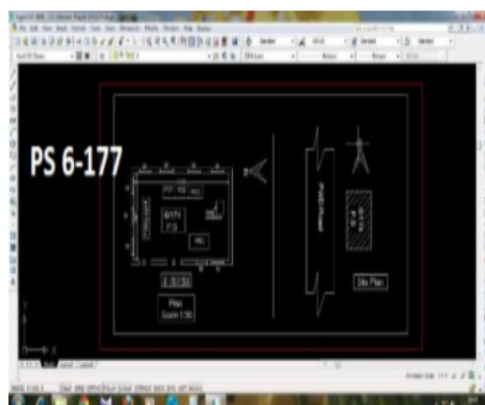

নির্বাচক নিবন্ধন আধিকারিকের স্বাক্ষর

Nazri Naksha

Google Map View

Polling Station Building Front View

Polling Station Front View

Cad View

Key MAP View

1 নাম : কাশেম আলি মিয়া পিতার নাম : নাতিয়ে সুকরা শেখ বাড়ির নং : n0096 বয়স : 39 লিঙ্গ : পুরুষ	UGR2498400 ফটো উপলব্ধ	2 নাম : পারভিন খাতুন স্বামীর নাম : ছামিদুল হক বাড়ির নং : n0096 বয়স : 37 লিঙ্গ : মহিলা	UGR1522192 ফটো উপলব্ধ	3 নাম : ছামিদুল হক পিতার নাম : কাশেম আলী মিয়া বাড়ির নং : n0096 বয়স : 43 লিঙ্গ : পুরুষ	UGR1416403 ফটো উপলব্ধ
4 নাম : গোলপজান বিবি অন্যান্য : সাদেক বাড়ির নং : n0160 বয়স : 62 লিঙ্গ : মহিলা	UGR2554939 ফটো উপলব্ধ	5 নাম : লতিফ আলী পিতার নাম : সাদেক আলী বাড়ির নং : n0160 বয়স : 41 লিঙ্গ : পুরুষ	KDC2688588 ফটো উপলব্ধ	6 নাম : সারিফা খাতুন(বিবি) স্বামীর নাম : আতিয়ার আলী বাড়ির নং : n0160 বয়স : 31 লিঙ্গ : মহিলা	UGR2191583 ফটো উপলব্ধ
7 নাম : হাজরা বিবি স্বামীর নাম : লতিফ আলী বাড়ির নং : n0160 বয়স : 40 লিঙ্গ : মহিলা	UGR1750074 ফটো উপলব্ধ	8 নাম : সাদেক আলী পিতার নাম : মোসলেম বাড়ির নং : n0160 বয়স : 66 লিঙ্গ : পুরুষ	WB/01/006/501536 ফটো উপলব্ধ	9 নাম : আতিয়ার আলী পিতার নাম : সাদেক আলী বাড়ির নং : n0160 বয়স : 38 লিঙ্গ : পুরুষ	KDC2688570 ফটো উপলব্ধ
10 নাম : আকাশ আলী পিতার নাম : আহাদ আলী বাড়ির নং : 0025 বয়স : 24 লিঙ্গ : পুরুষ	UGR2734341 ফটো উপলব্ধ	11 নাম : অছিমা বিবি পিতার নাম : আশরাফু মিয়া বাড়ির নং : n0104 বয়স : 40 লিঙ্গ : মহিলা	UGR2191419 ফটো উপলব্ধ	12 নাম : খচিরন বিবি স্বামীর নাম : আসরাফ আলী মিয়া বাড়ির নং : n0104 বয়স : 66 লিঙ্গ : মহিলা	UGR2556090 ফটো উপলব্ধ
13 নাম : আলিমা খাতুন পিতার নাম : আব্দুল হাকিম মিয়া বাড়ির নং : n0088 বয়স : 39 লিঙ্গ : মহিলা	UGR1416395 ফটো উপলব্ধ	14 নাম : মৌসুমী খাতুন বিবি স্বামীর নাম : জলিল হোসেন বাড়ির নং : n0249 বয়স : 28 লিঙ্গ : মহিলা	UGR2372225 ফটো উপলব্ধ	15 নাম : আসিদা খাতুন(বিবি) স্বামীর নাম : সিদ্দিক রহমান বাড়ির নং : n0233 বয়স : 32 লিঙ্গ : মহিলা	UGR2056703 ফটো উপলব্ধ
16 নাম : মমতা বর্মন স্বামীর নাম : অরুণ বর্মন বাড়ির নং : 03 বয়স : 48 লিঙ্গ : মহিলা	KDC2457471 ফটো উপলব্ধ	17 নাম : পূর্ণিমা ছেত্রী অন্যান্য : কর্নবাহাদুর বাড়ির নং : n0098 বয়স : 66 লিঙ্গ : মহিলা	WB/01/006/501340 ফটো উপলব্ধ	18 নাম : অরুণ বর্মন পিতার নাম : পাগলা বর্মন বাড়ির নং : 03 বয়স : 59 লিঙ্গ : পুরুষ	KDC2457463 ফটো উপলব্ধ
19 নাম : কর্নবাহাদুর ছেত্রী পিতার নাম : বাহাদুর ছেত্রী বাড়ির নং : n0098 বয়স : 81 লিঙ্গ : পুরুষ	WB/01/006/501009 ফটো উপলব্ধ	20 নাম : লিটন দত্ত পিতার নাম : হরি দত্ত বাড়ির নং : n0166 বয়স : 39 লিঙ্গ : পুরুষ	UGR1749597 ফটো উপলব্ধ	21 নাম : হরি দত্ত পিতার নাম : ক্ষিতীশ দত্ত বাড়ির নং : n0166 বয়স : 64 লিঙ্গ : পুরুষ	KDC2457489 ফটো উপলব্ধ
22 নাম : শ্যামলিকা দাস দত্ত স্বামীর নাম : লিটন দত্ত বাড়ির নং : এন0166 বয়স : 27 লিঙ্গ : মহিলা	UGR2781326 ফটো উপলব্ধ	23 নাম : রতন দাস পিতার নাম : মৃত শশী মোহন দাস বাড়ির নং : 0156 বয়স : 40 লিঙ্গ : পুরুষ	KDC2457638 ফটো উপলব্ধ	24 নাম : অনীতা দাস পিতার নাম : রমেশ দাস বাড়ির নং : এন00 বয়স : 40 লিঙ্গ : মহিলা	UGR2948206 ফটো উপলব্ধ
25 নাম : বিলকিস খাতুন স্বামীর নাম : মনিরুল মিয়া বাড়ির নং : এন000 বয়স : 23 লিঙ্গ : মহিলা	UGR2948370 ফটো উপলব্ধ	26 নাম : উত্তম বর্মন পিতার নাম : সুকচাদ বর্মন বাড়ির নং : n0123 বয়স : 37 লিঙ্গ : পুরুষ	KDC2769156 ফটো উপলব্ধ	27 নাম : অমল দাস পিতার নাম : রাজ বিহারী দাস বাড়ির নং : n0016 বয়স : 57 লিঙ্গ : পুরুষ	UGR2556280 ফটো উপলব্ধ
28 নাম : মান্তি দাস পিতার নাম : মাধব চন্দ্র দাস বাড়ির নং : এন0054 বয়স : 23 লিঙ্গ : মহিলা	UGR2781359 ফটো উপলব্ধ	29 নাম : নাজমা খাতুন স্বামীর নাম : আশাদুল হক বাড়ির নং : এন0153 বয়স : 29 লিঙ্গ : মহিলা	UGR2463255 ফটো উপলব্ধ	30 নাম : সমির দাস মায়ের নাম : দীপা দাস বাড়ির নং : বরনচীনা বয়স : 29 লিঙ্গ : পুরুষ	UGR2891836 ফটো উপলব্ধ