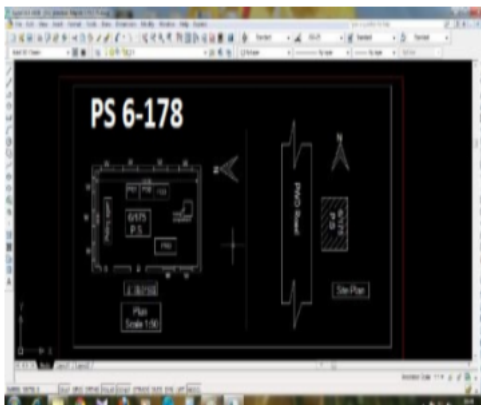

নির্বাচক নিবন্ধন আধিকারিকের স্বাক্ষর

Nazri Naksha

Google Map View

Polling Station Building Front View

Polling Station Front View

Cad View

Key MAP View

1 নাম : শিপ্রা (মোদক) সরকার স্বামীর নাম: শিব শঙ্কর সরকার বাড়ির নং : n0302 বয়স : 39 লিঙ্গ : মহিলা	UGR2317501 ফটো উপলব্ধ	2 নাম : ভারতী (সরকার)মোদক স্বামীর নাম: মনু মোদক বাড়ির নং : n0293 বয়স : 41 লিঙ্গ : মহিলা	KDC2284180 ফটো উপলব্ধ	3 নাম : বটন মোদক পিতার নাম: মনু মোদক বাড়ির নং : নং293 বয়স : 23 লিঙ্গ : পুরুষ	UGR2866556 ফটো উপলব্ধ
4 নাম : আমিনী খাতুন (বিবি) স্বামীর নাম: রফিকুল আলম বাড়ির নং : n0229 বয়স : 22 লিঙ্গ : মহিলা	UGR1750702 ফটো উপলব্ধ	5 নাম : আশরাফুল হক পিতার নাম: রফিকুল আলম বাড়ির নং : নং229 বয়স : 22 লিঙ্গ : পুরুষ	UGR2866515 ফটো উপলব্ধ	6 নাম : রফিকুল আলম পিতার নাম: আচার মিঞা বাড়ির নং : n0229 বয়স : 52 লিঙ্গ : পুরুষ	KDC2688398 ফটো উপলব্ধ
7 নাম : আকলিমা বিবি স্বামীর নাম: মজিদুল হক বাড়ির নং : n0090 বয়স : 34 লিঙ্গ : মহিলা	UGR1903384 ফটো উপলব্ধ	8 নাম : মজিদুল হক পিতার নাম: আজিবর আলী বাড়ির নং : n0090 বয়স : 35 লিঙ্গ : পুরুষ	UGR1750363 ফটো উপলব্ধ	9 নাম : আবু সিদ্দিক হোসেন পিতার নাম: আব্দুল হোসেন বাড়ির নং : এন0090 বয়স : 23 লিঙ্গ : পুরুষ	UGR2867141 ফটো উপলব্ধ
10 নাম : হারুল আল রশিদ পিতার নাম: ছোবান আলী বাড়ির নং : n0230 বয়স : 33 লিঙ্গ : পুরুষ	UGR1629427 ফটো উপলব্ধ	11 নাম : আজিদুল হক পিতার নাম: কপজাল মিঞা বাড়ির নং : n0090 বয়স : 38 লিঙ্গ : পুরুষ	UGR1522655 ফটো উপলব্ধ	12 নাম : সাহেল আলি পিতার নাম: কজরুল মিঞা বাড়ির নং : নং080 বয়স : 27 লিঙ্গ : পুরুষ	UGR2866614 ফটো উপলব্ধ
13 নাম : লিপিকা বিবি স্বামীর নাম: ছোবান আলী বাড়ির নং : n0230 বয়স : 54 লিঙ্গ : মহিলা	WB/01/006/504303 ফটো উপলব্ধ	14 নাম : আব্দুল হোসেন পিতার নাম: কপজাল মিঞা বাড়ির নং : n0090 বয়স : 45 লিঙ্গ : পুরুষ	KDC2189645 ফটো উপলব্ধ	15 নাম : রেহেনা পারভিন বিবি স্বামীর নাম: হারুল আল রশিদ বাড়ির নং : n0230 বয়স : 28 লিঙ্গ : মহিলা	UGR2191971 ফটো উপলব্ধ
16 নাম : সহিদুল মিঞা পিতার নাম: কপজাল মিঞা বাড়ির নং : n0090 বয়স : 34 লিঙ্গ : পুরুষ	UGR2057065 ফটো উপলব্ধ	17 নাম : ছোবান আলি পিতার নাম: হাচউদ্দিন বাড়ির নং : n0230 বয়স : 62 লিঙ্গ : পুরুষ	WB/01/006/504045 ফটো উপলব্ধ	18 নাম : মিনকু বিবি স্বামীর নাম: আজিদুল হক বাড়ির নং : n0090 বয়স : 36 লিঙ্গ : মহিলা	UGR1750876 ফটো উপলব্ধ
19 নাম : নাচিয়া বিবি স্বামীর নাম: আজিবর মিঞা বাড়ির নং : n0090 বয়স : 52 লিঙ্গ : মহিলা	WB/01/006/504243 ফটো উপলব্ধ	20 নাম : মুন্নি খাতুন পিতার নাম: জাবেদ আলী বাড়ির নং : 0054 বয়স : 27 লিঙ্গ : মহিলা	UGR2372423 ফটো উপলব্ধ	21 নাম : জাবেদ আলী পিতার নাম: এচর উদ্দিন মিয়া বাড়ির নং : n0054 বয়স : 52 লিঙ্গ : পুরুষ	UGR3081742 ফটো উপলব্ধ
22 নাম : হামিদা বিবি স্বামীর নাম: জাবেদ আলী বাড়ির নং : n0054 বয়স : 46 লিঙ্গ : মহিলা	KDC2459170 ফটো উপলব্ধ	23 নাম : মুন্নাফ হক পিতার নাম: আলি জাবেদ বাড়ির নং : n0054 বয়স : 25 লিঙ্গ : পুরুষ	UGR2665255 ফটো উপলব্ধ	24 নাম : মৌসুমি খাতুন স্বামীর নাম: মাসুদ রানা বাড়ির নং : এন00 বয়স : 22 লিঙ্গ : মহিলা	UGR2867158 ফটো উপলব্ধ
25 নাম : আশিদা খাতুন স্বামীর নাম: ফিরদৌস মন্ডল বাড়ির নং : N0305 বয়স : 25 লিঙ্গ : মহিলা	UGR2665842 ফটো উপলব্ধ	26 নাম : সাবানা খাতুন স্বামীর নাম: চাঁদ মিঞা বাড়ির নং : এন00 বয়স : 23 লিঙ্গ : মহিলা	UGR2867240 ফটো উপলব্ধ	27 নাম : মিনা খাতুন (বিবি) স্বামীর নাম: মজরুল মিঞা বাড়ির নং : n0090 বয়স : 36 লিঙ্গ : মহিলা	UGR1629096 ফটো উপলব্ধ
28 নাম : মানিক দাস পিতার নাম: স্বপনচাঁদ দাস বাড়ির নং : এন00 বয়স : 42 লিঙ্গ : পুরুষ	UGR1335710 ফটো উপলব্ধ	29 নাম : রহিমা খাতুন বিবি স্বামীর নাম: সাজিদুল মিঞা বাড়ির নং : n00298 বয়স : 41 লিঙ্গ : মহিলা	UGR2256279 ফটো উপলব্ধ	30 নাম : বিউটি খাতুন বিবি স্বামীর নাম: নুরজামাল হক বাড়ির নং : নীল বয়স : 29 লিঙ্গ : মহিলা	UGR2581395 ফটো উপলব্ধ