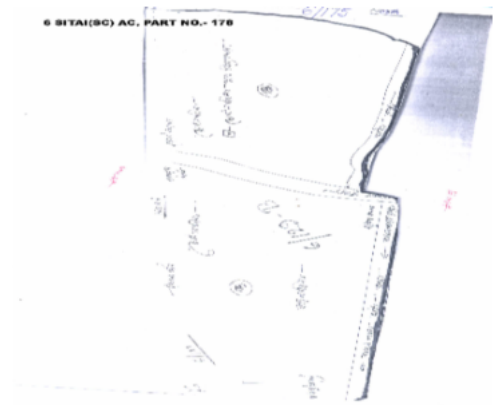

নির্বাচক নিবন্ধন আধিকারিকের স্বাক্ষর

Nazri Naksha

Google Map View

Polling Station Building Front View

Polling Station Front View

Cad View

Key MAP View

1 নাম : শিপ্রা (মোদক) সরকার স্বামীর নাম: শিব শঙ্কর সরকার বাড়ির নং : n0302 বয়স : 39 লিঙ্গ : মহিলা	UGR2317501 ফটো উপলব্ধ	2 নাম : ভারতী (সরকার)মোদক স্বামীর নাম: মনু মোদক বাড়ির নং : n0293 বয়স : 41 লিঙ্গ : মহিলা	KDC2284180 ফটো উপলব্ধ	3 নাম : বটন মোদক পিতার নাম: মনু মোদক বাড়ির নং : নং293 বয়স : 23 লিঙ্গ : পুরুষ	UGR2866556 ফটো উপলব্ধ
4 নাম : আমিনী খাতুন (বিবি) স্বামীর নাম: রফিকুল আলম বাড়ির নং : n0229 বয়স : 22 লিঙ্গ : মহিলা	UGR1750702 ফটো উপলব্ধ	5 নাম : আশরাফুল হক পিতার নাম: রফিকুল আলম বাড়ির নং : নং229 বয়স : 22 লিঙ্গ : পুরুষ	UGR2866515 ফটো উপলব্ধ	6 নাম : রফিকুল আলম পিতার নাম: আচার মিঞা বাড়ির নং : n0229 বয়স : 52 লিঙ্গ : পুরুষ	KDC2688398 ফটো উপলব্ধ
7 নাম : আকলিমা বিবি স্বামীর নাম: মজিদুল হক বাড়ির নং : n0090 বয়স : 34 লিঙ্গ : মহিলা	UGR1903384 ফটো উপলব্ধ	8 নাম : মজিদুল হক পিতার নাম: আজিবর আলী বাড়ির নং : n0090 বয়স : 35 লিঙ্গ : পুরুষ	UGR1750363 ফটো উপলব্ধ	9 নাম : আবু সিদ্দিক হোসেন পিতার নাম: আব্দুল হোসেন বাড়ির নং : এন0090 বয়স : 23 লিঙ্গ : পুরুষ	UGR2867141 ফটো উপলব্ধ
10 নাম : হারুল আল রশিদ পিতার নাম: ছোবান আলী বাড়ির নং : n0230 বয়স : 33 লিঙ্গ : পুরুষ	UGR1629427 ফটো উপলব্ধ	11 নাম : আজিদুল হক পিতার নাম: কপজাল মিঞা বাড়ির নং : n0090 বয়স : 38 লিঙ্গ : পুরুষ	UGR1522655 ফটো উপলব্ধ	12 নাম : সাহেল আলি পিতার নাম: কজরুল মিঞা বাড়ির নং : নং080 বয়স : 27 লিঙ্গ : পুরুষ	UGR2866614 ফটো উপলব্ধ
13 নাম : লিপিকা বিবি স্বামীর নাম: ছোবান আলী বাড়ির নং : n0230 বয়স : 54 লিঙ্গ : মহিলা	WB/01/006/504303 ফটো উপলব্ধ	14 নাম : আব্দুল হোসেন পিতার নাম: কপজাল মিঞা বাড়ির নং : n0090 বয়স : 45 লিঙ্গ : পুরুষ	KDC2189645 ফটো উপলব্ধ	15 নাম : রেহেনা পারভিন বিবি স্বামীর নাম: হারুল আল রশিদ বাড়ির নং : n0230 বয়স : 28 লিঙ্গ : মহিলা	UGR2191971 ফটো উপলব্ধ
16 নাম : সহিদুল মিঞা পিতার নাম: কপজাল মিঞা বাড়ির নং : n0090 বয়স : 34 লিঙ্গ : পুরুষ	UGR2057065 ফটো উপলব্ধ	17 নাম : ছোবান আলি পিতার নাম: হাচউদ্দিন বাড়ির নং : n0230 বয়স : 62 লিঙ্গ : পুরুষ	WB/01/006/504045 ফটো উপলব্ধ	18 নাম : মিনকু বিবি স্বামীর নাম: আজিদুল হক বাড়ির নং : n0090 বয়স : 36 লিঙ্গ : মহিলা	UGR1750876 ফটো উপলব্ধ
19 নাম : নাচিয়া বিবি স্বামীর নাম: আজিবর মিঞা বাড়ির নং : n0090 বয়স : 52 লিঙ্গ : মহিলা	WB/01/006/504243 ফটো উপলব্ধ	20 নাম : মুন্নি খাতুন পিতার নাম: জাবেদ আলী বাড়ির নং : 0054 বয়স : 27 লিঙ্গ : মহিলা	UGR2372423 ফটো উপলব্ধ	21 নাম : জাবেদ আলী পিতার নাম: এচর উদ্দিন মিয়া বাড়ির নং : n0054 বয়স : 52 লিঙ্গ : পুরুষ	UGR3081742 ফটো উপলব্ধ
22 নাম : হামিদা বিবি স্বামীর নাম: জাবেদ আলী বাড়ির নং : n0054 বয়স : 46 লিঙ্গ : মহিলা	KDC2459170 ফটো উপলব্ধ	23 নাম : মুন্নাফ হক পিতার নাম: আলি জাবেদ বাড়ির নং : n0054 বয়স : 25 লিঙ্গ : পুরুষ	UGR2665255 ফটো উপলব্ধ	24 নাম : মৌসুমি খাতুন স্বামীর নাম: মাসুদ রানা বাড়ির নং : এন00 বয়স : 22 লিঙ্গ : মহিলা	UGR2867158 ফটো উপলব্ধ
25 নাম : আশিদা খাতুন স্বামীর নাম: ফিরদৌস মন্ডল বাড়ির নং : N0305 বয়স : 25 লিঙ্গ : মহিলা	UGR2665842 ফটো উপলব্ধ	26 নাম : সাবানা খাতুন স্বামীর নাম: চাঁদ মিঞা বাড়ির নং : এন00 বয়স : 23 লিঙ্গ : মহিলা	UGR2867240 ফটো উপলব্ধ	27 নাম : মিনা খাতুন (বিবি) স্বামীর নাম: মজরুল মিঞা বাড়ির নং : n0090 বয়স : 36 লিঙ্গ : মহিলা	UGR1629096 ফটো উপলব্ধ
28 নাম : মানিক দাস পিতার নাম: স্বপনচাঁদ দাস বাড়ির নং : এন00 বয়স : 42 লিঙ্গ : পুরুষ	UGR1335710 ফটো উপলব্ধ	29 নাম : রহিমা খাতুন বিবি স্বামীর নাম: সাজিদুল মিঞা বাড়ির নং : n00298 বয়স : 41 লিঙ্গ : মহিলা	UGR2256279 ফটো উপলব্ধ	30 নাম : বিউটি খাতুন বিবি স্বামীর নাম: নুরজামাল হক বাড়ির নং : নীল বয়স : 29 লিঙ্গ : মহিলা	UGR2581395 ফটো উপলব্ধ