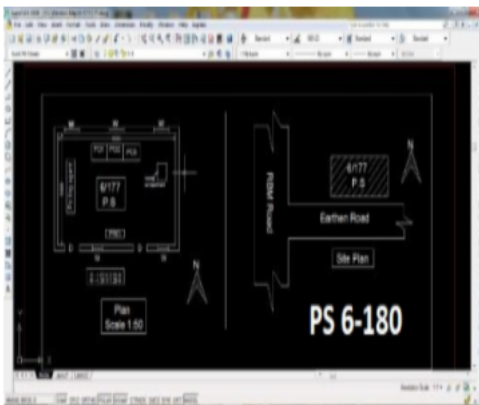

নির্বাচক নিবন্ধন আধিকারিকের স্বাক্ষর

Nazri Naksha

Google Map View

Polling Station Building Front View

Polling Station Front View

Cad View

Key MAP View

1 নাম : বিবি সহিদা স্বামীর নাম: আব্দুল মিয়া বাড়ির নং : n0205 বয়স : 66 লিঙ্গ : মহিলা	KRM2553428 ফটো উপলব্ধ	2 নাম : মিয়া আব্দুল পিতার নাম: বাবুল মিয়া বাড়ির নং : n0204 বয়স : 89 লিঙ্গ : পুরুষ	KRM2553410 ফটো উপলব্ধ	3 নাম : করুণা বর্মন অন্যান্য: কৃষ্ণা বর্মন বাড়ির নং : n0206 বয়স : 46 লিঙ্গ : পুরুষ	IYV1020122 ফটো উপলব্ধ
4 নাম : তহমিনা খাতুন স্বামীর নাম: হাসিনুর মিয়া বাড়ির নং : n0061 বয়স : 30 লিঙ্গ : মহিলা	UGR2192797 ফটো উপলব্ধ	5 নাম : ছামিনা খাতুন স্বামীর নাম: বাবলা মিয়া বাড়ির নং : এন00 বয়স : 26 লিঙ্গ : মহিলা	UGR2784155 ফটো উপলব্ধ	6 নাম : বাবুলি খাতুন পিতার নাম: আব্দুল মিয়া বাড়ির নং : এন00 বয়স : 23 লিঙ্গ : মহিলা	UGR2783884 ফটো উপলব্ধ
7 নাম : আমিনা খাতুন বিবি স্বামীর নাম: হাসিনুর ইসলাম বাড়ির নং : এন000 বয়স : 25 লিঙ্গ : মহিলা	UGR2784148 ফটো উপলব্ধ	8 নাম : রুবি গোস্বামী স্বামীর নাম: সঞ্জীব কুমার রায় বাড়ির নং : n0202 বয়স : 46 লিঙ্গ : মহিলা	KDC2131670 ফটো উপলব্ধ	9 নাম : নিশি দাস পিতার নাম: সুনীল চন্দ্র দাস বাড়ির নং : নং228 বয়স : 51 লিঙ্গ : পুরুষ	UGR2057040 ফটো উপলব্ধ
10 নাম : রেনু দাস স্বামীর নাম: নিশি দাস বাড়ির নং : নং228 বয়স : 46 লিঙ্গ : মহিলা	UGR2110096 ফটো উপলব্ধ	11 নাম : গীতা দাস পিতার নাম: সুনীল চন্দ্র দাস বাড়ির নং : নং00 বয়স : 41 লিঙ্গ : মহিলা	UGR2191930 ফটো উপলব্ধ	12 নাম : মনভোলা দাস পিতার নাম: সুনীল চন্দ্র দাস বাড়ির নং : নং228 বয়স : 51 লিঙ্গ : পুরুষ	UGR2110146 ফটো উপলব্ধ
13 নাম : মিনথি দাস স্বামীর নাম: মনভোলা দাস বাড়ির নং : নং228 বয়স : 29 লিঙ্গ : মহিলা	UGR2191716 ফটো উপলব্ধ	14 নাম : লক্ষী বর্মন স্বামীর নাম: মানিক বর্মন বাড়ির নং : n0143 বয়স : 56 লিঙ্গ : মহিলা	UGR2583250 ফটো উপলব্ধ	15 নাম : একাদশী বর্মন স্বামীর নাম: ভুগুরাম বর্মন বাড়ির নং : n0073 বয়স : 36 লিঙ্গ : মহিলা	UGR1904952 ফটো উপলব্ধ
16 নাম : পর্ণিমা কর স্বামীর নাম: সীতেশ্বর বর্মন বাড়ির নং : এন00 বয়স : 26 লিঙ্গ : মহিলা	UGR2867976 ফটো উপলব্ধ	17 নাম : মিনতী বর্মন স্বামীর নাম: কৃষ্ণকান্ত বর্মন বাড়ির নং : n0079 বয়স : 35 লিঙ্গ : মহিলা	UGR1348036 ফটো উপলব্ধ	18 নাম : বিজয় চন্দ্র বর্মন পিতার নাম: নীলকান্ত বর্মন বাড়ির নং : n0054 বয়স : 67 লিঙ্গ : পুরুষ	UGR3146578 ফটো উপলব্ধ
19 নাম : বাসন্তী বর্মন স্বামীর নাম: ধরনীকান্ত বর্মন বাড়ির নং : n0161 বয়স : 52 লিঙ্গ : মহিলা	KDC1696608 ফটো উপলব্ধ	20 নাম : জয়রাম বর্মন পিতার নাম: পরশুরাম বর্মন বাড়ির নং : n0053 বয়স : 44 লিঙ্গ : পুরুষ	KDC2460442 ফটো উপলব্ধ	21 নাম : বিমান বর্মন পিতার নাম: গদাধর বর্মন বাড়ির নং : n0065 বয়স : 56 লিঙ্গ : পুরুষ	WB/01/006/507706 ফটো উপলব্ধ
22 নাম : টুম্পা বর্মন পিতার নাম: পরিমল বর্মন বাড়ির নং : n0176 বয়স : 27 লিঙ্গ : মহিলা	UGR2372944 ফটো উপলব্ধ	23 নাম : নির্মল বর্মন পিতার নাম: লখীন্দ্র বর্মন বাড়ির নং : n0124 বয়স : 42 লিঙ্গ : পুরুষ	KDC2460566 ফটো উপলব্ধ	24 নাম : প্রভাতী বর্মন স্বামীর নাম: আনন্দ বর্মন বাড়ির নং : n0139 বয়স : 40 লিঙ্গ : মহিলা	UGR1323534 ফটো উপলব্ধ
25 নাম : সরস্বতি বর্মন স্বামীর নাম: সুশান্তা বর্মন বাড়ির নং : n0072 বয়স : 42 লিঙ্গ : মহিলা	KDC2769883 ফটো উপলব্ধ	26 নাম : পিংকি বর্মন পিতার নাম: অনিল বর্মন বাড়ির নং : এন00 বয়স : 25 লিঙ্গ : মহিলা	UGR2463933 ফটো উপলব্ধ	27 নাম : মানিক বর্মন পিতার নাম: মনোজ বর্মন বাড়ির নং : n0143 বয়স : 59 লিঙ্গ : পুরুষ	UGR2583193 ফটো উপলব্ধ
28 নাম : বকুল ঠাকুর বর্মন স্বামীর নাম: সন্তোষ বর্মন বাড়ির নং : এন0070 বয়স : 32 লিঙ্গ : মহিলা	UGR2477982 ফটো উপলব্ধ	29 নাম : রিয়া বর্মন পিতার নাম: ধরনী কান্ত বর্মন বাড়ির নং : এন00 বয়স : 21 লিঙ্গ : মহিলা	UGR2949998 ফটো উপলব্ধ	30 নাম : নরেন্দ্র বর্মন মায়ের নাম: সরোজিনী বর্মন বাড়ির নং : n0065 বয়স : 68 লিঙ্গ : পুরুষ	KDC2190346 ফটো উপলব্ধ