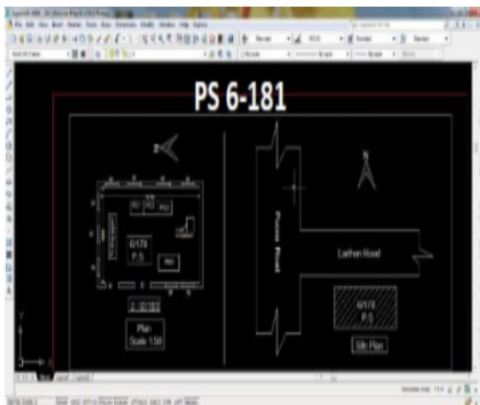

নির্বাচক নিবন্ধন আধিকারিকের স্বাক্ষর

Nazri Naksha

Google Map View

Polling Station Building Front View

Polling Station Front View

Cad View

Key MAP View

1 নাম : বিশ্বজিৎ বর্মন পিতার নাম: মানিক বর্মন বাড়ির নং : এন0045 বয়স : 26 লিঙ্গ : পুরুষ	UGR2427276 ফটো উপলব্ধ	2 নাম : বিনোদিনী বর্মন স্বামীর নাম: মানিক বর্মন বাড়ির নং : n0045 বয়স : 56 লিঙ্গ : মহিলা	WB/01/006/507554 ফটো উপলব্ধ	3 নাম : মানিক বর্মন পিতার নাম: সুধেমাহন বর্মন বাড়ির নং : n0045 বয়স : 61 লিঙ্গ : পুরুষ	UGR2584456 ফটো উপলব্ধ
4 নাম : রুস্পা দাস স্বামীর নাম: রঞ্জিত দাস বাড়ির নং : n0134 বয়স : 34 লিঙ্গ : মহিলা	UGR1523604 ফটো উপলব্ধ	5 নাম : রঞ্জিত দাস পিতার নাম: রাম দাস বাড়ির নং : n0134 বয়স : 40 লিঙ্গ : পুরুষ	KDC2604494 ফটো উপলব্ধ	6 নাম : সন্ধ্যা দাস স্বামীর নাম: রাম দাস বাড়ির নং : n0134 বয়স : 56 লিঙ্গ : মহিলা	WB/01/006/507006 ফটো উপলব্ধ
7 নাম : মুক্তি সরকার স্বামীর নাম: নিরঞ্জন দাস বাড়ির নং : n0132 বয়স : 39 লিঙ্গ : মহিলা	KDC2770535 ফটো উপলব্ধ	8 নাম : পূজা দাস (পাল) স্বামীর নাম: সঞ্জীব চন্দ্র দাস বাড়ির নং : n0134 বয়স : 31 লিঙ্গ : মহিলা	UGR1905546 ফটো উপলব্ধ	9 নাম : সঞ্জীব চন্দ্র দাস মায়ের নাম: সন্ধ্যা দাস বাড়ির নং : n0134 বয়স : 36 লিঙ্গ : পুরুষ	UGR1523455 ফটো উপলব্ধ
10 নাম : সন্তোষী দাস পিতার নাম: আনন্দ দাস বাড়ির নং : এন0156 বয়স : 31 লিঙ্গ : মহিলা	UGR2464204 ফটো উপলব্ধ	11 নাম : নারায়নী মন্ডল স্বামীর নাম: শম্ভু মন্ডল বাড়ির নং : n0107 বয়স : 54 লিঙ্গ : মহিলা	UGR1323674 ফটো উপলব্ধ	12 নাম : শান্তি দাস স্বামীর নাম: বিজয় দাস বাড়ির নং : n0107 বয়স : 55 লিঙ্গ : মহিলা	KDC2460160 ফটো উপলব্ধ
13 নাম : মনোরঞ্জন দাস পিতার নাম: রমেশ দাস বাড়ির নং : n0132 বয়স : 61 লিঙ্গ : পুরুষ	KDC2460178 ফটো উপলব্ধ	14 নাম : মালধ্বজ দাস স্বামীর নাম: যতীন দাস বাড়ির নং : n0138 বয়স : 66 লিঙ্গ : মহিলা	WB/01/006/507305 ফটো উপলব্ধ	15 নাম : বিশ্বজিৎ দাস পিতার নাম: বিজয় দাস বাড়ির নং : n0107 বয়স : 28 লিঙ্গ : পুরুষ	UGR2342046 ফটো উপলব্ধ
16 নাম : দিলীপ বর্মন পিতার নাম: নোকা বর্মন বাড়ির নং : 156 বয়স : 29 লিঙ্গ : পুরুষ	UGR2279917 ফটো উপলব্ধ	17 নাম : শঙ্করী দাস স্বামীর নাম: কনক দাস বাড়ির নং : n0138 বয়স : 37 লিঙ্গ : মহিলা	UGR0800847 ফটো উপলব্ধ	18 নাম : উষারানী দাস স্বামীর নাম: রাজকুমার দাস বাড়ির নং : n0133 বয়স : 71 লিঙ্গ : মহিলা	UGR3079621 ফটো উপলব্ধ
19 নাম : বিকাশ দাস মায়ের নাম: মায়ারানী দাস বাড়ির নং : n0132 বয়স : 37 লিঙ্গ : পুরুষ	UGR1523448 ফটো উপলব্ধ	20 নাম : বিপুল দাস মায়ের নাম: মায়ারানী দাস বাড়ির নং : n0132 বয়স : 36 লিঙ্গ : পুরুষ	UGR1323427 ফটো উপলব্ধ	21 নাম : শ্যামল দাস পিতার নাম: হরিদাস দাস বাড়ির নং : n0136 বয়স : 35 লিঙ্গ : পুরুষ	UGR1751957 ফটো উপলব্ধ
22 নাম : বিশ্বজিৎ দাস পিতার নাম: হরিদাস দাস বাড়ির নং : n0136 বয়স : 34 লিঙ্গ : পুরুষ	UGR2192870 ফটো উপলব্ধ	# 23 নাম : মৌসুমী বিশ্বাস স্বামীর নাম: মুগাল মন্ডল বাড়ির নং : এন0107 বয়স : 26 লিঙ্গ : মহিলা	UGR2464147 ফটো উপলব্ধ	24 নাম : বিজয় দাস পিতার নাম: অখিল দাস বাড়ির নং : n0107 বয়স : 61 লিঙ্গ : পুরুষ	KDC2460152 ফটো উপলব্ধ
25 নাম : শম্ভু মন্ডল পিতার নাম: গোপাল মন্ডল বাড়ির নং : n0107 বয়স : 55 লিঙ্গ : পুরুষ	UGR1323682 ফটো উপলব্ধ	26 নাম : মান্নিপ মজুমদার দাস স্বামীর নাম: বিশ্বজিৎ দাস বাড়ির নং : এন0136 বয়স : 26 লিঙ্গ : মহিলা	UGR2427813 ফটো উপলব্ধ	27 নাম : মুগাল মন্ডল পিতার নাম: শম্ভু মন্ডল বাড়ির নং : নং107 বয়স : 26 লিঙ্গ : পুরুষ	UGR2667632 ফটো উপলব্ধ
28 নাম : কনিকা দাস মন্ডল স্বামীর নাম: বিকাশ দাস বাড়ির নং : এন0132 বয়স : 26 লিঙ্গ : মহিলা	UGR2427086 ফটো উপলব্ধ	29 নাম : অনূপ মন্ডল পিতার নাম: শম্ভু মন্ডল বাড়ির নং : এন0107 বয়স : 28 লিঙ্গ : পুরুষ	UGR2423218 ফটো উপলব্ধ	30 নাম : গুন্না দাস স্বামীর নাম: মনোরঞ্জন দাস বাড়ির নং : n0132 বয়স : 56 লিঙ্গ : মহিলা	WB/01/006/507114 ফটো উপলব্ধ