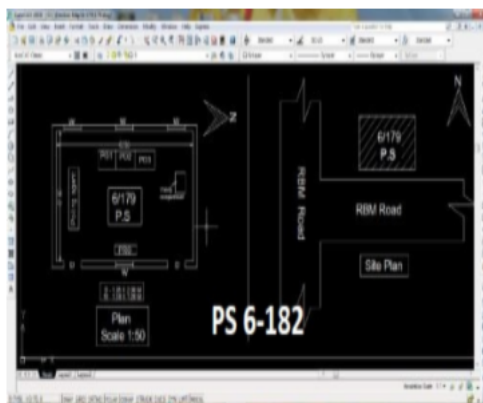

নির্বাচক নিবন্ধন আধিকারিকের স্বাক্ষর

Nazri Naksha

Google Map View

Polling Station Building Front View

Polling Station Front View

Cad View

Key MAP View

1 নাম : মোসলেমা খাতুন পিতার নাম : এছমাইল মিয়া বাড়ির নং : n0113 বয়স : 23 লিঙ্গ : মহিলা	YSL2461598 ফটো উপলব্ধ	2 নাম : রুনা লায়ল পিতার নাম : সহিদার রহমান বাড়ির নং : n0113 বয়স : 33 লিঙ্গ : মহিলা	UGR1418979 ফটো উপলব্ধ	3 নাম : খাইরুল ইসলাম পিতার নাম : সহিদার রহমান বাড়ির নং : n0113 বয়স : 23 লিঙ্গ : পুরুষ	KDC2464584 ফটো উপলব্ধ
4 নাম : রুহুল আমিন মিয়া পিতার নাম : সহিদার রহমান বাড়ির নং : n0113 বয়স : 40 লিঙ্গ : পুরুষ	KDC2464832 ফটো উপলব্ধ	5 নাম : আহিমা বিবি স্বামীর নাম : সহিদার রহমান বাড়ির নং : n0113 বয়স : 56 লিঙ্গ : মহিলা	UGR2588713 ফটো উপলব্ধ	6 নাম : সহিদার রহমান পিতার নাম : এছমাইল হোসেন মিয়া বাড়ির নং : n0113 বয়স : 66 লিঙ্গ : পুরুষ	UGR2588663 ফটো উপলব্ধ
7 নাম : জিয়াউর রহমান পিতার নাম : সহিদার রহমান বাড়ির নং : n0113 বয়স : 43 লিঙ্গ : পুরুষ	UGR1752393 ফটো উপলব্ধ	8 নাম : দেলজান বিবি স্বামীর নাম : খাইরুল ইসলাম বাড়ির নং : n0113 বয়স : 33 লিঙ্গ : মহিলা	UGR1418920 ফটো উপলব্ধ	9 নাম : রেপারুল ইসলাম পিতার নাম : সহিদার রহমান বাড়ির নং : n0113 বয়স : 33 লিঙ্গ : পুরুষ	UGR1418854 ফটো উপলব্ধ
10 নাম : সিরাজদৌলা মিয়া পিতার নাম : সহিদার রহমান বাড়ির নং : n0113 বয়স : 31 লিঙ্গ : পুরুষ	UGR1752955 ফটো উপলব্ধ	11 নাম : আসেবা বিবি স্বামীর নাম : রুহুল আমিন মিয়া বাড়ির নং : n0113 বয়স : 31 লিঙ্গ : মহিলা	UGR1753078 ফটো উপলব্ধ	12 নাম : এসপা বিবি স্বামীর নাম : আবুল কালাম আজাদ বাড়ির নং : n0084 বয়স : 33 লিঙ্গ : মহিলা	KDC2464170 ফটো উপলব্ধ
13 নাম : আবুল কালাম আজাদ পিতার নাম : তমিজ উদ্দিন মিয়া বাড়ির নং : n0084 বয়স : 51 লিঙ্গ : পুরুষ	UGR2585180 ফটো উপলব্ধ	14 নাম : নাসারিন পারভীন পিতার নাম : আবুল কালাম আজাদ বাড়ির নং : N0084 বয়স : 24 লিঙ্গ : মহিলা	UGR2668317 ফটো উপলব্ধ	15 নাম : আসরাফুল মিয়া পিতার নাম : আবুল কালাম বাড়ির নং : n0084 বয়স : 22 লিঙ্গ : পুরুষ	UGR2951945 ফটো উপলব্ধ
16 নাম : জরিফা বিবি স্বামীর নাম : ইয়ানুচ আলি মিয়া বাড়ির নং : n0123 বয়স : 58 লিঙ্গ : মহিলা	UGR2589265 ফটো উপলব্ধ	17 নাম : বদীয়ার রহমান পিতার নাম : ইয়ানুচ আলি বাড়ির নং : n0123 বয়স : 38 লিঙ্গ : পুরুষ	UGR1905686 ফটো উপলব্ধ	18 নাম : জোৎস্না বানু বিবি স্বামীর নাম : বদিয়ার রহমান বাড়ির নং : n0123 বয়স : 29 লিঙ্গ : মহিলা	UGR2193092 ফটো উপলব্ধ
19 নাম : ইয়ানুচ আলি মিয়া পিতার নাম : আব্দুলহামিদ মিয়া বাড়ির নং : n0123 বয়স : 61 লিঙ্গ : পুরুষ	UGR2589232 ফটো উপলব্ধ	20 নাম : আমিনুর ইসলাম পিতার নাম : ইয়ানুচ আলি বাড়ির নং : n0123 বয়স : 41 লিঙ্গ : পুরুষ	KDC2464857 ফটো উপলব্ধ	21 নাম : লাভলী বিবি স্বামীর নাম : আমিনুর ইসলাম বাড়ির নং : n0123 বয়স : 34 লিঙ্গ : মহিলা	UGR1524073 ফটো উপলব্ধ
22 নাম : আবুল কালাম আজাদ পিতার নাম : ইয়ানুচ আলী বাড়ির নং : n0123 বয়স : 30 লিঙ্গ : পুরুষ	UGR1905827 ফটো উপলব্ধ	23 নাম : আব্দুল ছালাম আজাদ পিতার নাম : ইয়ানুচ আলী মিয়া বাড়ির নং : n0123 বয়স : 33 লিঙ্গ : পুরুষ	UGR1752294 ফটো উপলব্ধ	24 নাম : আয়ুব আলী পিতার নাম : আসরাফ আলী বাড়ির নং : n0112 বয়স : 30 লিঙ্গ : পুরুষ	UGR2058451 ফটো উপলব্ধ
25 নাম : আমিনা বিবি স্বামীর নাম : মহম্মদ মিয়া বাড়ির নং : n0030 বয়স : 56 লিঙ্গ : মহিলা	WB/01/006/516011 ফটো উপলব্ধ	26 নাম : মনোয়ারা বিবি স্বামীর নাম : এনছান আলী বাড়ির নং : n0122 বয়স : 57 লিঙ্গ : মহিলা	UGR2590479 ফটো উপলব্ধ	27 নাম : রহিমা বিবি স্বামীর নাম : জোবেদা মিয়া বাড়ির নং : n0111 বয়স : 59 লিঙ্গ : মহিলা	WB/01/006/516425 ফটো উপলব্ধ
28 নাম : জাবেদ আলী পিতার নাম : তছির উদ্দিন মিয়া বাড়ির নং : n0111 বয়স : 69 লিঙ্গ : পুরুষ	UGR3111879 ফটো উপলব্ধ	29 নাম : লাইলী বিবি স্বামীর নাম : আমজাদ আলী মিয়া বাড়ির নং : n0112 বয়স : 36 লিঙ্গ : মহিলা	UGR1752880 ফটো উপলব্ধ	30 নাম : আনছার আলী পিতার নাম : আসরাফ আলী বাড়ির নং : n0112 বয়স : 33 লিঙ্গ : পুরুষ	UGR1524016 ফটো উপলব্ধ