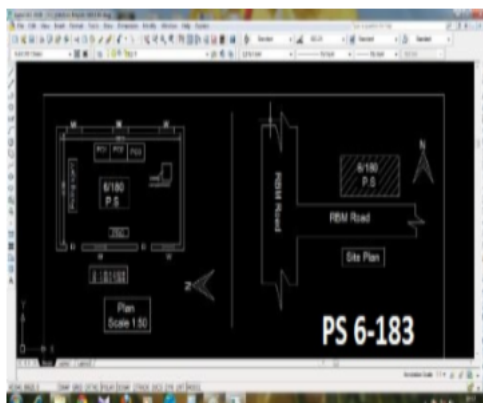

নির্বাচক নিবন্ধন আধিকারিকের স্বাক্ষর

Nazri Naksha

Google Map View

Polling Station Building Front View

Polling Station Front View

Cad View

Key MAP View

1 নাম : শিবু রাম দাস মায়ের নাম: সুরেশ চন্দ্র দাস বাড়ির নং : n0080 বয়স : 44 লিঙ্গ : পুরুষ	KDC2689305 ফটো উপলব্ধ	2 নাম : আরতী দাস পিতার নাম: বিমল দাস বাড়ির নং : এন0006 বয়স : 26 লিঙ্গ : মহিলা	UGR2464675 ফটো উপলব্ধ	3 নাম : রঞ্জিত বর্মন পিতার নাম: পিরীচন্দ্র বর্মন বাড়ির নং : n0001 বয়স : 45 লিঙ্গ : পুরুষ	KDC2463602 ফটো উপলব্ধ
4 নাম : বিউটি দাস স্বামীর নাম: রাজু কুমার দাস বাড়ির নং : এন0085 বয়স : 27 লিঙ্গ : মহিলা	UGR2464758 ফটো উপলব্ধ	5 নাম : আনন্দ কুমার দাস পিতার নাম: দুলাল চন্দ্র দাস বাড়ির নং : n0078 বয়স : 38 লিঙ্গ : পুরুষ	UGR1753250 ফটো উপলব্ধ	6 নাম : বেলু দাস স্বামীর নাম: সুভাষ দাস বাড়ির নং : n0076 বয়স : 38 লিঙ্গ : মহিলা	UGR1630516 ফটো উপলব্ধ
7 নাম : সুভাষ দাস মায়ের নাম: আয়না দাস বাড়ির নং : n0076 বয়স : 41 লিঙ্গ : পুরুষ	KDC2464816 ফটো উপলব্ধ	8 নাম : রাজু চন্দ্র দাস পিতার নাম: নিবাস দাস বাড়ির নং : n0085 বয়স : 36 লিঙ্গ : পুরুষ	UGR2058790 ফটো উপলব্ধ	9 নাম : কনিকা দাস স্বামীর নাম: শিবুরাম দাস বাড়ির নং : n0080 বয়স : 36 লিঙ্গ : মহিলা	UGR1906163 ফটো উপলব্ধ
10 নাম : বিশ্বজীৎ দাস পিতার নাম: সুভাষ চন্দ্র দাস বাড়ির নং : n0068 বয়স : 31 লিঙ্গ : পুরুষ	UGR2193621 ফটো উপলব্ধ	11 নাম : প্রনব দাস পিতার নাম: মিলন চন্দ্র দাস বাড়ির নং : n0069 বয়স : 30 লিঙ্গ : পুরুষ	UGR1906189 ফটো উপলব্ধ	12 নাম : সঙ্গীতা দাস পিতার নাম: বাবুল দাস বাড়ির নং : এন0005 বয়স : 27 লিঙ্গ : মহিলা	UGR2464659 ফটো উপলব্ধ
13 নাম : অমর চন্দ্র দাস পিতার নাম: অনিল চন্দ্র দাস বাড়ির নং : n0071 বয়স : 41 লিঙ্গ : পুরুষ	KDC2464899 ফটো উপলব্ধ	14 নাম : সঞ্জয় দাস মায়ের নাম: রিতা দাস বাড়ির নং : এন0007 বয়স : 29 লিঙ্গ : পুরুষ	UGR2996015 ফটো উপলব্ধ	15 নাম : উৎপল চন্দ্র দাস পিতার নাম: সুশীল চন্দ্র দাস বাড়ির নং : এন0078 বয়স : 26 লিঙ্গ : পুরুষ	UGR2464766 ফটো উপলব্ধ
16 নাম : প্রবোধ দাস পিতার নাম: নিবস্যা দাস বাড়ির নং : n0001 বয়স : 63 লিঙ্গ : পুরুষ	WB/01/006/516228 ফটো উপলব্ধ	17 নাম : বিশ্বনাথ দাস পিতার নাম: সুভাষ চন্দ্র দাস বাড়ির নং : n0068 বয়স : 35 লিঙ্গ : পুরুষ	UGR1523885 ফটো উপলব্ধ	18 নাম : রাখাল বর্মন পিতার নাম: রঞ্জিত বর্মন বাড়ির নং : দ্বারিকামারী বয়স : 22 লিঙ্গ : পুরুষ	UGR2993277 ফটো উপলব্ধ
19 নাম : সবিতা বর্মন স্বামীর নাম: রঞ্জিত বর্মন বাড়ির নং : n0001 বয়স : 41 লিঙ্গ : মহিলা	KDC2771962 ফটো উপলব্ধ	20 নাম : নিলীমা দাস পিতার নাম: প্রবোধ দাস বাড়ির নং : nং001 বয়স : 31 লিঙ্গ : মহিলা	UGR2669737 ফটো উপলব্ধ	21 নাম : সুধাংশু দাস পিতার নাম: সনৎ কুমার দাস বাড়ির নং : n0006 বয়স : 29 লিঙ্গ : পুরুষ	UGR2318087 ফটো উপলব্ধ
22 নাম : রীতু দাস (বর্মন) স্বামীর নাম: রাজু চন্দ্র দাস বাড়ির নং : n0085 বয়স : 33 লিঙ্গ : মহিলা	UGR2058824 ফটো উপলব্ধ	23 নাম : আয়না দাস স্বামীর নাম: কাজল দাস বাড়ির নং : n0076 বয়স : 63 লিঙ্গ : মহিলা	UGR3011301 ফটো উপলব্ধ	24 নাম : অমরেশ দাস পিতার নাম: অনিল দাস বাড়ির নং : n0071 বয়স : 27 লিঙ্গ : পুরুষ	UGR2318053 ফটো উপলব্ধ
25 নাম : সরস্বতী দাস স্বামীর নাম: মিঠুন দাস বাড়ির নং : n0069 বয়স : 32 লিঙ্গ : মহিলা	UGR1753383 ফটো উপলব্ধ	26 নাম : মিঠুন দাস পিতার নাম: মিলন দাস বাড়ির নং : n0069 বয়স : 40 লিঙ্গ : পুরুষ	KDC2772069 ফটো উপলব্ধ	27 নাম : যমুনা দাস স্বামীর নাম: দুলাল দাস বাড়ির নং : n0078 বয়স : 71 লিঙ্গ : মহিলা	WB/01/006/516777 ফটো উপলব্ধ
28 নাম : অমৃতা দাস স্বামীর নাম: আনন্দ কুমার দাস বাড়ির নং : n0078 বয়স : 33 লিঙ্গ : মহিলা	UGR2193530 ফটো উপলব্ধ	29 নাম : পুষ্প দাস স্বামীর নাম: বিনোদ দাস বাড়ির নং : n0073 বয়স : 51 লিঙ্গ : মহিলা	KDC2463636 ফটো উপলব্ধ	30 নাম : সুরোবালা দাস স্বামীর নাম: কালাচাদ দাস বাড়ির নং : n0072 বয়স : 71 লিঙ্গ : মহিলা	WB/01/006/516060 ফটো উপলব্ধ