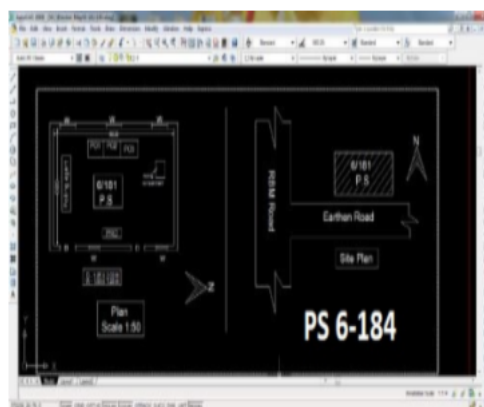

নির্বাচক নিবন্ধন আধিকারিকের স্বাক্ষর

Nazri Naksha

Google Map View

Polling Station Building Front View

Polling Station Front View

Cad View

Key MAP View

1	UGR1419597	নাম : আব্রাহাম ল আলম বাপারী পিতার নাম: আবদুল জব্বার বাপারী বাড়ির নং : n0138 বয়স : 34 লিঙ্গ : পুরুষ	ফটো উপলব্ধ	2	UGR2590727	নাম : রহিদুল হক পিতার নাম: সফিউদ্দিন ব্যাপারী বাড়ির নং : n0141 বয়স : 57 লিঙ্গ : পুরুষ	ফটো উপলব্ধ	3	UGR2590701	নাম : ফাতেমা বেওয়া স্বামীর নাম: সফিউদ্দিন ব্যাপারী বাড়ির নং : n0141 বয়স : 91 লিঙ্গ : মহিলা	ফটো উপলব্ধ
4	UGR2670222	নাম : সূতিকনা নাগ স্বামীর নাম: আবুল কালাম আজাদ বাপারী বাড়ির নং : N0138 বয়স : 36 লিঙ্গ : মহিলা	ফটো উপলব্ধ	5	KDC2756583	নাম : রহিমা খাতুন পিতার নাম: রহিমুদ্দিন মিয়া বাড়ির নং : এন0141 বয়স : 39 লিঙ্গ : মহিলা	ফটো উপলব্ধ	6	UGR2670255	নাম : বাহারুল হক পিতার নাম: শোবাহান আলী বাড়ির নং : N00 বয়স : 24 লিঙ্গ : পুরুষ	ফটো উপলব্ধ
7	UGR2670172	নাম : মিরুন মিয়া পিতার নাম: আজিজুল হক বাড়ির নং : N00 বয়স : 26 লিঙ্গ : পুরুষ	ফটো উপলব্ধ	8	WB/01/006/495192	নাম : রফিকুলহক ব্যাপারী পিতার নাম: সফিউদ্দিন ব্যাপারী বাড়ির নং : n0141 বয়স : 59 লিঙ্গ : পুরুষ	ফটো উপলব্ধ	9	UGR2464840	নাম : জাহিদ হোসেন পিতার নাম: রাহেদুল হক বাড়ির নং : এন0141 বয়স : 25 লিঙ্গ : পুরুষ	ফটো উপলব্ধ
10	UGR2669919	নাম : পিথিক খাতুন পিতার নাম: বয়জার রহমান মিয়া বাড়ির নং : N0151 বয়স : 27 লিঙ্গ : মহিলা	ফটো উপলব্ধ	11	KDC2454759	নাম : রাজু আলম ব্যাপারী পিতার নাম: সফিউদ্দিন ব্যাপারী বাড়ির নং : n0141 বয়স : 42 লিঙ্গ : পুরুষ	ফটো উপলব্ধ	12	UGR1630771	নাম : বানু বিবি (খাতুন) স্বামীর নাম: শোবাহান আলী বাড়ির নং : n0158 বয়স : 39 লিঙ্গ : মহিলা	ফটো উপলব্ধ
13	WB/01/006/495793	নাম : রাশিদুল হক পিতার নাম: সফিউদ্দিন মিয়া বাড়ির নং : n0141 বয়স : 51 লিঙ্গ : পুরুষ	ফটো উপলব্ধ	14	KDC2603249	নাম : আশিফুল হক পিতার নাম: সফিউদ্দিন ব্যাপারী বাড়ির নং : n0141 বয়স : 41 লিঙ্গ : পুরুষ	ফটো উপলব্ধ	15	WB/01/006/495296	নাম : জরিলা বিবি স্বামীর নাম: লুৎফর মিয়া বাড়ির নং : n0142 বয়স : 57 লিঙ্গ : মহিলা	ফটো উপলব্ধ
16	KDC1659713	নাম : আলী ছোবাহান মায়ের নাম: ছাপেয়া বাড়ির নং : n0158 বয়স : 47 লিঙ্গ : পুরুষ	ফটো উপলব্ধ	17	UGR1906403	নাম : ফিরদৌস আলী পিতার নাম: আজিজুল হক বাড়ির নং : n0151 বয়স : 31 লিঙ্গ : পুরুষ	ফটো উপলব্ধ	18	KDC2687911	নাম : আবুল কালাম আজাদ ব্যাপারী পিতার নাম: আব্দুল জব্বার ব্যাপারী বাড়ির নং : n0138 বয়স : 41 লিঙ্গ : পুরুষ	ফটো উপলব্ধ
19	KDC2455798	নাম : আরিফ ব্যাপারী পিতার নাম: আব্দুল জব্বার ব্যাপারী বাড়ির নং : n0138 বয়স : 48 লিঙ্গ : পুরুষ	ফটো উপলব্ধ	20	WB/01/006/495303	নাম : আশিয়া বিবি স্বামীর নাম: আব্দুল জব্বার ব্যাপারী বাড়ির নং : n0138 বয়স : 73 লিঙ্গ : মহিলা	ফটো উপলব্ধ	21	WB/01/006/495773	নাম : হক আজিজুল পিতার নাম: আইনুদ্দিন বাড়ির নং : n0151 বয়স : 62 লিঙ্গ : পুরুষ	ফটো উপলব্ধ
22	KDC2603405	নাম : চায়না বিবি স্বামীর নাম: আরিফ ব্যাপারী বাড়ির নং : n0138 বয়স : 40 লিঙ্গ : মহিলা	ফটো উপলব্ধ	23	RNL2047736	নাম : জেসমিন পারভীন স্বামীর নাম: সাহেব সরকার বাড়ির নং : N0138 বয়স : 30 লিঙ্গ : মহিলা	ফটো উপলব্ধ	24	KDC2455780	নাম : সাহেরা বানু স্বামীর নাম: শাহ জালাল সরকার বাড়ির নং : n0138 বয়স : 53 লিঙ্গ : মহিলা	ফটো উপলব্ধ
25	WB/01/006/495010	নাম : লুৎফর মিয়া পিতার নাম: বাচ্চা মিয়া বাড়ির নং : n0142 বয়স : 61 লিঙ্গ : পুরুষ	ফটো উপলব্ধ	26	WB/01/006/495206	নাম : বেওয়া ঝালমলি স্বামীর নাম: বাচ্চা মিয়া বাড়ির নং : n0142 বয়স : 83 লিঙ্গ : মহিলা	ফটো উপলব্ধ	27	KDC2454742	নাম : জোৎস্না বিবি স্বামীর নাম: জাকির হোসেন বাড়ির নং : n0142 বয়স : 49 লিঙ্গ : মহিলা	ফটো উপলব্ধ
28	WB/01/006/495137	নাম : ছালেয়া বেওয়া স্বামীর নাম: জপির বাড়ির নং : n0170 বয়স : 86 লিঙ্গ : মহিলা	ফটো উপলব্ধ	29	UGR3100773	নাম : সুকুমার বর্মন পিতার নাম: কৃষ্ণ বর্মন বাড়ির নং : বোরোদংগা বয়স : 23 লিঙ্গ : পুরুষ	ফটো উপলব্ধ	30	KDC2603165	নাম : অতুল ব্যাধ পিতার নাম: পৃথনাথ ব্যাধ বাড়ির নং : n0151 বয়স : 41 লিঙ্গ : পুরুষ	ফটো উপলব্ধ