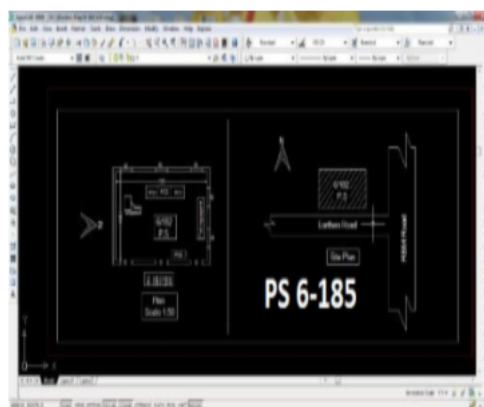

নির্বাচক নিবন্ধন আধিকারিকের স্বাক্ষর

Nazri Naksha

Google Map View

Polling Station Building Front View

Polling Station Front View

Cad View

Key MAP View

1	UGR2767069	নাম : সাজু মিঞা পিতার নাম: আব্দুল হক বাড়ির নং : এন0014 বয়স : 23 লিঙ্গ : পুরুষ	ফটো উপলব্ধ	2	KDC1658145	নাম : আব্দুল হক পিতার নাম: আসরাফ মিঞা বাড়ির নং : n0018 বয়স : 37 লিঙ্গ : পুরুষ	ফটো উপলব্ধ	3	KDC2768117	নাম : সাজু মিঞা পিতার নাম: আব্দুল হক বাড়ির নং : n0018 বয়স : 23 লিঙ্গ : পুরুষ	ফটো উপলব্ধ
4	WB/01/006/495364	নাম : মিয়া আসরাফ পিতার নাম: ছাদেক আলী বাড়ির নং : n0018 বয়স : 76 লিঙ্গ : পুরুষ	ফটো উপলব্ধ	5	WB/01/006/495448	নাম : হাজরা বিবি স্বামীর নাম: আসরাফ মিঞা বাড়ির নং : n0018 বয়স : 68 লিঙ্গ : মহিলা	ফটো উপলব্ধ	6	KDC2185841	নাম : নিপুল বর্মণ পিতার নাম: সুশীল বর্মণ বাড়ির নং : n0261 বয়স : 42 লিঙ্গ : পুরুষ	ফটো উপলব্ধ
7	UGR3075686	নাম : বাপী বর্মণ পিতার নাম: নিপুল বর্মণ বাড়ির নং : এন0024 বয়স : 24 লিঙ্গ : পুরুষ	ফটো উপলব্ধ	8	UGR2767259	নাম : মনেশ্বরী গীর স্বামীর নাম: সঞ্জিৎ মহন্ত বাড়ির নং : এন00 বয়স : 24 লিঙ্গ : মহিলা	ফটো উপলব্ধ	9	UGR2671147	নাম : সুপর্ণা চক্রবর্তী পিতার নাম: মনোজ চক্রবর্তী বাড়ির নং : N0064 বয়স : 24 লিঙ্গ : মহিলা	ফটো উপলব্ধ
10	UGR1907021	নাম : মানিক চক্রবর্তী পিতার নাম: মনোজ চক্রবর্তী বাড়ির নং : n0064 বয়স : 30 লিঙ্গ : পুরুষ	ফটো উপলব্ধ	11	UGR1524818	নাম : মনোজ চক্রবর্তী পিতার নাম: হরেন্দ্রনাথ চক্রবর্তী বাড়ির নং : n0064 বয়স : 60 লিঙ্গ : পুরুষ	ফটো উপলব্ধ	12	KDC2839512	নাম : সান্ত্বনা ব্যাধ পিতার নাম: নগেন্দ্রনাথ ব্যাধ বাড়ির নং : n0064 বয়স : 41 লিঙ্গ : মহিলা	ফটো উপলব্ধ
13	UGR2373850	নাম : শুভ চক্রবর্তী পিতার নাম: মনোজ চক্রবর্তী বাড়ির নং : n0064 বয়স : 26 লিঙ্গ : পুরুষ	ফটো উপলব্ধ	14	WB/01/006/495024	নাম : আরতি চক্রবর্তী স্বামীর নাম: নরেন চক্রবর্তী বাড়ির নং : n0110 বয়স : 59 লিঙ্গ : মহিলা	ফটো উপলব্ধ	15	KDC2283877	নাম : চন্দন চক্রবর্তী পিতার নাম: জীতেন চক্রবর্তী বাড়ির নং : n0110 বয়স : 45 লিঙ্গ : পুরুষ	ফটো উপলব্ধ
16	WB/01/006/496005	নাম : মায়ী চক্রবর্তী স্বামীর নাম: পরিন চক্রবর্তী বাড়ির নং : n0085 বয়স : 50 লিঙ্গ : মহিলা	ফটো উপলব্ধ	17	WB/01/006/495002	নাম : পবিন চক্রবর্তী পিতার নাম: গিরিধর চক্রবর্তী বাড়ির নং : n0085 বয়স : 56 লিঙ্গ : পুরুষ	ফটো উপলব্ধ	18	WB/01/006/495023	নাম : অনিতা চক্রবর্তী স্বামীর নাম: জীতেন চক্রবর্তী বাড়ির নং : n0085 বয়স : 63 লিঙ্গ : মহিলা	ফটো উপলব্ধ
19	UGR2428837	নাম : হারাধন চক্রবর্তী পিতার নাম: বীরেন্দ্রনাথ চক্রবর্তী বাড়ির নং : এন0110 বয়স : 57 লিঙ্গ : পুরুষ	ফটো উপলব্ধ	20	UGR2428845	নাম : অনিমা চক্রবর্তী স্বামীর নাম: হারাধন চক্রবর্তী বাড়ির নং : এন0110 বয়স : 49 লিঙ্গ : মহিলা	ফটো উপলব্ধ	21	UGR2194199	নাম : বিপ্লব চক্রবর্তী পিতার নাম: পবিন চক্রবর্তী বাড়ির নং : n0085 বয়স : 28 লিঙ্গ : পুরুষ	ফটো উপলব্ধ
22	UGR3001609	নাম : পল্লবী চক্রবর্তী পিতার নাম: প্রবীণ চক্রবর্তী বাড়ির নং : বোড়ডাঙ্গা বয়স : 21 লিঙ্গ : মহিলা	ফটো উপলব্ধ	23	UGR2428829	নাম : সুস্মিতা চক্রবর্তী পিতার নাম: হারাধন চক্রবর্তী বাড়ির নং : এন0110 বয়স : 28 লিঙ্গ : মহিলা	ফটো উপলব্ধ	24	UGR3032943	নাম : সোমা চক্রবর্তী পিতার নাম: হারাধন চক্রবর্তী বাড়ির নং : n0110 বয়স : 26 লিঙ্গ : মহিলা	ফটো উপলব্ধ
25	UGR2194033	নাম : মানিক দেবনাথ পিতার নাম: রনজিত দেবনাথ বাড়ির নং : n0028 বয়স : 30 লিঙ্গ : পুরুষ	ফটো উপলব্ধ	26	UGR2868966	নাম : শঙ্করি দেবনাথ স্বামীর নাম: কমল দেবনাথ বাড়ির নং : এন0023 বয়স : 22 লিঙ্গ : মহিলা	ফটো উপলব্ধ	27	WB/01/006/495371	নাম : উকিল দেবনাথ পিতার নাম: প্যাতপেতু দেবনাথ বাড়ির নং : n0033 বয়স : 79 লিঙ্গ : পুরুষ	ফটো উপলব্ধ
28	UGR3112810	নাম : মিনতী দেবনাথ স্বামীর নাম: জগবন্ধু দেবনাথ বাড়ির নং : n0029 বয়স : 60 লিঙ্গ : মহিলা	ফটো উপলব্ধ	29	WB/01/006/495450	নাম : মালতী দেবনাথ স্বামীর নাম: রণজিত দেবনাথ বাড়ির নং : n0028 বয়স : 50 লিঙ্গ : মহিলা	ফটো উপলব্ধ	30	WB/01/006/495383	নাম : রণজিত দেবনাথ পিতার নাম: সুশীল দেবনাথ বাড়ির নং : n0028 বয়স : 53 লিঙ্গ : পুরুষ	ফটো উপলব্ধ