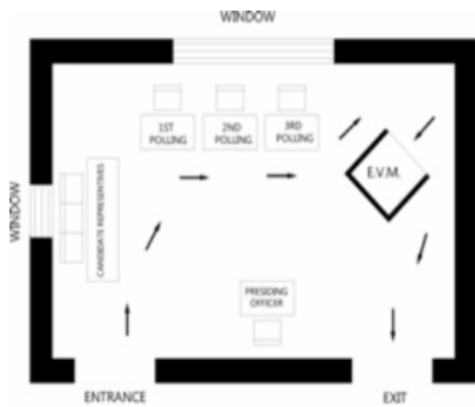

নির্বাচক নিবন্ধন আধিকারিকের স্বাক্ষর

Nazri Naksha

Google Map View

Polling Station Building Front View

Polling Station Front View

Cad View

Key MAP View

1 নাম : ফরিদা খাতুন স্বামীর নাম: অজগার মিঞা বাড়ির নং : এন0049 বয়স : 28 লিঙ্গ : মহিলা	UGR2492338 ফটো উপলব্ধ	2 নাম : পারভীন খাতুন স্বামীর নাম: আকবর আলী মিঞা বাড়ির নং : এন0049 বয়স : 28 লিঙ্গ : মহিলা	UGR2492429 ফটো উপলব্ধ	3 নাম : আজিজার পিতার নাম: সাহার উদ্দিন মিঞা বাড়ির নং : n0049 বয়স : 62 লিঙ্গ : পুরুষ	UGR2515641 ফটো উপলব্ধ
4 নাম : আকবর আলী মিঞা পিতার নাম: আজিজার মিঞা বাড়ির নং : n0049 বয়স : 30 লিঙ্গ : পুরুষ	UGR1986314 ফটো উপলব্ধ	5 নাম : আজগার মিঞা পিতার নাম: আজিজার মিঞা বাড়ির নং : n0049 বয়স : 36 লিঙ্গ : পুরুষ	UGR1986298 ফটো উপলব্ধ	6 নাম : খোলেজা বিবি স্বামীর নাম: আজিজার মিঞা বাড়ির নং : n0049 বয়স : 53 লিঙ্গ : মহিলা	WB/01/006/033408 ফটো উপলব্ধ
7 নাম : স্বপ্না (বর্মন) দাস স্বামীর নাম: গোপাল দাস বাড়ির নং : n0173 বয়স : 45 লিঙ্গ : মহিলা	KDC2804854 ফটো উপলব্ধ	8 নাম : জয়ন্ত অধিকারী পিতার নাম: শ্রীযুক্ত শচীন্দ্র নাথ অধিকারী বাড়ির নং : n0012 বয়স : 41 লিঙ্গ : পুরুষ	KDC2306991 ফটো উপলব্ধ	9 নাম : হরিদাস অধিকারী পিতার নাম: শচীন্দ্র অধিকারী বাড়ির নং : n0012 বয়স : 53 লিঙ্গ : পুরুষ	WB/01/006/033319 ফটো উপলব্ধ
10 নাম : শিবানী অধিকারী পিতার নাম: শচীন্দ্র নাথ অধিকারী বাড়ির নং : n0012 বয়স : 32 লিঙ্গ : মহিলা	UGR1839273 ফটো উপলব্ধ	11 নাম : সৃজন অধিকারী পিতার নাম: নরেশ চন্দ্র অধিকারী বাড়ির নং : n0004 বয়স : 33 লিঙ্গ : পুরুষ	UGR1581990 ফটো উপলব্ধ	12 নাম : রিটন বর্মন পিতার নাম: প্রদীপ বর্মন বাড়ির নং : n0009 বয়স : 31 লিঙ্গ : পুরুষ	UGR1986397 ফটো উপলব্ধ
13 নাম : রিঙ্কু বর্মন পিতার নাম: প্রদীপ বর্মন বাড়ির নং : n0009 বয়স : 32 লিঙ্গ : পুরুষ	UGR1682590 ফটো উপলব্ধ	14 নাম : বিষ্ণুপ্রিয়া অধিকারী স্বামীর নাম: হরিদাস অধিকারী বাড়ির নং : n0012 বয়স : 42 লিঙ্গ : মহিলা	KDC2012938 ফটো উপলব্ধ	15 নাম : রীতা বর্মন স্বামীর নাম: প্রদীপ বর্মন বাড়ির নং : n0009 বয়স : 52 লিঙ্গ : মহিলা	WB/01/006/033324 ফটো উপলব্ধ
16 নাম : অনুরূপা অধিকারী স্বামীর নাম: শচীন্দ্র অধিকারী বাড়ির নং : n0009 বয়স : 71 লিঙ্গ : মহিলা	WB/01/006/033128 ফটো উপলব্ধ	17 নাম : সুভদ্রা অধিকারী স্বামীর নাম: নরেশ অধিকারী বাড়ির নং : n0004 বয়স : 52 লিঙ্গ : মহিলা	UGR3097052 ফটো উপলব্ধ	18 নাম : প্রদীপ বর্মন পিতার নাম: অমৃত বর্মন বাড়ির নং : n0009 বয়স : 57 লিঙ্গ : পুরুষ	UGR2899235 ফটো উপলব্ধ
19 নাম : জয়িতা অধিকারী পিতার নাম: হরিদাস অধিকারী বাড়ির নং : এন0012 বয়স : 22 লিঙ্গ : মহিলা	UGR2878007 ফটো উপলব্ধ	20 নাম : পৌতমী বর্মন অধিকারী স্বামীর নাম: সৃজন অধিকারী বাড়ির নং : এন0004 বয়স : 24 লিঙ্গ : মহিলা	UGR2801231 ফটো উপলব্ধ	21 নাম : নরেশ অধিকারী পিতার নাম: হরমোহন অধিকারী বাড়ির নং : n0021 বয়স : 55 লিঙ্গ : পুরুষ	UGR3111366 ফটো উপলব্ধ
22 নাম : বনানী অধিকারী পিতার নাম: শচীন্দ্র নাথ অধিকারী বাড়ির নং : n0012 বয়স : 37 লিঙ্গ : মহিলা	UGR1358670 ফটো উপলব্ধ	23 নাম : শচীন্দ্রনাথ অধিকারী পিতার নাম: যতীন্দ্র অধিকারী বাড়ির নং : n0012 বয়স : 76 লিঙ্গ : পুরুষ	WB/01/006/033063 ফটো উপলব্ধ	24 নাম : হিমাদ্রী অধিকারী পিতার নাম: রমেশ চন্দ্র অধিকারী বাড়ির নং : এন0251 বয়স : 32 লিঙ্গ : পুরুষ	UGR1853381 ফটো উপলব্ধ
25 নাম : আরজিনা বিবি স্বামীর নাম: সহিদুল মিঞা বাড়ির নং : n0061 বয়স : 39 লিঙ্গ : মহিলা	KDC2556223 ফটো উপলব্ধ	26 নাম : ছকিনা বিবি স্বামীর নাম: মহম্মদ আলি বাড়ির নং : n0061 বয়স : 68 লিঙ্গ : মহিলা	UGR2791887 ফটো উপলব্ধ	27 নাম : সহিদুল মিঞা পিতার নাম: মহম্মদ আলী বাড়ির নং : n0061 বয়স : 40 লিঙ্গ : পুরুষ	KDC2307270 ফটো উপলব্ধ
28 নাম : কহিনুর বিবি স্বামীর নাম: ছফিকুল মিঞা বাড়ির নং : n0061 বয়স : 39 লিঙ্গ : মহিলা	KDC2556140 ফটো উপলব্ধ	29 নাম : সফিকুল মিয়া পিতার নাম: মহাম্মদ আলি বাড়ির নং : n0061 বয়স : 42 লিঙ্গ : পুরুষ	KDC2013159 ফটো উপলব্ধ	30 নাম : মহম্মদ আলি পিতার নাম: চাতুরা মিঞা বাড়ির নং : n0061 বয়স : 77 লিঙ্গ : পুরুষ	UGR2791879 ফটো উপলব্ধ