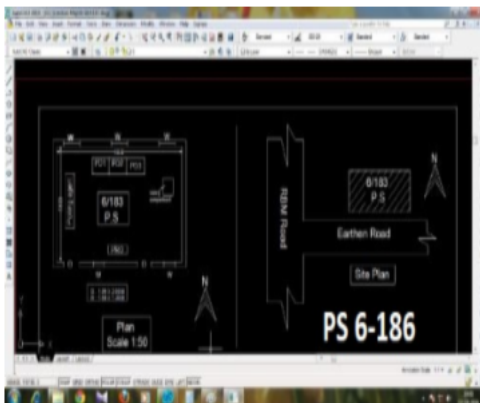

নির্বাচক নিবন্ধন আধিকারিকের স্বাক্ষর

Nazri Naksha

Google Map View

Polling Station Building Front View

Polling Station Front View

Cad View

Key MAP View

1 নাম : রাহিনা (খাতুন) বিবি স্বামীর নাম : হুসুফ আলী বাড়ির নং : n0275 বয়স : 36 লিঙ্গ : মহিলা	UGR1420496 ফটো উপলব্ধ	2 নাম : মরজিনা (খাতুন) বিবি স্বামীর নাম : রাহুল মিঞা বাড়ির নং : n0299 বয়স : 30 লিঙ্গ : মহিলা	UGR1754746 ফটো উপলব্ধ	3 নাম : বিবিজান (খাতুন) বিবি স্বামীর নাম : নবিকুল ইসলাম বাড়ির নং : n0276 বয়স : 30 লিঙ্গ : মহিলা	UGR1525781 ফটো উপলব্ধ
4 নাম : রুহুল আমিন পিতার নাম : শেরাজুল হক বাড়ির নং : n00208 বয়স : 28 লিঙ্গ : পুরুষ	UGR2672657 ফটো উপলব্ধ	5 নাম : রবিউল আলম পিতার নাম : রফিকুল ইসলাম বাড়ির নং : n0297 বয়স : 29 লিঙ্গ : পুরুষ	UGR2059921 ফটো উপলব্ধ	6 নাম : রবিউল আলম পিতার নাম : নুরজামাল মিঞা বাড়ির নং : n0205 বয়স : 30 লিঙ্গ : পুরুষ	UGR1907260 ফটো উপলব্ধ
7 নাম : রাহুল মিঞা পিতার নাম : নুরজামাল মিঞা বাড়ির নং : n0205 বয়স : 27 লিঙ্গ : পুরুষ	UGR2318509 ফটো উপলব্ধ	8 নাম : আব্দুল আশরাফীর মিঞা পিতার নাম : ইব্রাহিম মিঞা বাড়ির নং : n0263 বয়স : 30 লিঙ্গ : পুরুষ	KDC2469773 ফটো উপলব্ধ	9 নাম : মিনুজ বিবি (খাতুন) স্বামীর নাম : আনারুল হক বাড়ির নং : n0189 বয়স : 37 লিঙ্গ : মহিলা	KDC2774016 ফটো উপলব্ধ
# 10 নাম : আনারুল হক পিতার নাম : সোরাব আলী বাড়ির নং : n0189 বয়স : 42 লিঙ্গ : পুরুষ	KDC2469799 ফটো উপলব্ধ	11 নাম : সবিতা রায় (বর্মন) স্বামীর নাম : অবিলাশ বর্মন বাড়ির নং : n0250 বয়স : 35 লিঙ্গ : মহিলা	UGR1754951 ফটো উপলব্ধ	12 নাম : মিলি পারভীন বিবি স্বামীর নাম : এরশাদ আলী বাড়ির নং : n0250 বয়স : 29 লিঙ্গ : মহিলা	UGR2059657 ফটো উপলব্ধ
13 নাম : মঞ্জিলা খাতুন স্বামীর নাম : আতোয়ার হোসেন বাড়ির নং : n0189 বয়স : 25 লিঙ্গ : মহিলা	UGR2672442 ফটো উপলব্ধ	14 নাম : জরিলা বিবি স্বামীর নাম : সোরাব আলি বাড়ির নং : n0189 বয়স : 66 লিঙ্গ : মহিলা	UGR2595726 ফটো উপলব্ধ	15 নাম : এরশাদ আলী পিতার নাম : আবেদ আলী মিঞা বাড়ির নং : n0250 বয়স : 42 লিঙ্গ : পুরুষ	KDC2469807 ফটো উপলব্ধ
16 নাম : আতোয়ার হোসেন পিতার নাম : সোরাব আলি বাড়ির নং : n0189 বয়স : 37 লিঙ্গ : পুরুষ	UGR1324185 ফটো উপলব্ধ	17 নাম : জয়নাল আবেদীন পিতার নাম : সোরাব আলি বাড়ির নং : n0189 বয়স : 46 লিঙ্গ : পুরুষ	KDC2469781 ফটো উপলব্ধ	18 নাম : সোরাব আলি পিতার নাম : আবেদ হোসেন বাড়ির নং : n0189 বয়স : 76 লিঙ্গ : পুরুষ	UGR2595445 ফটো উপলব্ধ
19 নাম : মফিজা খাতুন (বিবি) স্বামীর নাম : জয়নাল আবেদীন বাড়ির নং : n0189 বয়স : 39 লিঙ্গ : মহিলা	KDC2774008 ফটো উপলব্ধ	20 নাম : রহিমা (খাতুন) বিবি স্বামীর নাম : খালেদ মিঞা বাড়ির নং : n0238 বয়স : 40 লিঙ্গ : মহিলা	KDC2773877 ফটো উপলব্ধ	21 নাম : আহাম্মদ আলী পিতার নাম : কেলামত মিঞা বাড়ির নং : n0198 বয়স : 76 লিঙ্গ : পুরুষ	WB/01/006/531561 ফটো উপলব্ধ
22 নাম : লিয়াকত আলী পিতার নাম : এস্তাজ মিঞা বাড়ির নং : n0191 বয়স : 63 লিঙ্গ : পুরুষ	UGR3098092 ফটো উপলব্ধ	23 নাম : আসরাফুল হক পিতার নাম : মোজাহার আলী বাড়ির নং : n0197 বয়স : 30 লিঙ্গ : পুরুষ	UGR2194629 ফটো উপলব্ধ	24 নাম : রহিমা বিবি স্বামীর নাম : দমসের আলী বাড়ির নং : n0180 বয়স : 66 লিঙ্গ : মহিলা	WB/01/006/531043 ফটো উপলব্ধ
25 নাম : মোস্তাকিন আলী পিতার নাম : দমসের আলী বাড়ির নং : n0180 বয়স : 30 লিঙ্গ : পুরুষ	UGR0824045 ফটো উপলব্ধ	26 নাম : সালেমা খাতুন স্বামীর নাম : মোজাম্মেল মিঞা বাড়ির নং : এন0132 বয়স : 30 লিঙ্গ : মহিলা	UGR2869428 ফটো উপলব্ধ	27 নাম : সৌরব আলী পিতার নাম : কাশেম আলী বাড়ির নং : এন0134 বয়স : 22 লিঙ্গ : পুরুষ	UGR2869378 ফটো উপলব্ধ
28 নাম : জ্যোৎস্না বানু বিবি স্বামীর নাম : সাজিদুল হক বাড়ির নং : এন0198 বয়স : 33 লিঙ্গ : মহিলা	UGR2465516 ফটো উপলব্ধ	29 নাম : বেবী খাতুন বিবি স্বামীর নাম : আজগার বাড়ির নং : n0132 বয়স : 30 লিঙ্গ : মহিলা	UGR1755065 ফটো উপলব্ধ	30 নাম : কাশেম আলী পিতার নাম : আশরাফ আলী বাড়ির নং : n0181 বয়স : 62 লিঙ্গ : পুরুষ	UGR2595155 ফটো উপলব্ধ