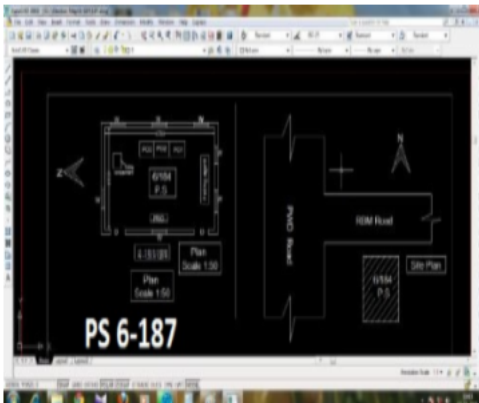

নির্বাচক নিবন্ধন আধিকারিকের স্বাক্ষর

Nazri Naksha

Google Map View

Polling Station Building Front View

Polling Station Front View

Cad View

Key MAP View

1 নাম : সাবিনা খাতুন বিবি স্বামীর নাম : আয়নাল মিঞা বাড়ির নং : N0047 বয়স : 28 লিঙ্গ : মহিলা	UGR2673952 ফটো উপলব্ধ	2 নাম : রাহুল মিঞা স্বামীর নাম : আলেনুর বিবি বাড়ির নং : এন0047 বয়স : 23 লিঙ্গ : পুরুষ	UGR2954998 ফটো উপলব্ধ	3 নাম : মর্জিনা খাতুন(বিবি) স্বামীর নাম : আমিদুল মিঞা বাড়ির নং : n0043 বয়স : 36 লিঙ্গ : মহিলা	UGR1525815 ফটো উপলব্ধ
4 নাম : মামুদা খাতুন স্বামীর নাম : আমিরুল মিঞা বাড়ির নং : এন0047 বয়স : 23 লিঙ্গ : মহিলা	UGR2954527 ফটো উপলব্ধ	5 নাম : আব্দুল গফুর মিঞা পিতার নাম : আব্দুল গফুর মিঞা বাড়ির নং : n0047 বয়স : 23 লিঙ্গ : পুরুষ	KDC2773398 ফটো উপলব্ধ	6 নাম : কোহিনুর বিবি স্বামীর নাম : আব্দুল গফুর মিঞা বাড়ির নং : n0047 বয়স : 38 লিঙ্গ : মহিলা	UGR1631852 ফটো উপলব্ধ
7 নাম : সাহেবা বিবি(খাতুন) স্বামীর নাম : দৌলত খান বাড়ির নং : এন0045 বয়স : 36 লিঙ্গ : মহিলা	UGR2195113 ফটো উপলব্ধ	8 নাম : হক নজরুল পিতার নাম : উমর আলী বাড়ির নং : n0043 বয়স : 73 লিঙ্গ : পুরুষ	WB/01/006/528365 ফটো উপলব্ধ	9 নাম : আমিনা বিবি স্বামীর নাম : নজরুল বাড়ির নং : n0043 বয়স : 63 লিঙ্গ : মহিলা	WB/01/006/528221 ফটো উপলব্ধ
10 নাম : আনারুল মিঞা পিতার নাম : আজিত মিঞা বাড়ির নং : n0047 বয়স : 29 লিঙ্গ : পুরুষ	UGR2194983 ফটো উপলব্ধ	11 নাম : নাজিমা বিবি স্বামীর নাম : ফজলে হক বাড়ির নং : এন0047 বয়স : 29 লিঙ্গ : মহিলা	UGR2465771 ফটো উপলব্ধ	12 নাম : সবির আলম পিতার নাম : আব্দুল বাতেন মিঞা বাড়ির নং : n0045 বয়স : 34 লিঙ্গ : পুরুষ	UGR1755693 ফটো উপলব্ধ
13 নাম : দৌলত খান পিতার নাম : আব্দুল হক বাড়ির নং : n0045 বয়স : 38 লিঙ্গ : পুরুষ	UGR2060473 ফটো উপলব্ধ	14 নাম : ফজলে হক পিতার নাম : আব্দুল হক বাড়ির নং : n0047 বয়স : 38 লিঙ্গ : পুরুষ	UGR2060291 ফটো উপলব্ধ	15 নাম : আলেনুর বিবি স্বামীর নাম : আজিত মিঞা বাড়ির নং : n0047 বয়স : 51 লিঙ্গ : মহিলা	WB/01/006/528367 ফটো উপলব্ধ
16 নাম : মহাবুব আলম পিতার নাম : আব্দুল বাতেন মিঞা বাড়ির নং : n0045 বয়স : 36 লিঙ্গ : পুরুষ	UGR1755685 ফটো উপলব্ধ	17 নাম : আমিদুল মিঞা পিতার নাম : নজরুল হক বাড়ির নং : n0043 বয়স : 40 লিঙ্গ : পুরুষ	UGR1526102 ফটো উপলব্ধ	18 নাম : আব্দুল রেজ্জাক পিতার নাম : আব্দুল হক বাড়ির নং : n0047 বয়স : 54 লিঙ্গ : পুরুষ	KDC1694793 ফটো উপলব্ধ
19 নাম : মধুমালী বর্মন (রায়) স্বামীর নাম : নিখিল চন্দ্র রায় বাড়ির নং : n0045 বয়স : 39 লিঙ্গ : মহিলা	UGR1324581 ফটো উপলব্ধ	20 নাম : ফাতেমা খাতুন পিতার নাম : আব্দুল রেজ্জাক বাড়ির নং : এন0047 বয়স : 25 লিঙ্গ : মহিলা	UGR2465730 ফটো উপলব্ধ	21 নাম : আয়নাল মিঞা পিতার নাম : আজিত মিঞা বাড়ির নং : n0047 বয়স : 29 লিঙ্গ : পুরুষ	UGR2060465 ফটো উপলব্ধ
22 নাম : সার্জিনা বিবি স্বামীর নাম : আব্দুল রেজ্জাক বাড়ির নং : n0047 বয়স : 42 লিঙ্গ : মহিলা	KDC2468460 ফটো উপলব্ধ	23 নাম : কবির হোসেন পিতার নাম : আব্দুল গফুর মিঞা বাড়ির নং : আব্দুল গফুর বয়স : 22 লিঙ্গ : পুরুষ	UGR3025269 ফটো উপলব্ধ	24 নাম : মনোয়ারা বিবি স্বামীর নাম : আব্দুল বাতেন বাড়ির নং : n0045 বয়স : 55 লিঙ্গ : মহিলা	WB/03/021/276328 ফটো উপলব্ধ
25 নাম : মিঞা আব্দুল বাতেন পিতার নাম : আব্দুল হক বাড়ির নং : n0045 বয়স : 64 লিঙ্গ : পুরুষ	KDC2468072 ফটো উপলব্ধ	26 নাম : সার্জিনা বিবি স্বামীর নাম : সাজেদুল মিঞা বাড়ির নং : n0042 বয়স : 42 লিঙ্গ : মহিলা	KDC2198695 ফটো উপলব্ধ	27 নাম : সাজেদুল মিঞা পিতার নাম : নবাব আলী বাড়ির নং : n0042 বয়স : 44 লিঙ্গ : পুরুষ	KDC2198703 ফটো উপলব্ধ
28 নাম : নবাব আলী পিতার নাম : ভহির আলী বাড়ির নং : n0042 বয়স : 66 লিঙ্গ : পুরুষ	WB/01/006/528428 ফটো উপলব্ধ	29 নাম : সেলিনা খাতুন পিতার নাম : সাজিদুল মিঞা বাড়ির নং : নং042 বয়স : 23 লিঙ্গ : মহিলা	UGR2767879 ফটো উপলব্ধ	30 নাম : লিম্পা খাতুন পিতার নাম : সাজিদুল মিঞা বাড়ির নং : এন00 বয়স : 21 লিঙ্গ : মহিলা	UGR2954386 ফটো উপলব্ধ