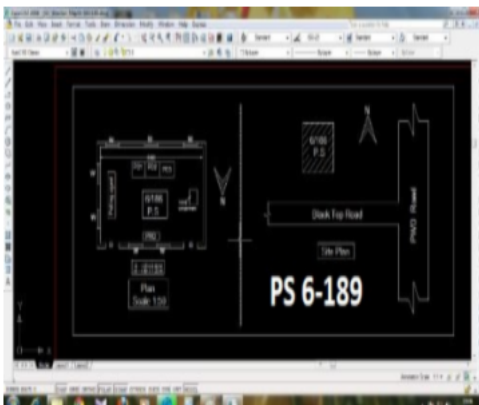

নির্বাচক নিবন্ধন আধিকারিকের স্বাক্ষর

Nazri Naksha

Google Map View

Polling Station Building Front View

Polling Station Front View

Cad View

Key MAP View

1 নাম : জুয়েল মিয়া পিতার নাম : গোলাপ মিয়া বাড়ির নং : এন0004 বয়স : 25 লিঙ্গ : পুরুষ	UGR2466464 ফটো উপলব্ধ	2 নাম : রাজু মিয়া পিতার নাম : সাফিকুল ইসলাম বাড়ির নং : পেটলা বয়স : 25 লিঙ্গ : পুরুষ	UGR2903516 ফটো উপলব্ধ	3 নাম : হাসানুর মিয়া পিতার নাম : মমিদুল মিয়া বাড়ির নং : এন0153 বয়স : 23 লিঙ্গ : পুরুষ	UGR2769032 ফটো উপলব্ধ
4 নাম : মেরালি মিয়া পিতার নাম : হানিফ মিয়া বাড়ির নং : এন0153 বয়স : 25 লিঙ্গ : পুরুষ	UGR2466456 ফটো উপলব্ধ	5 নাম : হাজরা বিবি স্বামীর নাম : মমিদুল মিয়া বাড়ির নং : n0153 বয়স : 48 লিঙ্গ : মহিলা	KDC1696004 ফটো উপলব্ধ	6 নাম : সামিনা পারভীন পিতার নাম : আজিজুল হক বাড়ির নং : এন004 বয়স : 24 লিঙ্গ : মহিলা	UGR2870616 ফটো উপলব্ধ
7 নাম : সঞ্জয় রয় সরকার পিতার নাম : তপন রয় সরকার বাড়ির নং : 200 বয়স : 26 লিঙ্গ : পুরুষ	UGR2578763 ফটো উপলব্ধ	8 নাম : আনোয়ার খাতুন বিবি স্বামীর নাম : লেহের আলী বাড়ির নং : এন0004 বয়স : 22 লিঙ্গ : মহিলা	UGR2955961 ফটো উপলব্ধ	9 নাম : আজমেরি বিবি স্বামীর নাম : নুর হুসেন বাড়ির নং : এন0004 বয়স : 28 লিঙ্গ : মহিলা	UGR2769354 ফটো উপলব্ধ
10 নাম : বেওয়া জাহানারা স্বামীর নাম : আব্দুলকাদের বাড়ির নং : n0004 বয়স : 66 লিঙ্গ : মহিলা	WB/01/006/519338 ফটো উপলব্ধ	11 নাম : আব্দুল মালিক পিতার নাম : আজিজুল মিয়া বাড়ির নং : এন0004 বয়স : 22 লিঙ্গ : পুরুষ	UGR2870632 ফটো উপলব্ধ	12 নাম : আজিজুল হক পিতার নাম : বজলে রহমান বাড়ির নং : n0004 বয়স : 58 লিঙ্গ : পুরুষ	UGR2596443 ফটো উপলব্ধ
13 নাম : রেজিনা বিবি স্বামীর নাম : গিয়াসউদ্দিন মিয়া বাড়ির নং : n0005 বয়স : 56 লিঙ্গ : মহিলা	UGR2677276 ফটো উপলব্ধ	14 নাম : সাকিলা বিবি স্বামীর নাম : পাঞ্জাব মিয়া বাড়ির নং : n0142 বয়স : 51 লিঙ্গ : মহিলা	UGR2597029 ফটো উপলব্ধ	15 নাম : আক্কাচ আলী পিতার নাম : গিয়াস উদ্দিন মিয়া বাড়ির নং : n0005 বয়স : 30 লিঙ্গ : পুরুষ	UGR2061398 ফটো উপলব্ধ
16 নাম : হাসিনা (খাতুন) বিবি স্বামীর নাম : রুহুল আমিন বাড়ির নং : n0005 বয়স : 29 লিঙ্গ : মহিলা	UGR2061471 ফটো উপলব্ধ	17 নাম : বিবি মর্জিনা অন্যান্য : আমিনুর বাড়ির নং : n0103 বয়স : 53 লিঙ্গ : মহিলা	WB/01/006/519316 ফটো উপলব্ধ	18 নাম : সরিফা (খাতুন) বিবি স্বামীর নাম : রসিদুল হক বাড়ির নং : n0153 বয়স : 33 লিঙ্গ : মহিলা	UGR2061646 ফটো উপলব্ধ
19 নাম : রফিকুল মিয়া পিতার নাম : নছির উদ্দিন মিয়া বাড়ির নং : n0100 বয়স : 39 লিঙ্গ : পুরুষ	KDC2772473 ফটো উপলব্ধ	20 নাম : বিবি আলোয়া স্বামীর নাম : মমিদুল হক বাড়ির নং : n0153 বয়স : 49 লিঙ্গ : মহিলা	KDC2465268 ফটো উপলব্ধ	21 নাম : নুর বানু বিবি স্বামীর নাম : মমিনুর রহমান বাড়ির নং : n0153 বয়স : 39 লিঙ্গ : মহিলা	KDC2772564 ফটো উপলব্ধ
22 নাম : মিয়া মমিদুল পিতার নাম : পরিমামুদ বাড়ির নং : n0153 বয়স : 49 লিঙ্গ : পুরুষ	WB/01/006/519176 ফটো উপলব্ধ	23 নাম : মিয়া আমিনুর পিতার নাম : পরিমামুদ বাড়ির নং : n0153 বয়স : 51 লিঙ্গ : পুরুষ	WB/01/006/519183 ফটো উপলব্ধ	24 নাম : মিয়া হানিফ পিতার নাম : পরিমামুদ বাড়ির নং : n0153 বয়স : 56 লিঙ্গ : পুরুষ	WB/01/006/519952 ফটো উপলব্ধ
25 নাম : বিবি খোতেজা অন্যান্য : পানমামুদ বাড়ির নং : n0153 বয়স : 76 লিঙ্গ : মহিলা	WB/01/006/519157 ফটো উপলব্ধ	26 নাম : বাহার আলী পিতার নাম : লুৎফর মিয়া বাড়ির নং : n0144 বয়স : 30 লিঙ্গ : পুরুষ	UGR1908920 ফটো উপলব্ধ	27 নাম : বিবি সাহেরা স্বামীর নাম : লুৎফর বাড়ির নং : n0144 বয়স : 51 লিঙ্গ : মহিলা	WB/01/006/519694 ফটো উপলব্ধ
28 নাম : মিয়া পাঞ্জাব পিতার নাম : দাজ্জ বাড়ির নং : n0142 বয়স : 61 লিঙ্গ : পুরুষ	WB/01/006/519839 ফটো উপলব্ধ	29 নাম : সাবানা পারভীন পিতার নাম : সফিয়ার হোসেন বাড়ির নং : n0031 বয়স : 28 লিঙ্গ : মহিলা	UGR2195782 ফটো উপলব্ধ	30 নাম : রফিকুল ইসলাম পিতার নাম : মোসলেম মিয়া বাড়ির নং : n0006 বয়স : 35 লিঙ্গ : পুরুষ	UGR1421551 ফটো উপলব্ধ