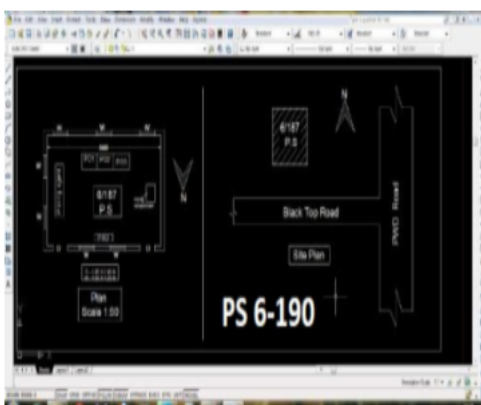

নির্বাচক নিবন্ধন আধিকারিকের স্বাক্ষর

Nazri Naksha

Google Map View

Polling Station Building Front View

Polling Station Front View

Cad View

Key MAP View

1 নাম : মোস্তাফা মিয়া পিতার নাম : আব্দুল কুদ্দুস বাড়ির নং : n0163 বয়স : 36 লিঙ্গ : পুরুষ	UGR1756790 ফটো উপলব্ধ	2 নাম : বিবি জরিনা স্বামীর নাম : মহম্মদ আলী মিয়া বাড়ির নং : n0027 বয়স : 79 লিঙ্গ : মহিলা	UGR2678902 ফটো উপলব্ধ	3 নাম : প্রদীপ বিশ্বাস পিতার নাম : দয়াল বিশ্বাস বাড়ির নং : এন00 বয়স : 25 লিঙ্গ : পুরুষ	UGR2466670 ফটো উপলব্ধ
4 নাম : রুপালি খাতুন বিবি স্বামীর নাম : এরশাদ হক বাড়ির নং : এন00 বয়স : 26 লিঙ্গ : মহিলা	UGR2466845 ফটো উপলব্ধ	5 নাম : মর্জিনা খাতুন পিতার নাম : হাকিম আলী মিয়া বাড়ির নং : এন00 বয়স : 25 লিঙ্গ : মহিলা	UGR2453017 ফটো উপলব্ধ	6 নাম : জাহাঙ্গীর মিয়া পিতার নাম : নাছির উদ্দিন মিয়া বাড়ির নং : n0118 বয়স : 36 লিঙ্গ : পুরুষ	UGR1421932 ফটো উপলব্ধ
7 নাম : হালিমা বিবি স্বামীর নাম : জাহাঙ্গীর হোসেন বাড়ির নং : n0118 বয়স : 32 লিঙ্গ : মহিলা	UGR2196350 ফটো উপলব্ধ	8 নাম : রশিদা খাতুন পিতার নাম : আব্দুল রহমান বাড়ির নং : এন00 বয়স : 26 লিঙ্গ : মহিলা	UGR2466597 ফটো উপলব্ধ	9 নাম : পারভীনা খাতুন স্বামীর নাম : মমিনুর রহমান বাড়ির নং : N0162 বয়স : 28 লিঙ্গ : মহিলা	UGR2678233 ফটো উপলব্ধ
10 নাম : মাসুত রাণা পিতার নাম : তবির মিয়া বাড়ির নং : এন00 বয়স : 22 লিঙ্গ : পুরুষ	UGR2956746 ফটো উপলব্ধ	11 নাম : মল্লিকা খাতুন বিবি স্বামীর নাম : জাকির হোসেন বাড়ির নং : n0118 বয়স : 28 লিঙ্গ : মহিলা	UGR2319473 ফটো উপলব্ধ	12 নাম : রফিকুল ইসলাম পিতার নাম : আব্দুল হামিদ বাড়ির নং : n0112 বয়স : 48 লিঙ্গ : পুরুষ	UGR2598308 ফটো উপলব্ধ
13 নাম : মিজানুর হক পিতার নাম : রফিকুল হক বাড়ির নং : এন00 বয়স : 32 লিঙ্গ : পুরুষ	UGR2664894 ফটো উপলব্ধ	14 নাম : সাজেদা বিবি স্বামীর নাম : জিয়াবুল হক বাড়ির নং : এন00 বয়স : 28 লিঙ্গ : মহিলা	UGR2466704 ফটো উপলব্ধ	15 নাম : আখিমান বিবি স্বামীর নাম : রফিকুল মিয়া বাড়ির নং : n0076 বয়স : 56 লিঙ্গ : মহিলা	UGR2597466 ফটো উপলব্ধ
16 নাম : সুলতান মিয়া পিতার নাম : নূর ইসলাম বাড়ির নং : n0156 বয়স : 63 লিঙ্গ : পুরুষ	UGR2597748 ফটো উপলব্ধ	17 নাম : নার্জিনা বেগম স্বামীর নাম : হাসানুর জামান বাড়ির নং : n0298 বয়স : 45 লিঙ্গ : মহিলা	UGR2597615 ফটো উপলব্ধ	18 নাম : মিয়া নজিব পিতার নাম : জমসেব বাড়ির নং : n0006 বয়স : 81 লিঙ্গ : পুরুষ	WB/01/006/519606 ফটো উপলব্ধ
19 নাম : আইনুল হক পিতার নাম : আলম মিয়া বাড়ির নং : N0175 বয়স : 25 লিঙ্গ : পুরুষ	UGR2678035 ফটো উপলব্ধ	20 নাম : মমতা বিবি স্বামীর নাম : সহিদুল বাড়ির নং : n0006 বয়স : 60 লিঙ্গ : মহিলা	WB/01/006/519450 ফটো উপলব্ধ	21 নাম : রশিদা বিবি স্বামীর নাম : সুলতান বাড়ির নং : n0156 বয়স : 56 লিঙ্গ : মহিলা	UGR2597755 ফটো উপলব্ধ
22 নাম : রসিদা বেগম স্বামীর নাম : রফিকুল ইসলাম বাড়ির নং : n0112 বয়স : 40 লিঙ্গ : মহিলা	KDC2466225 ফটো উপলব্ধ	23 নাম : রফিকুল মিয়া পিতার নাম : আউয়াল মিয়া বাড়ির নং : n0076 বয়স : 66 লিঙ্গ : পুরুষ	UGR2597458 ফটো উপলব্ধ	24 নাম : সহিনুর হোসেন পিতার নাম : হেলাল মিয়া বাড়ির নং : n0061 বয়স : 27 লিঙ্গ : পুরুষ	UGR1909258 ফটো উপলব্ধ
25 নাম : জাহান্না মিয়া পিতার নাম : নাসির মিয়া বাড়ির নং : এন0118 বয়স : 22 লিঙ্গ : পুরুষ	UGR2870731 ফটো উপলব্ধ	26 নাম : খয়বর মিয়া পিতার নাম : রসগোল্লা বাড়ির নং : n0142 বয়স : 63 লিঙ্গ : পুরুষ	UGR2597912 ফটো উপলব্ধ	27 নাম : জয়ন্তী বর্মন পিতার নাম : রঞ্জিত বর্মন বাড়ির নং : নং069 বয়স : 33 লিঙ্গ : মহিলা	UGR1880863 ফটো উপলব্ধ
28 নাম : আলমগীর মিয়া পিতার নাম : নাসির মিয়া বাড়ির নং : n0118 বয়স : 32 লিঙ্গ : পুরুষ	UGR2196368 ফটো উপলব্ধ	29 নাম : তহমিনা খাতুন বিবি স্বামীর নাম : সাদমা হোসেন বাড়ির নং : N0075 বয়স : 24 লিঙ্গ : মহিলা	UGR2678324 ফটো উপলব্ধ	30 নাম : খালিদ হাসান অন্যান্য : খবির হোসেন বাড়ির নং : নং278 বয়স : 23 লিঙ্গ : পুরুষ	UGR2770188 ফটো উপলব্ধ