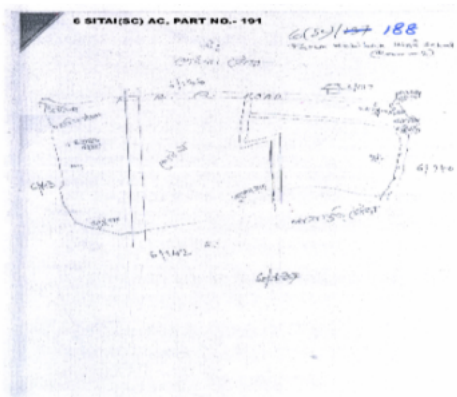

নির্বাচক নিবন্ধন আধিকারিকের স্বাক্ষর

Nazri Naksha

Google Map View

Polling Station Building Front View

Polling Station Front View

Cad View

Key MAP View

1 নাম : রাহিদুল ইসলাম পিতার নাম: আপান বাড়ির নং : n0291 বয়স : 56 লিঙ্গ : পুরুষ ফটো উপলব্ধ	WB/01/006/519917	2 নাম : হেনা বর্মণ পিতার নাম: যতীন্দ্র ভূষণ বর্মণ বাড়ির নং : n0095 বয়স : 65 লিঙ্গ : মহিলা ফটো উপলব্ধ	UGR2598225	3 নাম : নীহার বর্মণ স্বামীর নাম: যতীন্দ্রভূষণ বর্মণ বাড়ির নং : n0095 বয়স : 89 লিঙ্গ : মহিলা ফটো উপলব্ধ	UGR2598209
4 নাম : মৌসুমী বর্মণ স্বামীর নাম: নীরেন্দ্র ভূষণ বর্মণ বাড়ির নং : n0095 বয়স : 55 লিঙ্গ : মহিলা ফটো উপলব্ধ	UGR2598183	5 নাম : নীরেন্দ্রভূষণ বর্মণ পিতার নাম: যতীন্দ্র ভূষণ বর্মণ বাড়ির নং : n0095 বয়স : 71 লিঙ্গ : পুরুষ ফটো উপলব্ধ	UGR2598175	6 নাম : রীনা বর্মণ পিতার নাম: যতীন্দ্র ভূষণ বর্মণ বাড়ির নং : n0095 বয়স : 60 লিঙ্গ : মহিলা ফটো উপলব্ধ	UGR2598233
7 নাম : কথাকলি বর্মণ পিতার নাম: নীরেন্দ্র ভূষণ বর্মণ বাড়ির নং : 00 বয়স : 20 লিঙ্গ : মহিলা ফটো উপলব্ধ	UGR3053238	8 নাম : আতিয়ার মিয়া পিতার নাম: ইশাদুল মিয়া বাড়ির নং : এন0084 বয়স : 23 লিঙ্গ : পুরুষ ফটো উপলব্ধ	UGR2871275	9 নাম : ছকিমান বেওয়া স্বামীর নাম: রুস্তম আলী বাড়ির নং : n0084 বয়স : 71 লিঙ্গ : মহিলা ফটো উপলব্ধ	UGR2598084
10 নাম : ইশাদুল মিয়া স্বামীর নাম: কাচিরন বিবি বাড়ির নং : এন0084 বয়স : 42 লিঙ্গ : পুরুষ ফটো উপলব্ধ	UGR2770501	11 নাম : মতিজা বিবি স্বামীর নাম: ইশাদুল মিয়া বাড়ির নং : এন0084 বয়স : 34 লিঙ্গ : মহিলা ফটো উপলব্ধ	UGR2871234	12 নাম : মুক্তা বিবি স্বামীর নাম: মুকুল হক বাড়ির নং : n0084 বয়স : 33 লিঙ্গ : মহিলা ফটো উপলব্ধ	UGR1910017
13 নাম : মুকুল হক পিতার নাম: রুস্তম আলী বাড়ির নং : n0084 বয়স : 39 লিঙ্গ : পুরুষ ফটো উপলব্ধ	KDC2772911	14 নাম : নাজিনা (সুতরা) বিবি স্বামীর নাম: মজিদুল হক বাড়ির নং : n0084 বয়স : 36 লিঙ্গ : মহিলা ফটো উপলব্ধ	UGR2196665	15 নাম : মজিদুল হক পিতার নাম: রুস্তম আলী বাড়ির নং : n0084 বয়স : 37 লিঙ্গ : পুরুষ ফটো উপলব্ধ	KDC2773109
16 নাম : মুনাল রায় পিতার নাম: ধনেশ্বর রায় সরকার বাড়ির নং : n0138 বয়স : 38 লিঙ্গ : পুরুষ ফটো উপলব্ধ	KDC2773083	17 নাম : ধনেশ্বর রায় সরকার পিতার নাম: টল্লু রায় বাড়ির নং : n0138 বয়স : 67 লিঙ্গ : পুরুষ ফটো উপলব্ধ	UGR2598407	18 নাম : চন্দনা অধিকারী (রায়) স্বামীর নাম: মুনাল রায় বাড়ির নং : n0138 বয়স : 30 লিঙ্গ : মহিলা ফটো উপলব্ধ	UGR2062461
19 নাম : মিলন রায় পিতার নাম: ধনেশ্বর রায় সরকার বাড়ির নং : n0138 বয়স : 37 লিঙ্গ : পুরুষ ফটো উপলব্ধ	KDC2773091	20 নাম : জবা রায় সরকার স্বামীর নাম: ধনেশ্বর রায় সরকার বাড়ির নং : n0138 বয়স : 57 লিঙ্গ : মহিলা ফটো উপলব্ধ	UGR2598415	21 নাম : সেরাজুল হক পিতার নাম: সামছুল হক বাড়ির নং : n0101 বয়স : 59 লিঙ্গ : পুরুষ ফটো উপলব্ধ	UGR2598530
22 নাম : মর্জিনা বিবি স্বামীর নাম: সেরাজুল হক বাড়ির নং : n0101 বয়স : 56 লিঙ্গ : মহিলা ফটো উপলব্ধ	UGR2598548	23 নাম : অনুরাধা বর্মণ স্বামীর নাম: মৃত্যুঞ্জয় রায় সরকার বাড়ির নং : পেটলা বয়স : 31 লিঙ্গ : মহিলা ফটো উপলব্ধ	UHI1768878	24 নাম : লাবলী (খাতুন) বিবি স্বামীর নাম: ছহির মিয়া বাড়ির নং : n0260 বয়স : 41 লিঙ্গ : মহিলা ফটো উপলব্ধ	UGR1348002
25 নাম : সাহেলা (সুতরা) সরকার স্বামীর নাম: সাহিনুর আলোম সরকার বাড়ির নং : n0262 বয়স : 37 লিঙ্গ : মহিলা ফটো উপলব্ধ	KDC2775831	26 নাম : জায়দা (সুতরা) বিবি স্বামীর নাম: ব্রহ্মদুলা মিয়া বাড়ির নং : n0265 বয়স : 37 লিঙ্গ : মহিলা ফটো উপলব্ধ	UGR1757574	27 নাম : খুরশিদা আলম পিতার নাম: খাইরুল আলম বাড়ির নং : n0064 বয়স : 32 লিঙ্গ : মহিলা ফটো উপলব্ধ	UGR1910116
28 নাম : রুপা বেগম স্বামীর নাম: খাইরুল আলম বাড়ির নং : n0064 বয়স : 48 লিঙ্গ : মহিলা ফটো উপলব্ধ	KDC2467082	29 নাম : খাইরুল আলম পিতার নাম: বহির উদ্দিন আহমেদ বাড়ির নং : n0064 বয়স : 58 লিঙ্গ : পুরুষ ফটো উপলব্ধ	UGR2597441	30 নাম : মাসুদ আলম পিতার নাম: খাইরুল আলম বাড়ির নং : এন0064 বয়স : 26 লিঙ্গ : মহিলা ফটো উপলব্ধ	UGR2467306