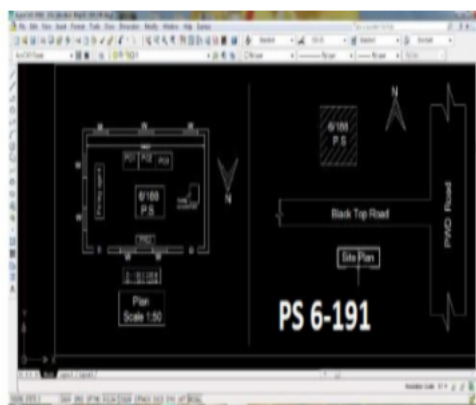

নির্বাচক নিবন্ধন আধিকারিকের স্বাক্ষর

Nazri Naksha

Google Map View

Polling Station Building Front View

Polling Station Front View

Cad View

Key MAP View

1 নাম : রাহিদুল ইসলাম পিতার নাম: আপান বাড়ির নং : n0291 বয়স : 56 লিঙ্গ : পুরুষ ফটো উপলব্ধ	WB/01/006/519917	2 নাম : হেনা বর্মণ পিতার নাম: যতীন্দ্র ভূষণ বর্মণ বাড়ির নং : n0095 বয়স : 65 লিঙ্গ : মহিলা ফটো উপলব্ধ	UGR2598225	3 নাম : নীহার বর্মণ স্বামীর নাম: যতীন্দ্রভূষণ বর্মণ বাড়ির নং : n0095 বয়স : 89 লিঙ্গ : মহিলা ফটো উপলব্ধ	UGR2598209
4 নাম : মৌসুমী বর্মণ স্বামীর নাম: নীরেন্দ্র ভূষণ বর্মণ বাড়ির নং : n0095 বয়স : 55 লিঙ্গ : মহিলা ফটো উপলব্ধ	UGR2598183	5 নাম : নীরেন্দ্রভূষণ বর্মণ পিতার নাম: যতীন্দ্র ভূষণ বর্মণ বাড়ির নং : n0095 বয়স : 71 লিঙ্গ : পুরুষ ফটো উপলব্ধ	UGR2598175	6 নাম : রীনা বর্মণ পিতার নাম: যতীন্দ্র ভূষণ বর্মণ বাড়ির নং : n0095 বয়স : 60 লিঙ্গ : মহিলা ফটো উপলব্ধ	UGR2598233
7 নাম : কথাকলি বর্মণ পিতার নাম: নীরেন্দ্র ভূষণ বর্মণ বাড়ির নং : 00 বয়স : 20 লিঙ্গ : মহিলা ফটো উপলব্ধ	UGR3053238	8 নাম : আতিয়ার মিয়া পিতার নাম: ইশাদুল মিয়া বাড়ির নং : এন0084 বয়স : 23 লিঙ্গ : পুরুষ ফটো উপলব্ধ	UGR2871275	9 নাম : ছকিমান বেওয়া স্বামীর নাম: রুস্তম আলী বাড়ির নং : n0084 বয়স : 71 লিঙ্গ : মহিলা ফটো উপলব্ধ	UGR2598084
10 নাম : ইশাদুল মিয়া স্বামীর নাম: কাচিরন বিবি বাড়ির নং : এন0084 বয়স : 42 লিঙ্গ : পুরুষ ফটো উপলব্ধ	UGR2770501	11 নাম : মতিজা বিবি স্বামীর নাম: ইশাদুল মিয়া বাড়ির নং : এন0084 বয়স : 34 লিঙ্গ : মহিলা ফটো উপলব্ধ	UGR2871234	12 নাম : মুক্তা বিবি স্বামীর নাম: মুকুল হক বাড়ির নং : n0084 বয়স : 33 লিঙ্গ : মহিলা ফটো উপলব্ধ	UGR1910017
13 নাম : মুকুল হক পিতার নাম: রুস্তম আলী বাড়ির নং : n0084 বয়স : 39 লিঙ্গ : পুরুষ ফটো উপলব্ধ	KDC2772911	14 নাম : নাজিনা (সুতরা) বিবি স্বামীর নাম: মজিদুল হক বাড়ির নং : n0084 বয়স : 36 লিঙ্গ : মহিলা ফটো উপলব্ধ	UGR2196665	15 নাম : মজিদুল হক পিতার নাম: রুস্তম আলী বাড়ির নং : n0084 বয়স : 37 লিঙ্গ : পুরুষ ফটো উপলব্ধ	KDC2773109
16 নাম : মুনাল রায় পিতার নাম: ধনেশ্বর রায় সরকার বাড়ির নং : n0138 বয়স : 38 লিঙ্গ : পুরুষ ফটো উপলব্ধ	KDC2773083	17 নাম : ধনেশ্বর রায় সরকার পিতার নাম: টল্লু রায় বাড়ির নং : n0138 বয়স : 67 লিঙ্গ : পুরুষ ফটো উপলব্ধ	UGR2598407	18 নাম : চন্দনা অধিকারী (রায়) স্বামীর নাম: মুনাল রায় বাড়ির নং : n0138 বয়স : 30 লিঙ্গ : মহিলা ফটো উপলব্ধ	UGR2062461
19 নাম : মিলন রায় পিতার নাম: ধনেশ্বর রায় সরকার বাড়ির নং : n0138 বয়স : 37 লিঙ্গ : পুরুষ ফটো উপলব্ধ	KDC2773091	20 নাম : জবা রায় সরকার স্বামীর নাম: ধনেশ্বর রায় সরকার বাড়ির নং : n0138 বয়স : 57 লিঙ্গ : মহিলা ফটো উপলব্ধ	UGR2598415	21 নাম : সেরাজুল হক পিতার নাম: সামছুল হক বাড়ির নং : n0101 বয়স : 59 লিঙ্গ : পুরুষ ফটো উপলব্ধ	UGR2598530
22 নাম : মর্জিনা বিবি স্বামীর নাম: সেরাজুল হক বাড়ির নং : n0101 বয়স : 56 লিঙ্গ : মহিলা ফটো উপলব্ধ	UGR2598548	23 নাম : অনুরাধা বর্মণ স্বামীর নাম: মৃত্যুঞ্জয় রায় সরকার বাড়ির নং : পেটলা বয়স : 31 লিঙ্গ : মহিলা ফটো উপলব্ধ	UHI1768878	24 নাম : লাবলী (খাতুন) বিবি স্বামীর নাম: ছহির মিয়া বাড়ির নং : n0260 বয়স : 41 লিঙ্গ : মহিলা ফটো উপলব্ধ	UGR1348002
25 নাম : সাহেলা (সুতরা) সরকার স্বামীর নাম: সাহিনুর আলোম সরকার বাড়ির নং : n0262 বয়স : 37 লিঙ্গ : মহিলা ফটো উপলব্ধ	KDC2775831	26 নাম : জায়দা (সুতরা) বিবি স্বামীর নাম: ব্রহ্মদুলা মিয়া বাড়ির নং : n0265 বয়স : 37 লিঙ্গ : মহিলা ফটো উপলব্ধ	UGR1757574	27 নাম : খুরশিদা আলম পিতার নাম: খাইরুল আলম বাড়ির নং : n0064 বয়স : 32 লিঙ্গ : মহিলা ফটো উপলব্ধ	UGR1910116
28 নাম : রুপা বেগম স্বামীর নাম: খাইরুল আলম বাড়ির নং : n0064 বয়স : 48 লিঙ্গ : মহিলা ফটো উপলব্ধ	KDC2467082	29 নাম : খাইরুল আলম পিতার নাম: বহির উদ্দিন আহমেদ বাড়ির নং : n0064 বয়স : 58 লিঙ্গ : পুরুষ ফটো উপলব্ধ	UGR2597441	30 নাম : মাসুদ আলম পিতার নাম: খাইরুল আলম বাড়ির নং : এন0064 বয়স : 26 লিঙ্গ : মহিলা ফটো উপলব্ধ	UGR2467306