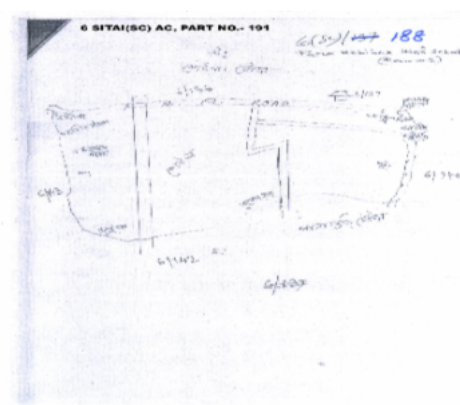

নির্বাচক নিবন্ধন আধিকারিকের স্বাক্ষর

Nazri Naksha

Google Map View

Polling Station Building Front View

Polling Station Front View

Cad View

Key MAP View

1 নাম : রাহিদুল ইসলাম পিতার নাম: আপান বাড়ির নং : n0291 বয়স : 56 লিঙ্গ : পুরুষ ফটো উপলব্ধ	WB/01/006/519917	2 নাম : হেনা বর্মণ পিতার নাম: যতীন্দ্র ভূষণ বর্মণ বাড়ির নং : n0095 বয়স : 65 লিঙ্গ : মহিলা ফটো উপলব্ধ	UGR2598225	3 নাম : নীহার বর্মণ স্বামীর নাম: যতীন্দ্রভূষণ বর্মণ বাড়ির নং : n0095 বয়স : 89 লিঙ্গ : মহিলা ফটো উপলব্ধ	UGR2598209
4 নাম : মৌসুমী বর্মণ স্বামীর নাম: নীরেন্দ্র ভূষণ বর্মণ বাড়ির নং : n0095 বয়স : 55 লিঙ্গ : মহিলা ফটো উপলব্ধ	UGR2598183	5 নাম : নীরেন্দ্রভূষণ বর্মণ পিতার নাম: যতীন্দ্র ভূষণ বর্মণ বাড়ির নং : n0095 বয়স : 71 লিঙ্গ : পুরুষ ফটো উপলব্ধ	UGR2598175	6 নাম : রীনা বর্মণ পিতার নাম: যতীন্দ্র ভূষণ বর্মণ বাড়ির নং : n0095 বয়স : 60 লিঙ্গ : মহিলা ফটো উপলব্ধ	UGR2598233
7 নাম : কথাকলি বর্মণ পিতার নাম: নীরেন্দ্র ভূষণ বর্মণ বাড়ির নং : 00 বয়স : 20 লিঙ্গ : মহিলা ফটো উপলব্ধ	UGR3053238	8 নাম : আতিয়ার মিয়া পিতার নাম: ইশাদুল মিয়া বাড়ির নং : এন0084 বয়স : 23 লিঙ্গ : পুরুষ ফটো উপলব্ধ	UGR2871275	9 নাম : ছকিমান বেওয়া স্বামীর নাম: রুস্তম আলী বাড়ির নং : n0084 বয়স : 71 লিঙ্গ : মহিলা ফটো উপলব্ধ	UGR2598084
10 নাম : ইশাদুল মিয়া স্বামীর নাম: কাচিরন বিবি বাড়ির নং : এন0084 বয়স : 42 লিঙ্গ : পুরুষ ফটো উপলব্ধ	UGR2770501	11 নাম : মতিজা বিবি স্বামীর নাম: ইশাদুল মিয়া বাড়ির নং : এন0084 বয়স : 34 লিঙ্গ : মহিলা ফটো উপলব্ধ	UGR2871234	12 নাম : মুক্তা বিবি স্বামীর নাম: মুকুল হক বাড়ির নং : n0084 বয়স : 33 লিঙ্গ : মহিলা ফটো উপলব্ধ	UGR1910017
13 নাম : মুকুল হক পিতার নাম: রুস্তম আলী বাড়ির নং : n0084 বয়স : 39 লিঙ্গ : পুরুষ ফটো উপলব্ধ	KDC2772911	14 নাম : নাজিনা (সুতরা) বিবি স্বামীর নাম: মজিদুল হক বাড়ির নং : n0084 বয়স : 36 লিঙ্গ : মহিলা ফটো উপলব্ধ	UGR2196665	15 নাম : মজিদুল হক পিতার নাম: রুস্তম আলী বাড়ির নং : n0084 বয়স : 37 লিঙ্গ : পুরুষ ফটো উপলব্ধ	KDC2773109
16 নাম : মুনাল রায় পিতার নাম: ধনেশ্বর রায় সরকার বাড়ির নং : n0138 বয়স : 38 লিঙ্গ : পুরুষ ফটো উপলব্ধ	KDC2773083	17 নাম : ধনেশ্বর রায় সরকার পিতার নাম: টল্লু রায় বাড়ির নং : n0138 বয়স : 67 লিঙ্গ : পুরুষ ফটো উপলব্ধ	UGR2598407	18 নাম : চন্দনা অধিকারী (রায়) স্বামীর নাম: মুনাল রায় বাড়ির নং : n0138 বয়স : 30 লিঙ্গ : মহিলা ফটো উপলব্ধ	UGR2062461
19 নাম : মিলন রায় পিতার নাম: ধনেশ্বর রায় সরকার বাড়ির নং : n0138 বয়স : 37 লিঙ্গ : পুরুষ ফটো উপলব্ধ	KDC2773091	20 নাম : জবা রায় সরকার স্বামীর নাম: ধনেশ্বর রায় সরকার বাড়ির নং : n0138 বয়স : 57 লিঙ্গ : মহিলা ফটো উপলব্ধ	UGR2598415	21 নাম : সেরাজুল হক পিতার নাম: সামছুল হক বাড়ির নং : n0101 বয়স : 59 লিঙ্গ : পুরুষ ফটো উপলব্ধ	UGR2598530
22 নাম : মর্জিনা বিবি স্বামীর নাম: সেরাজুল হক বাড়ির নং : n0101 বয়স : 56 লিঙ্গ : মহিলা ফটো উপলব্ধ	UGR2598548	23 নাম : অনুরাধা বর্মণ স্বামীর নাম: মৃত্যুঞ্জয় রায় সরকার বাড়ির নং : পেটলা বয়স : 31 লিঙ্গ : মহিলা ফটো উপলব্ধ	UHI1768878	24 নাম : লাবলী (খাতুন) বিবি স্বামীর নাম: ছহির মিয়া বাড়ির নং : n0260 বয়স : 41 লিঙ্গ : মহিলা ফটো উপলব্ধ	UGR1348002
25 নাম : সাহেলা (সুতরা) সরকার স্বামীর নাম: সাহিনুর আলোম সরকার বাড়ির নং : n0262 বয়স : 37 লিঙ্গ : মহিলা ফটো উপলব্ধ	KDC2775831	26 নাম : জায়দা (সুতরা) বিবি স্বামীর নাম: ব্রহ্মদুলা মিয়া বাড়ির নং : n0265 বয়স : 37 লিঙ্গ : মহিলা ফটো উপলব্ধ	UGR1757574	27 নাম : খুরশিদা আলম পিতার নাম: খাইরুল আলম বাড়ির নং : n0064 বয়স : 32 লিঙ্গ : মহিলা ফটো উপলব্ধ	UGR1910116
28 নাম : রুপা বেগম স্বামীর নাম: খাইরুল আলম বাড়ির নং : n0064 বয়স : 48 লিঙ্গ : মহিলা ফটো উপলব্ধ	KDC2467082	29 নাম : খাইরুল আলম পিতার নাম: বহির উদ্দিন আহমেদ বাড়ির নং : n0064 বয়স : 58 লিঙ্গ : পুরুষ ফটো উপলব্ধ	UGR2597441	30 নাম : মাসুদ আলম পিতার নাম: খাইরুল আলম বাড়ির নং : এন0064 বয়স : 26 লিঙ্গ : মহিলা ফটো উপলব্ধ	UGR2467306