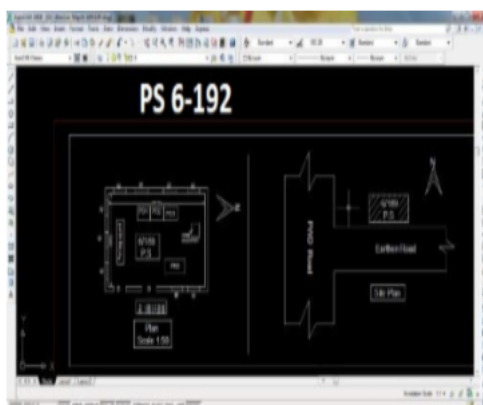

নির্বাচক নিবন্ধন আধিকারিকের স্বাক্ষর

Nazri Naksha

Google Map View

Polling Station Building Front View

Polling Station Front View

Cad View

Key MAP View

1 নাম : ০০০০ ০০০ পিতার নাম : ০০০০ ০০০০০০ ০০০ বাড়ির নং : N00123 বয়স : 25 লিঙ্গ : পুরুষ	UGR2681617 ফটো উপলব্ধ	2 নাম : মীরা রায় স্বামীর নাম : বিকাশ রায় বাড়ির নং : n0217 বয়স : 40 লিঙ্গ : মহিলা	KDC2480978 ফটো উপলব্ধ	3 নাম : মদিনা বিবি (খাতুন) স্বামীর নাম : রফিকুল আনসারি বাড়ির নং : n0031 বয়স : 31 লিঙ্গ : মহিলা	UGR2063329 ফটো উপলব্ধ
4 নাম : হাকিম আনছারী পিতার নাম : হাফিজ আনসারী বাড়ির নং : n0033 বয়স : 29 লিঙ্গ : পুরুষ	UGR1910702 ফটো উপলব্ধ	5 নাম : অরিয়ান আনসারি পিতার নাম : সফিকুল আনসারি বাড়ির নং : এন00 বয়স : 21 লিঙ্গ : পুরুষ	UGR2958130 ফটো উপলব্ধ	6 নাম : ফাতেমা বিবি স্বামীর নাম : সফিকুল আনসারী বাড়ির নং : n0031 বয়স : 40 লিঙ্গ : মহিলা	UGR1423755 ফটো উপলব্ধ
7 নাম : সাইফন বিবি স্বামীর নাম : হাবিব আনসারী বাড়ির নং : n0031 বয়স : 71 লিঙ্গ : মহিলা	WB/01/006/510435 ফটো উপলব্ধ	8 নাম : হানিফ আনছারী পিতার নাম : হাফিজ আনসারী বাড়ির নং : n0033 বয়স : 37 লিঙ্গ : পুরুষ	UGR1910728 ফটো উপলব্ধ	9 নাম : রফিকুল আনছারী পিতার নাম : হাবিব আনছারী বাড়ির নং : n0031 বয়স : 37 লিঙ্গ : পুরুষ	UGR1423482 ফটো উপলব্ধ
10 নাম : সফিকুল আনসারী পিতার নাম : হাবিব আনসারী বাড়ির নং : n0031 বয়স : 48 লিঙ্গ : পুরুষ	KDC1693951 ফটো উপলব্ধ	11 নাম : মনু আনছারী পিতার নাম : রফিকুল আনসারী বাড়ির নং : n0031 বয়স : 28 লিঙ্গ : পুরুষ	UGR2256691 ফটো উপলব্ধ	12 নাম : হাফিজ আনছারী পিতার নাম : উকিল আনছারী বাড়ির নং : n0033 বয়স : 63 লিঙ্গ : পুরুষ	WB/01/006/510113 ফটো উপলব্ধ
13 নাম : রবিউল আনছারী পিতার নাম : হাফিজ আনসারী বাড়ির নং : n0033 বয়স : 29 লিঙ্গ : পুরুষ	UGR2196855 ফটো উপলব্ধ	14 নাম : জয়নোব বিবি স্বামীর নাম : আসিদুল হক বাড়ির নং : n0020 বয়স : 42 লিঙ্গ : মহিলা	KDC2191245 ফটো উপলব্ধ	15 নাম : আছিকুল আলি পিতার নাম : আবেদ আলি বাড়ির নং : n0019 বয়স : 57 লিঙ্গ : পুরুষ	UGR2599926 ফটো উপলব্ধ
16 নাম : আসিদুল আলি পিতার নাম : আবেদ আলি বাড়ির নং : n0020 বয়স : 51 লিঙ্গ : পুরুষ	WB/01/006/510558 ফটো উপলব্ধ	17 নাম : বানো বিবি স্বামীর নাম : আসিদুল হক বাড়ির নং : n0019 বয়স : 50 লিঙ্গ : মহিলা	WB/01/006/510716 ফটো উপলব্ধ	18 নাম : জাহিদ হোসেন পিতার নাম : আসিদুল আলী বাড়ির নং : N0020 বয়স : 25 লিঙ্গ : পুরুষ	UGR2681336 ফটো উপলব্ধ
19 নাম : মোম্নাফ মিঞা পিতার নাম : নজরুল মিঞা বাড়ির নং : n0006 বয়স : 34 লিঙ্গ : পুরুষ	UGR1633924 ফটো উপলব্ধ	20 নাম : নাসিরুল ইসলাম পিতার নাম : সমসের দোজা মিয়া বাড়ির নং : n0013 বয়স : 55 লিঙ্গ : পুরুষ	UGR2893873 ফটো উপলব্ধ	21 নাম : রাহুল ইসলাম পিতার নাম : নাসিরুল ইসলাম মিঞা বাড়ির নং : N0013 বয়স : 27 লিঙ্গ : পুরুষ	UGR2681518 ফটো উপলব্ধ
22 নাম : নজরুল মিঞা পিতার নাম : শমশেরদোজা মিঞা বাড়ির নং : n0006 বয়স : 62 লিঙ্গ : পুরুষ	UGR2680817 ফটো উপলব্ধ	23 নাম : মনিরুল ইসলাম পিতার নাম : নজরুল মিঞা বাড়ির নং : n0006 বয়স : 30 লিঙ্গ : পুরুষ	UGR2197077 ফটো উপলব্ধ	24 নাম : মহম্মদ মোস্তফা পিতার নাম : আব্দুল রহমান বাড়ির নং : এন00 বয়স : 24 লিঙ্গ : পুরুষ	UGR2957702 ফটো উপলব্ধ
25 নাম : মোসারফ হোসেন পিতার নাম : আব্দুল রহমান বাড়ির নং : এন00 বয়স : 21 লিঙ্গ : পুরুষ	UGR2957611 ফটো উপলব্ধ	26 নাম : মর্জিনা বিবি স্বামীর নাম : নজরুল মিঞা বাড়ির নং : n0006 বয়স : 33 লিঙ্গ : মহিলা	UGR2897734 ফটো উপলব্ধ	27 নাম : আশরাফুল ইসলাম পিতার নাম : নাসিরুল ইসলাম বাড়ির নং : n0013 বয়স : 31 লিঙ্গ : পুরুষ	UGR1758523 ফটো উপলব্ধ
28 নাম : মঞ্জু বিবি স্বামীর নাম : আব্দুল রহমান বাড়ির নং : n0013 বয়স : 45 লিঙ্গ : মহিলা	KDC1694546 ফটো উপলব্ধ	29 নাম : আব্দুল রহমান পিতার নাম : সমসেরদোজা মিঞা বাড়ির নং : n0013 বয়স : 51 লিঙ্গ : পুরুষ	UGR2835858 ফটো উপলব্ধ	30 নাম : সান্তনা মহন্ত (রায়) স্বামীর নাম : টিকু রায় বাড়ির নং : n0164 বয়স : 40 লিঙ্গ : মহিলা	UGR1527738 ফটো উপলব্ধ