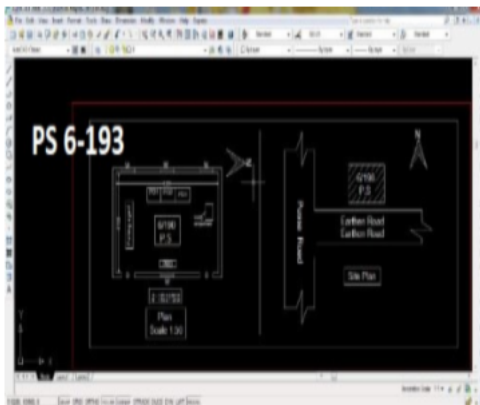

নির্বাচক নিবন্ধন আধিকারিকের স্বাক্ষর

Nazri Naksha

Google Map View

Polling Station Building Front View

Polling Station Front View

Cad View

Key MAP View

বিধানসভা নির্বাচনক্ষেত্রের নং, নাম : 6-সিতাই
ভাগ নং, নাম : 1-ছোট বোয়ালমারী (উত্তর পূর্ব)