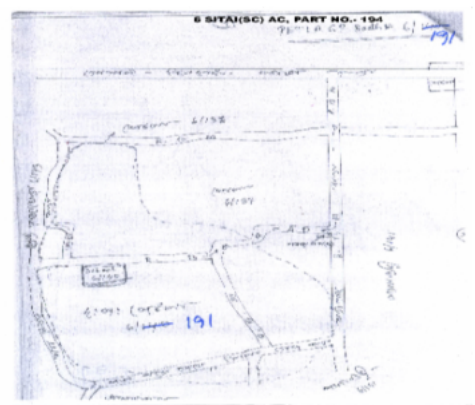

নির্বাচক নিবন্ধন আধিকারিকের স্বাক্ষর

Nazri Naksha

Google Map View

Polling Station Building Front View

Polling Station Front View

Cad View

Key MAP View

| | | | | | |
|--|--------------------------------|--|--------------------------|---|--------------------------|
| 1 নাম : বাবু মিয়া পিতার নাম : ফজল মিয়া বাড়ির নং : এন0072 বয়স : 49 লিঙ্গ : পুরুষ | UGR2872711 ফটো উপলব্ধ | 2 নাম : বাবলু মিয়া পিতার নাম : কাশেম মিয়া বাড়ির নং : n0235 বয়স : 27 লিঙ্গ : পুরুষ | UGR2419380 ফটো উপলব্ধ | 3 নাম : ফাতেমা হক স্বামীর নাম : মনিরুল হক বাড়ির নং : n0062 বয়স : 30 লিঙ্গ : মহিলা | UGR1424621 ফটো উপলব্ধ |
| 4 নাম : আব্দুল হক পিতার নাম : ছীরমুদদীন মিয়া বাড়ির নং : n0154 বয়স : 50 লিঙ্গ : পুরুষ | UGR2686590 ফটো উপলব্ধ | 5 নাম : হোসেন আলী পিতার নাম : কাশেম আলী বাড়ির নং : n0144 বয়স : 30 লিঙ্গ : পুরুষ | UGR1760446 ফটো উপলব্ধ | 6 নাম : আমিন মিয়া পিতার নাম : মকবুল মিয়া বাড়ির নং : এন0263 বয়স : 30 লিঙ্গ : পুরুষ | UGR2872810 ফটো উপলব্ধ |
| 7 নাম : বাচ্চা মিয়া পিতার নাম : আছিরুদ্দিন মিয়া বাড়ির নং : n0094 বয়স : 66 লিঙ্গ : পুরুষ | UGR2686517 ফটো উপলব্ধ | 8 নাম : নূরবান বিবি স্বামীর নাম : মন্টু মিয়া বাড়ির নং : n0066 বয়স : 51 লিঙ্গ : মহিলা | UGR2686707 ফটো উপলব্ধ | 9 নাম : হাসেনা বিবি স্বামীর নাম : কাশেম আলী বাড়ির নং : n0184 বয়স : 61 লিঙ্গ : মহিলা | UGR2602167 ফটো উপলব্ধ |
| 10 নাম : বিবি আঞ্জু স্বামীর নাম : হাসান মিয়া বাড়ির নং : n0096 বয়স : 58 লিঙ্গ : মহিলা | UGR2602753 ফটো উপলব্ধ | 11 নাম : আনোয়ার হোসেন পিতার নাম : কচান মিয়া বাড়ির নং : n0011 বয়স : 45 লিঙ্গ : পুরুষ | KDC2477024 ফটো উপলব্ধ | 12 নাম : বিবি আমিনা স্বামীর নাম : আবেদ মিয়া বাড়ির নং : n0239 বয়স : 71 লিঙ্গ : মহিলা | UGR2600815 ফটো উপলব্ধ |
| 13 নাম : মর্জিনা বিবি স্বামীর নাম : মজিরুদ্দিন বাড়ির নং : n0118 বয়স : 55 লিঙ্গ : মহিলা | WB/01/006/549098 ফটো উপলব্ধ | 14 নাম : মকসেদুল হক পিতার নাম : রেজাক মিয়া বাড়ির নং : এন0285 বয়স : 26 লিঙ্গ : পুরুষ | UGR2872737 ফটো উপলব্ধ | 15 নাম : আশিদুল মিয়া পিতার নাম : আজিদুল মিয়া বাড়ির নং : এন0292 বয়স : 23 লিঙ্গ : পুরুষ | UGR2872752 ফটো উপলব্ধ |
| 16 নাম : আকুল হোসেন পিতার নাম : রহমান আলী বাড়ির নং : n0149 বয়স : 29 লিঙ্গ : পুরুষ | UGR1912393 ফটো উপলব্ধ | 17 নাম : তহমিনা খাতুন বিবি স্বামীর নাম : আব্দুল রসিদ মিয়া বাড়ির নং : n0068 বয়স : 27 লিঙ্গ : মহিলা | UGR2688448 ফটো উপলব্ধ | 18 নাম : সাহানুর ইসলাম পিতার নাম : বচ্চা মিয়া বাড়ির নং : n0094 বয়স : 39 লিঙ্গ : পুরুষ | UGR0866103 ফটো উপলব্ধ |
| 19 নাম : সারজিনা খাতুন পিতার নাম : সাজিদুল মিয়া বাড়ির নং : নং220 বয়স : 27 লিঙ্গ : মহিলা | UGR2774321 ফটো উপলব্ধ | 20 নাম : কচান মিয়া পিতার নাম : আমিরউল্যা মিয়া বাড়ির নং : n0011 বয়স : 77 লিঙ্গ : পুরুষ | UGR2600872 ফটো উপলব্ধ | 21 নাম : হাসিনুর মিয়া পিতার নাম : মজিত মিয়া বাড়ির নং : n0289 বয়স : 28 লিঙ্গ : পুরুষ | UGR2197796 ফটো উপলব্ধ |
| 22 নাম : আব্দুল করিম মিয়া পিতার নাম : ছোবান মিয়া বাড়ির নং : n0066 বয়স : 36 লিঙ্গ : পুরুষ | UGR1528579 ফটো উপলব্ধ | 23 নাম : এশাদুল মিয়া পিতার নাম : আজিমুদ্দিন মিয়া বাড়ির নং : এন0218 বয়স : 33 লিঙ্গ : পুরুষ | UGR2872778 ফটো উপলব্ধ | 24 নাম : লাবলু হক পিতার নাম : হাছেন আলী মিয়া বাড়ির নং : এন0184 বয়স : 22 লিঙ্গ : পুরুষ | UGR2872661 ফটো উপলব্ধ |
| 25 নাম : ইয়ানুর হক পিতার নাম : আতিয়ার মিয়া বাড়ির নং : এন0158 বয়স : 22 লিঙ্গ : পুরুষ | UGR2872695 ফটো উপলব্ধ | 26 নাম : সাহিনা খাতুন পিতার নাম : জাহির হোসেন মিয়া বাড়ির নং : N0284 বয়স : 28 লিঙ্গ : মহিলা | UGR2688331 ফটো উপলব্ধ | 27 নাম : জিয়াবুল মিয়া পিতার নাম : মজির উদ্দিন মিয়া বাড়ির নং : নং200 বয়স : 30 লিঙ্গ : পুরুষ | UGR2688729 ফটো উপলব্ধ |
| 28 নাম : আশাদুল মিয়া পিতার নাম : সরিফ মিয়া বাড়ির নং : এন0289 বয়স : 28 লিঙ্গ : পুরুষ | UGR2872547 ফটো উপলব্ধ | 29 নাম : মিয়া মজিরুদ্দিন পিতার নাম : আবাহার বাড়ির নং : n0118 বয়স : 61 লিঙ্গ : পুরুষ | UGR3015435 ফটো উপলব্ধ | 30 নাম : ফারিউল মিয়া পিতার নাম : কাদের মিয়া বাড়ির নং : নং148 বয়স : 24 লিঙ্গ : পুরুষ | UGR2688802 ফটো উপলব্ধ |