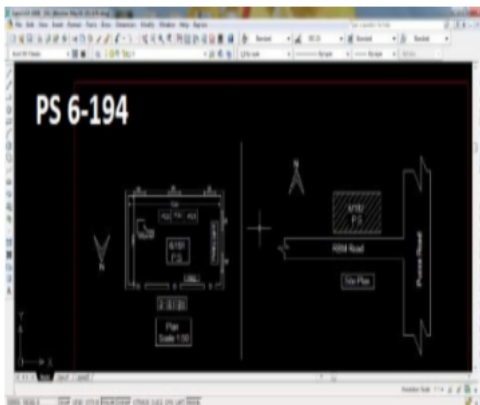

নির্বাচক নিবন্ধন আধিকারিকের স্বাক্ষর

Nazri Naksha

Google Map View

Polling Station Building Front View

Polling Station Front View

Cad View

Key MAP View

| | | | | | |
|--|--------------------------------|--|--------------------------|---|--------------------------|
| 1 নাম : বাবু মিয়া পিতার নাম : ফজল মিয়া বাড়ির নং : এন0072 বয়স : 49 লিঙ্গ : পুরুষ | UGR2872711 ফটো উপলব্ধ | 2 নাম : বাবলু মিয়া পিতার নাম : কাশেম মিয়া বাড়ির নং : n0235 বয়স : 27 লিঙ্গ : পুরুষ | UGR2419380 ফটো উপলব্ধ | 3 নাম : ফাতেমা হক স্বামীর নাম : মনিরুল হক বাড়ির নং : n0062 বয়স : 30 লিঙ্গ : মহিলা | UGR1424621 ফটো উপলব্ধ |
| 4 নাম : আব্দুল হক পিতার নাম : ছীরমুদদীন মিয়া বাড়ির নং : n0154 বয়স : 50 লিঙ্গ : পুরুষ | UGR2686590 ফটো উপলব্ধ | 5 নাম : হোসেন আলী পিতার নাম : কাশেম আলী বাড়ির নং : n0144 বয়স : 30 লিঙ্গ : পুরুষ | UGR1760446 ফটো উপলব্ধ | 6 নাম : আমিন মিয়া পিতার নাম : মকবুল মিয়া বাড়ির নং : এন0263 বয়স : 30 লিঙ্গ : পুরুষ | UGR2872810 ফটো উপলব্ধ |
| 7 নাম : বাচ্চা মিয়া পিতার নাম : আছিরুদ্দিন মিয়া বাড়ির নং : n0094 বয়স : 66 লিঙ্গ : পুরুষ | UGR2686517 ফটো উপলব্ধ | 8 নাম : নূরবান বিবি স্বামীর নাম : মন্টু মিয়া বাড়ির নং : n0066 বয়স : 51 লিঙ্গ : মহিলা | UGR2686707 ফটো উপলব্ধ | 9 নাম : হাসেনা বিবি স্বামীর নাম : কাশেম আলী বাড়ির নং : n0184 বয়স : 61 লিঙ্গ : মহিলা | UGR2602167 ফটো উপলব্ধ |
| 10 নাম : বিবি আঞ্জু স্বামীর নাম : হাসান মিয়া বাড়ির নং : n0096 বয়স : 58 লিঙ্গ : মহিলা | UGR2602753 ফটো উপলব্ধ | 11 নাম : আনোয়ার হোসেন পিতার নাম : কচান মিয়া বাড়ির নং : n0011 বয়স : 45 লিঙ্গ : পুরুষ | KDC2477024 ফটো উপলব্ধ | 12 নাম : বিবি আমিনা স্বামীর নাম : আবেদ মিয়া বাড়ির নং : n0239 বয়স : 71 লিঙ্গ : মহিলা | UGR2600815 ফটো উপলব্ধ |
| 13 নাম : মর্জিনা বিবি স্বামীর নাম : মজিরুদ্দিন বাড়ির নং : n0118 বয়স : 55 লিঙ্গ : মহিলা | WB/01/006/549098 ফটো উপলব্ধ | 14 নাম : মকসেদুল হক পিতার নাম : রেজাক মিয়া বাড়ির নং : এন0285 বয়স : 26 লিঙ্গ : পুরুষ | UGR2872737 ফটো উপলব্ধ | 15 নাম : আশিদুল মিয়া পিতার নাম : আজিদুল মিয়া বাড়ির নং : এন0292 বয়স : 23 লিঙ্গ : পুরুষ | UGR2872752 ফটো উপলব্ধ |
| 16 নাম : আকুল হোসেন পিতার নাম : রহমান আলী বাড়ির নং : n0149 বয়স : 29 লিঙ্গ : পুরুষ | UGR1912393 ফটো উপলব্ধ | 17 নাম : তহমিনা খাতুন বিবি স্বামীর নাম : আব্দুল রসিদ মিয়া বাড়ির নং : n0068 বয়স : 27 লিঙ্গ : মহিলা | UGR2688448 ফটো উপলব্ধ | 18 নাম : সাহানুর ইসলাম পিতার নাম : বচ্চা মিয়া বাড়ির নং : n0094 বয়স : 39 লিঙ্গ : পুরুষ | UGR0866103 ফটো উপলব্ধ |
| 19 নাম : সারজিনা খাতুন পিতার নাম : সাজিদুল মিয়া বাড়ির নং : নং220 বয়স : 27 লিঙ্গ : মহিলা | UGR2774321 ফটো উপলব্ধ | 20 নাম : কচান মিয়া পিতার নাম : আমিরউল্যা মিয়া বাড়ির নং : n0011 বয়স : 77 লিঙ্গ : পুরুষ | UGR2600872 ফটো উপলব্ধ | 21 নাম : হাসিনুর মিয়া পিতার নাম : মজিত মিয়া বাড়ির নং : n0289 বয়স : 28 লিঙ্গ : পুরুষ | UGR2197796 ফটো উপলব্ধ |
| 22 নাম : আব্দুল করিম মিয়া পিতার নাম : ছোবান মিয়া বাড়ির নং : n0066 বয়স : 36 লিঙ্গ : পুরুষ | UGR1528579 ফটো উপলব্ধ | 23 নাম : এশাদুল মিয়া পিতার নাম : আজিমুদ্দিন মিয়া বাড়ির নং : এন0218 বয়স : 33 লিঙ্গ : পুরুষ | UGR2872778 ফটো উপলব্ধ | 24 নাম : লাবলু হক পিতার নাম : হাছেন আলী মিয়া বাড়ির নং : এন0184 বয়স : 22 লিঙ্গ : পুরুষ | UGR2872661 ফটো উপলব্ধ |
| 25 নাম : ইয়ানুর হক পিতার নাম : আতিয়ার মিয়া বাড়ির নং : এন0158 বয়স : 22 লিঙ্গ : পুরুষ | UGR2872695 ফটো উপলব্ধ | 26 নাম : সাহিনা খাতুন পিতার নাম : জাহির হোসেন মিয়া বাড়ির নং : N0284 বয়স : 28 লিঙ্গ : মহিলা | UGR2688331 ফটো উপলব্ধ | 27 নাম : জিয়াবুল মিয়া পিতার নাম : মজির উদ্দিন মিয়া বাড়ির নং : নং200 বয়স : 30 লিঙ্গ : পুরুষ | UGR2688729 ফটো উপলব্ধ |
| 28 নাম : আশাদুল মিয়া পিতার নাম : সরিফ মিয়া বাড়ির নং : এন0289 বয়স : 28 লিঙ্গ : পুরুষ | UGR2872547 ফটো উপলব্ধ | 29 নাম : মিয়া মজিরুদ্দিন পিতার নাম : আবাহার বাড়ির নং : n0118 বয়স : 61 লিঙ্গ : পুরুষ | UGR3015435 ফটো উপলব্ধ | 30 নাম : ফারিউল মিয়া পিতার নাম : কাদের মিয়া বাড়ির নং : নং148 বয়স : 24 লিঙ্গ : পুরুষ | UGR2688802 ফটো উপলব্ধ |