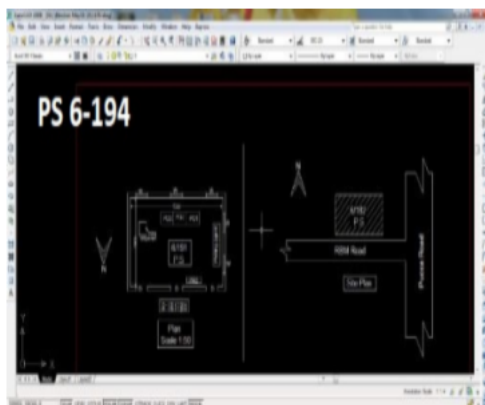

নির্বাচক নিবন্ধন আধিকারিকের স্বাক্ষর

Nazri Naksha

Google Map View

Polling Station Building Front View

Polling Station Front View

Cad View

Key MAP View

1 নাম : ফারুক আলোম পিতার নাম: আসাদুল হক বাড়ির নং : 214 বয়স : 34 লিঙ্গ : পুরুষ	UGR2993129 ফটো উপলব্ধ	2 নাম : লিপিকা বানু পিতার নাম: সিরাজুল হক বাড়ির নং : এন00 বয়স : 26 লিঙ্গ : মহিলা	YSL2444099 ফটো উপলব্ধ	3 নাম : আফ্রুজা (খাতুন) বিবি স্বামীর নাম: ফজলে হক বাড়ির নং : এন00 বয়স : 40 লিঙ্গ : মহিলা	UGR1918812 ফটো উপলব্ধ
4 নাম : সামিম পাটোয়ারী পিতার নাম: বাবলু পাটোয়ারী বাড়ির নং : এন00 বয়স : 24 লিঙ্গ : পুরুষ	UGR2959880 ফটো উপলব্ধ	5 নাম : জেন্নাতুন পারভিন পিতার নাম: ভুট্টু পাটোয়ারী বাড়ির নং : এন00 বয়স : 24 লিঙ্গ : মহিলা	UGR2959831 ফটো উপলব্ধ	6 নাম : সামসুল মিঞা পিতার নাম: মজিত মিঞা বাড়ির নং : এন00 বয়স : 21 লিঙ্গ : পুরুষ	UGR2959955 ফটো উপলব্ধ
7 নাম : ধনেশ্বরী বর্মন স্বামীর নাম: চিরঞ্জিৎ বর্মন বাড়ির নং : এন00 বয়স : 23 লিঙ্গ : মহিলা	UGR2960003 ফটো উপলব্ধ	8 নাম : রফিকুল মিঞা পিতার নাম: হোসেন-মিঞা বাড়ির নং : পেটলা বয়স : 25 লিঙ্গ : পুরুষ	UGR3101086 ফটো উপলব্ধ	9 নাম : অপর্ণা মহন্ত পিতার নাম: সুভাষ মহন্ত বাড়ির নং : এন00 বয়স : 24 লিঙ্গ : মহিলা	UGR2960078 ফটো উপলব্ধ
10 নাম : আবু আজাদ পিতার নাম: আনোয়ার হোসেন বাড়ির নং : এন0011 বয়স : 21 লিঙ্গ : পুরুষ	UGR2959682 ফটো উপলব্ধ	11 নাম : বিনা বিবি স্বামীর নাম: রাহিম বাদশা বাড়ির নং : n0019 বয়স : 29 লিঙ্গ : মহিলা	UGR2320653 ফটো উপলব্ধ	12 নাম : আবু আলম পিতার নাম: বাচ্চা মিঞা বাড়ির নং : এন0185 বয়স : 31 লিঙ্গ : পুরুষ	UGR2320612 ফটো উপলব্ধ
13 নাম : রমজান আলী পিতার নাম: মহম্মদ আলী বাড়ির নং : 180 বয়স : 21 লিঙ্গ : পুরুষ	UGR2988848 ফটো উপলব্ধ	14 নাম : সাহের আলী পিতার নাম: মহম্মদ আলি বাড়ির নং : না 0150 বয়স : 23 লিঙ্গ : পুরুষ	UGR2990893 ফটো উপলব্ধ	15 নাম : তাহিদুল ইসলাম পিতার নাম: তোতা মিঞা বাড়ির নং : এন0185 বয়স : 22 লিঙ্গ : পুরুষ	UGR2959757 ফটো উপলব্ধ
16 নাম : আকলিজা খাতুন স্বামীর নাম: মুকুল হোসেন বাড়ির নং : এন00 বয়স : 24 লিঙ্গ : মহিলা	UGR2959815 ফটো উপলব্ধ	17 নাম : রেশমা খাতুন পিতার নাম: ছীয়ালে মিয়া বাড়ির নং : এন00 বয়স : 27 লিঙ্গ : মহিলা	UGR2959971 ফটো উপলব্ধ	18 নাম : সাবানা খাতুন স্বামীর নাম: মজিদুল মিঞা বাড়ির নং : এন00 বয়স : 25 লিঙ্গ : মহিলা	UGR2959989 ফটো উপলব্ধ
19 নাম : নুরিনা খাতুন স্বামীর নাম: আলোম পাটোয়ারী বাড়ির নং : এন00 বয়স : 21 লিঙ্গ : মহিলা	UGR2959856 ফটো উপলব্ধ	20 নাম : রেহেনা পারভিন স্বামীর নাম: ইদ্রিস আলী বাড়ির নং : এন00 বয়স : 24 লিঙ্গ : মহিলা	UGR2960029 ফটো উপলব্ধ	21 নাম : সুচিত্রা বর্মন পিতার নাম: সুরেন বর্মন বাড়ির নং : এন00 বয়স : 22 লিঙ্গ : মহিলা	UGR2960060 ফটো উপলব্ধ
22 নাম : ববিতা বর্মন স্বামীর নাম: রণজিৎ বর্মন বাড়ির নং : এন00 বয়স : 22 লিঙ্গ : মহিলা	UGR2959773 ফটো উপলব্ধ	23 নাম : নিতুল বর্মন পিতার নাম: ভক্ত বর্মন বাড়ির নং : এন00 বয়স : 24 লিঙ্গ : পুরুষ	UGR2959906 ফটো উপলব্ধ	24 নাম : রাজু রায় পিতার নাম: রতন চন্দ্র রায় বাড়ির নং : এন00 বয়স : 23 লিঙ্গ : পুরুষ	UGR2959914 ফটো উপলব্ধ
25 নাম : আসিদা খাতুন (বিবি) স্বামীর নাম: সাদ্দাম হোসেন বাড়ির নং : n0152 বয়স : 32 লিঙ্গ : মহিলা	UGR2320661 ফটো উপলব্ধ	26 নাম : মনিন্দ্র চন্দ্র বর্মন পিতার নাম: ভারত চন্দ্র বর্মন বাড়ির নং : n0043 বয়স : 55 লিঙ্গ : পুরুষ	WB/01/006/549692 ফটো উপলব্ধ	27 নাম : বিউটি বর্মন পিতার নাম: বিকাশ চন্দ্র বর্মন বাড়ির নং : এন00 বয়স : 23 লিঙ্গ : মহিলা	UGR2960094 ফটো উপলব্ধ
28 নাম : অঞ্জলী বর্মন স্বামীর নাম: হরিপদ বর্মন বাড়ির নং : n0046 বয়স : 48 লিঙ্গ : মহিলা	WB/01/006/549741 ফটো উপলব্ধ	29 নাম : বাসন্তী বর্মন স্বামীর নাম: ধরনী বর্মন বাড়ির নং : n0047 বয়স : 78 লিঙ্গ : মহিলা	WB/01/006/549228 ফটো উপলব্ধ	30 নাম : বিকাশ চন্দ্র বর্মন পিতার নাম: ধরনী বর্মন বাড়ির নং : n0047 বয়স : 45 লিঙ্গ : পুরুষ	KDC2477552 ফটো উপলব্ধ