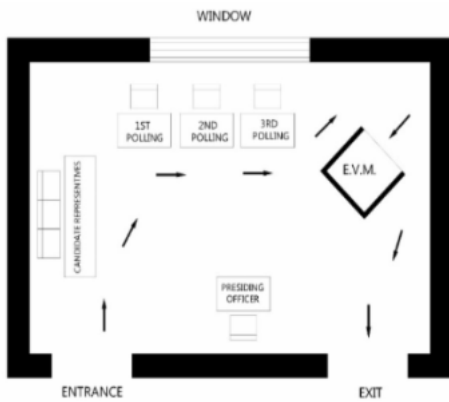

নির্বাচক নিবন্ধন আধিকারিকের স্বাক্ষর

Nazri Naksha

Google Map View

Polling Station Building Front View

Polling Station Front View

Cad View

Key MAP View

1 নাম : রীতা বর্মন স্বামীর নাম: মৃত্যুঞ্জয় রায় বাড়ির নং : এন0236 বয়স : 29 লিঙ্গ : মহিলা	UGR2294544 ফটো উপলব্ধ	2 নাম : বিবি অহরবি স্বামীর নাম: অনোয়ার মিঞা বাড়ির নং : n0254 বয়স : 63 লিঙ্গ : মহিলা	WB/01/006/036252 ফটো উপলব্ধ	3 নাম : সাদাম হোসেন পিতার নাম: সামসুল মিঞা বাড়ির নং : না বয়স : 24 লিঙ্গ : পুরুষ	UGR2687556 ফটো উপলব্ধ
4 নাম : ফিরদোসি নাহার স্বামীর নাম: রহিদুল মিঞা বাড়ির নং : এন0254 বয়স : 23 লিঙ্গ : মহিলা	UGR2893121 ফটো উপলব্ধ	5 নাম : আলেয়া বিবি স্বামীর নাম: আজিজার মিঞা বাড়ির নং : n0233 বয়স : 55 লিঙ্গ : মহিলা	UGR2516839 ফটো উপলব্ধ	6 নাম : মকছেদুল হক পিতার নাম: মহম্মাদ আলী মিঞা বাড়ির নং : নং588 বয়স : 24 লিঙ্গ : পুরুষ	UGR2687861 ফটো উপলব্ধ
7 নাম : তৈয়ব আলী মিঞা স্বামীর নাম: আহেলা বিবি বাড়ির নং : n0048 বয়স : 38 লিঙ্গ : পুরুষ	UGR1359165 ফটো উপলব্ধ	8 নাম : মেরিনা বিবি স্বামীর নাম: আব্দুল খালেক মিঞা বাড়ির নং : n0217 বয়স : 42 লিঙ্গ : মহিলা	KDC2307841 ফটো উপলব্ধ	9 নাম : তাসমিনা বিবি স্বামীর নাম: ইয়াব আলী মিঞা বাড়ির নং : পশ্চিম কোনাচাতরা বয়স : 28 লিঙ্গ : মহিলা	UGR2687945 ফটো উপলব্ধ
10 নাম : সহিদুল মিঞা পিতার নাম: অনোয়ার মিঞা বাড়ির নং : এন0254 বয়স : 26 লিঙ্গ : পুরুষ	UGR2893113 ফটো উপলব্ধ	11 নাম : জুলফিকার হোসেন পিতার নাম: জামাল মিঞা বাড়ির নং : না বয়স : 24 লিঙ্গ : পুরুষ	UGR2687416 ফটো উপলব্ধ	12 নাম : নূর মোহাম্মদ মিঞা পিতার নাম: জিয়ারুল মিঞা বাড়ির নং : নং-85 বয়স : 30 লিঙ্গ : পুরুষ	UGR3003399 ফটো উপলব্ধ
13 নাম : জামাল মিঞা পিতার নাম: জহর মামুদ মিঞা বাড়ির নং : n0043 বয়স : 54 লিঙ্গ : পুরুষ	UGR2830586 ফটো উপলব্ধ	14 নাম : আব্দুল খালেক মিঞা পিতার নাম: আব্দুল হামিদ মিঞা বাড়ির নং : n0217 বয়স : 50 লিঙ্গ : পুরুষ	KDC2556553 ফটো উপলব্ধ	15 নাম : জোৎস্না বিবি স্বামীর নাম: আসরাব আলী মিঞা বাড়ির নং : নং-32 বয়স : 31 লিঙ্গ : মহিলা	UGR2826675 ফটো উপলব্ধ
16 নাম : জাদুল মিঞা পিতার নাম: গনি মিয়া বাড়ির নং : নং 125 বয়স : 31 লিঙ্গ : পুরুষ	UGR2985729 ফটো উপলব্ধ	17 নাম : আজিবর মিঞা পিতার নাম: পচা মিয়া বাড়ির নং : n0233 বয়স : 56 লিঙ্গ : পুরুষ	UGR2516797 ফটো উপলব্ধ	18 নাম : আলিজান খাতুন স্বামীর নাম: রেজাক মিঞা বাড়ির নং : কোনাচাতরা বয়স : 22 লিঙ্গ : মহিলা	UGR2992311 ফটো উপলব্ধ
19 নাম : আজিদুল মিঞা পিতার নাম: তৈয়ব মিঞা বাড়ির নং : নং-44 বয়স : 28 লিঙ্গ : পুরুষ	UGR2902617 ফটো উপলব্ধ	20 নাম : রাহুল মিঞা পিতার নাম: আইয়ুব মিঞা বাড়ির নং : এন026 বয়স : 23 লিঙ্গ : পুরুষ	UGR2826717 ফটো উপলব্ধ	21 নাম : জোবেদা খাতুন পিতার নাম: জয়নাল মিঞা বাড়ির নং : এন00 বয়স : 26 লিঙ্গ : মহিলা	UGR2826584 ফটো উপলব্ধ
22 নাম : সফিকুল মিঞা পিতার নাম: জহর মামুদ মিঞা বাড়ির নং : n0043 বয়স : 46 লিঙ্গ : পুরুষ	KDC2307866 ফটো উপলব্ধ	23 নাম : রবিউল মিঞা পিতার নাম: আইয়ুব মিঞা বাড়ির নং : এন026 বয়স : 26 লিঙ্গ : পুরুষ	UGR2826725 ফটো উপলব্ধ	24 নাম : ইনু বিবি স্বামীর নাম: সামসুল মিঞা বাড়ির নং : n0043 বয়স : 42 লিঙ্গ : মহিলা	KDC2014157 ফটো উপলব্ধ
25 নাম : আনারুল মিঞা পিতার নাম: অনোয়ার মিঞা বাড়ির নং : n0254 বয়স : 30 লিঙ্গ : পুরুষ	UGR1986876 ফটো উপলব্ধ	26 নাম : মিঞা জয়নাল পিতার নাম: জহরমামুদ বাড়ির নং : n0043 বয়স : 56 লিঙ্গ : পুরুষ	WB/01/006/036383 ফটো উপলব্ধ	27 নাম : আইয়ুব মিঞা পিতার নাম: বাবর মিঞা বাড়ির নং : n0048 বয়স : 53 লিঙ্গ : পুরুষ	KDC2307528 ফটো উপলব্ধ
28 নাম : মেরিনা বিবি(খাতুন) স্বামীর নাম: জয়নাল মিঞা বাড়ির নং : n0048 বয়স : 35 লিঙ্গ : মহিলা	UGR2126290 ফটো উপলব্ধ	29 নাম : জিয়ারুল মিঞা পিতার নাম: গনি মিঞা বাড়ির নং : n0216 বয়স : 41 লিঙ্গ : পুরুষ	KDC2308112 ফটো উপলব্ধ	30 নাম : বিবি আমরন স্বামীর নাম: আকবর বাড়ির নং : n0242 বয়স : 79 লিঙ্গ : মহিলা	WB/01/006/036129 ফটো উপলব্ধ