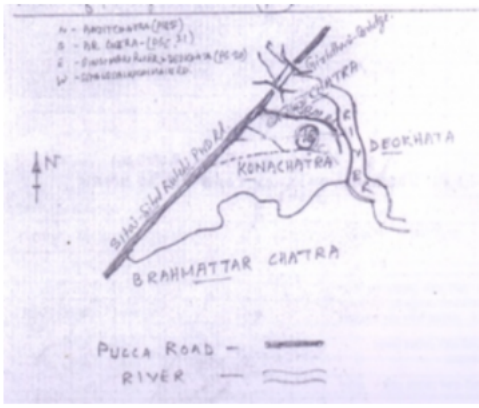

Nazri Naksha