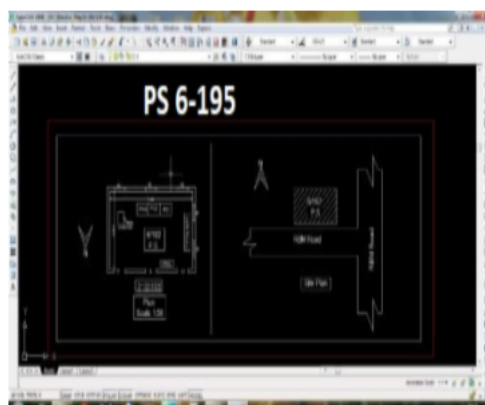

নির্বাচক নিবন্ধন আধিকারিকের স্বাক্ষর

Nazri Naksha

Google Map View

Polling Station Building Front View

Polling Station Front View

Cad View

Key MAP View

1 নাম : আলতাভ উদ্দিন পিতার নাম: জামাল মিয়া বাড়ির নং : n0144 বয়স : 39 লিঙ্গ : পুরুষ	KDC2608552 ফটো উপলব্ধ	2 নাম : আসরাফ আলী পিতার নাম: জামাল মিয়া বাড়ির নং : n0144 বয়স : 40 লিঙ্গ : পুরুষ	KDC2203966 ফটো উপলব্ধ	3 নাম : বিবি টুলটুলি স্বামীর নাম: জামাল মিয়া বাড়ির নং : n0144 বয়স : 66 লিঙ্গ : মহিলা	UGR2689156 ফটো উপলব্ধ
4 নাম : ইসরাফ আলী পিতার নাম: জামাল মিয়া বাড়ির নং : n0144 বয়স : 36 লিঙ্গ : পুরুষ	UGR1425057 ফটো উপলব্ধ	5 নাম : মোসারraf আলী পিতার নাম: জামাল মিয়া বাড়ির নং : n0144 বয়স : 37 লিঙ্গ : পুরুষ	UGR1528785 ফটো উপলব্ধ	6 নাম : লেব হোসেন পিতার নাম: জাহাঙ্গীর মিয়া বাড়ির নং : n0004 বয়স : 23 লিঙ্গ : পুরুষ	UGR2873420 ফটো উপলব্ধ
7 নাম : খসবু নাহার স্বামীর নাম: মিজানুর মিয়া বাড়ির নং : n0004 বয়স : 22 লিঙ্গ : মহিলা	UGR2873552 ফটো উপলব্ধ	8 নাম : বিবি অলিমা স্বামীর নাম: সহিদুল মিয়া বাড়ির নং : n0033 বয়স : 56 লিঙ্গ : মহিলা	UGR2689081 ফটো উপলব্ধ	9 নাম : সোলেমান মিয়া মায়ের নাম: সোলেনা বেওয়া বাড়ির নং : n0133 বয়স : 40 লিঙ্গ : পুরুষ	KDC2608636 ফটো উপলব্ধ
10 নাম : মনজুর হোসেন পিতার নাম: আবুল হোসেন বাড়ির নং : n0004 বয়স : 32 লিঙ্গ : পুরুষ	UGR1634807 ফটো উপলব্ধ	11 নাম : নুরআমিন মিয়া পিতার নাম: কাশেম মিয়া বাড়ির নং : n0028 বয়স : 28 লিঙ্গ : পুরুষ	UGR2198422 ফটো উপলব্ধ	12 নাম : বিবি মজিরন স্বামীর নাম: আবুল বাড়ির নং : n0121 বয়স : 56 লিঙ্গ : মহিলা	WB/01/006/543388 ফটো উপলব্ধ
13 নাম : মিয়া আবুলহোসেন পিতার নাম: চেমট বাড়ির নং : n0121 বয়স : 61 লিঙ্গ : পুরুষ	WB/01/006/543444 ফটো উপলব্ধ	14 নাম : জাহাঙ্গীর হোসেন পিতার নাম: আব্দুল হামিদ মিয়া বাড়ির নং : n0041 বয়স : 43 লিঙ্গ : পুরুষ	KDC2474732 ফটো উপলব্ধ	15 নাম : মিয়া মজিদুল পিতার নাম: নেছাউদ্দিন বাড়ির নং : n0041 বয়স : 53 লিঙ্গ : পুরুষ	WB/01/006/543338 ফটো উপলব্ধ
16 নাম : মোস্তাকিন মিয়া পিতার নাম: মোজাহার আলী বাড়ির নং : n0041 বয়স : 37 লিঙ্গ : পুরুষ	UGR1913185 ফটো উপলব্ধ	17 নাম : সেমিনা খাতুন (বিবি) স্বামীর নাম: নুরনবি মিয়া বাড়ির নং : n0028 বয়স : 30 লিঙ্গ : মহিলা	UGR1913615 ফটো উপলব্ধ	18 নাম : বিবি নুরনেসা স্বামীর নাম: কাশেম বাড়ির নং : n0028 বয়স : 61 লিঙ্গ : মহিলা	WB/01/006/543157 ফটো উপলব্ধ
19 নাম : নুরনবি মিয়া পিতার নাম: কাশেম মিয়া বাড়ির নং : n0028 বয়স : 30 লিঙ্গ : পুরুষ	UGR1913383 ফটো উপলব্ধ	20 নাম : সহিদার মিয়া পিতার নাম: রেজ্জাক মিয়া বাড়ির নং : n0133 বয়স : 51 লিঙ্গ : পুরুষ	KDC2474781 ফটো উপলব্ধ	21 নাম : মঞ্জু বিবি স্বামীর নাম: মোবারক মিয়া বাড়ির নং : n0003 বয়স : 35 লিঙ্গ : মহিলা	UGR1913730 ফটো উপলব্ধ
22 নাম : মিজানুর মিয়া পিতার নাম: মজিদুল মিয়া বাড়ির নং : n0041 বয়স : 28 লিঙ্গ : পুরুষ	UGR1913334 ফটো উপলব্ধ	23 নাম : বিবি মনোয়ারা স্বামীর নাম: মজিদুল মিয়া বাড়ির নং : n0003 বয়স : 50 লিঙ্গ : মহিলা	KDC2474724 ফটো উপলব্ধ	24 নাম : লাইলী (খাতুন) বিবি স্বামীর নাম: জাহাঙ্গীর মিয়া বাড়ির নং : n0004 বয়স : 36 লিঙ্গ : মহিলা	UGR2198547 ফটো উপলব্ধ
25 নাম : মেনাজুল মিয়া পিতার নাম: আবুল হোসেন মিয়া বাড়ির নং : n0004 বয়স : 37 লিঙ্গ : পুরুষ	UGR1913276 ফটো উপলব্ধ	26 নাম : জামাল হোসেন পিতার নাম: আব্দুল হামিদ মিয়া বাড়ির নং : n0041 বয়স : 40 লিঙ্গ : পুরুষ	UGR1425313 ফটো উপলব্ধ	27 নাম : নুরবানু খাতুন বিবি স্বামীর নাম: নুরআমিন মিয়া বাড়ির নং : n0000 বয়স : 21 লিঙ্গ : মহিলা	UGR2960383 ফটো উপলব্ধ
28 নাম : অঞ্জু বিবি স্বামীর নাম: সহিদার মিয়া বাড়ির নং : n0133 বয়স : 40 লিঙ্গ : মহিলা	KDC2842631 ফটো উপলব্ধ	29 নাম : হাসানুর মিয়া পিতার নাম: মজিদুল মিয়া বাড়ির নং : n0041 বয়স : 23 লিঙ্গ : পুরুষ	UGR2775195 ফটো উপলব্ধ	30 নাম : মোবারক মিয়া পিতার নাম: নেছাউদ্দিন মিয়া বাড়ির নং : n0003 বয়স : 42 লিঙ্গ : পুরুষ	KDC2691582 ফটো উপলব্ধ