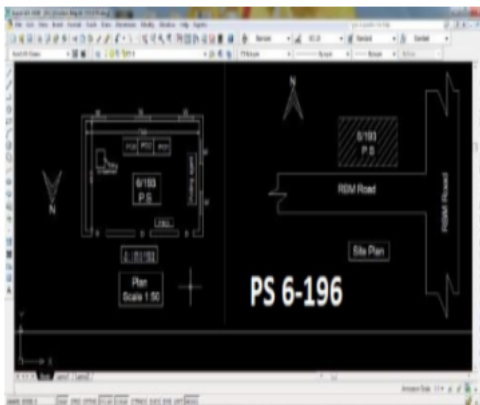

নির্বাচক নিবন্ধন আধিকারিকের স্বাক্ষর

Nazri Naksha

Google Map View

Polling Station Building Front View

Polling Station Front View

Cad View

Key MAP View

1 নাম : সিমুল ইসলাম পিতার নাম : আবু হোরা মিঞা বাড়ির নং : এন00 বয়স : 22 লিঙ্গ : মহিলা	UGR2961373 ফটো উপলব্ধ	2 নাম : হোসেন গোলে পিতার নাম : জব্বার মিঞা বাড়ির নং : n0067 বয়স : 81 লিঙ্গ : পুরুষ	UGR2690469 ফটো উপলব্ধ	3 নাম : বিবি আনোয়ারা স্বামীর নাম : আক্কের বাড়ির নং : n0116 বয়স : 45 লিঙ্গ : মহিলা	KDC2475572 ফটো উপলব্ধ
4 নাম : সাহেবা খাতুন স্বামীর নাম : মজিদুল মিঞা বাড়ির নং : এন072 বয়স : 25 লিঙ্গ : মহিলা	UGR2691418 ফটো উপলব্ধ	5 নাম : সামিনা সৈয়াসমিন স্বামীর নাম : তারজুল মিঞা বাড়ির নং : এন00 বয়স : 24 লিঙ্গ : মহিলা	UGR2961332 ফটো উপলব্ধ	6 নাম : হাসিনা খাতুন বিবি স্বামীর নাম : মজিদুল মিঞা বাড়ির নং : এন0076 বয়স : 26 লিঙ্গ : মহিলা	UGR2428803 ফটো উপলব্ধ
7 নাম : লিপি খাতুন স্বামীর নাম : ইবনুল ইসলাম বাড়ির নং : এন0119 বয়স : 28 লিঙ্গ : মহিলা	UGR2177913 ফটো উপলব্ধ	8 নাম : আসমা বিবি স্বামীর নাম : ফজলে হক বাড়ির নং : n0014 বয়স : 48 লিঙ্গ : মহিলা	KDC1898949 ফটো উপলব্ধ	9 নাম : মিয়া লুৎফর পিতার নাম : সাহের উদ্দিন মিয়া বাড়ির নং : n0014 বয়স : 71 লিঙ্গ : পুরুষ	UGR2690295 ফটো উপলব্ধ
10 নাম : নজরুল ইসলাম পিতার নাম : তমিজ উদ্দিন মিঞা বাড়ির নং : n0075 বয়স : 40 লিঙ্গ : পুরুষ	KDC1899715 ফটো উপলব্ধ	11 নাম : হজরত আলী পিতার নাম : মজিদুল মিঞা বাড়ির নং : N0039 বয়স : 26 লিঙ্গ : পুরুষ	UGR2691186 ফটো উপলব্ধ	12 নাম : রাকনা পারভিন বিবি স্বামীর নাম : মেহেদি হাসান বাড়ির নং : N0021 বয়স : 27 লিঙ্গ : মহিলা	UGR2690816 ফটো উপলব্ধ
13 নাম : রাজ মিঞা পিতার নাম : মোস্তাফা মিয়া বাড়ির নং : এন012 বয়স : 23 লিঙ্গ : পুরুষ	UGR2961290 ফটো উপলব্ধ	14 নাম : সাবিনা খাতুন স্বামীর নাম : দুলাল মিঞা বাড়ির নং : এন0136 বয়স : 31 লিঙ্গ : মহিলা	RNL1926955 ফটো উপলব্ধ	15 নাম : পিংকি খাতুন স্বামীর নাম : জাহানুর মিয়া বাড়ির নং : এন0069 বয়স : 23 লিঙ্গ : মহিলা	UGR2776268 ফটো উপলব্ধ
16 নাম : আফ্রুজা খাতুন বিবি স্বামীর নাম : মোস্তাফা মিয়া বাড়ির নং : n00 বয়স : 26 লিঙ্গ : মহিলা	UGR2691525 ফটো উপলব্ধ	17 নাম : এনাদুল হক পিতার নাম : সেরাজুল মিয়া বাড়ির নং : n00 বয়স : 23 লিঙ্গ : পুরুষ	UGR2691558 ফটো উপলব্ধ	18 নাম : জাহানারা বিবি স্বামীর নাম : আব্দুল রশিদ বাড়ির নং : n0088 বয়স : 33 লিঙ্গ : মহিলা	UGR1635150 ফটো উপলব্ধ
19 নাম : আশিদা খাতুন স্বামীর নাম : নেজামুল হোসেন বাড়ির নং : এন0124 বয়স : 28 লিঙ্গ : মহিলা	UGR2776326 ফটো উপলব্ধ	20 নাম : বিবি রুপভান স্বামীর নাম : সেরাজুল মিঞা বাড়ির নং : n0063 বয়স : 61 লিঙ্গ : মহিলা	UGR2690337 ফটো উপলব্ধ	21 নাম : আব্দুল রহিম পিতার নাম : দুলা মিঞা বাড়ির নং : এন0136 বয়স : 23 লিঙ্গ : পুরুষ	UGR2776235 ফটো উপলব্ধ
22 নাম : রেজাউল ক্বার পিতার নাম : আয়াজুর রহমান বাড়ির নং : n0088 বয়স : 32 লিঙ্গ : পুরুষ	UGR1635085 ফটো উপলব্ধ	23 নাম : মমিনুল মিয়া পিতার নাম : লুৎফর মিয়া বাড়ির নং : n0014 বয়স : 45 লিঙ্গ : পুরুষ	KDC1898840 ফটো উপলব্ধ	24 নাম : মিয়া মফিজ পিতার নাম : গোল হোসেন মিয়া বাড়ির নং : n0022 বয়স : 61 লিঙ্গ : পুরুষ	UGR2689958 ফটো উপলব্ধ
25 নাম : হাছেনা বিবি স্বামীর নাম : মমিনুল মিয়া বাড়ির নং : n0014 বয়স : 47 লিঙ্গ : মহিলা	KDC1898964 ফটো উপলব্ধ	26 নাম : মোসলেম মিঞা পিতার নাম : অতোয়ার মিঞা বাড়ির নং : এন0031 বয়স : 24 লিঙ্গ : পুরুষ	UGR2776359 ফটো উপলব্ধ	27 নাম : সাবানা পারভীন স্বামীর নাম : এয়াজুল হক বাড়ির নং : এন0038 বয়স : 25 লিঙ্গ : মহিলা	UGR2960854 ফটো উপলব্ধ
28 নাম : আওলাদ হোসেন পিতার নাম : আব্দুল গফুর মিঞা বাড়ির নং : n0089 বয়স : 53 লিঙ্গ : পুরুষ	UGR2601623 ফটো উপলব্ধ	29 নাম : নিশিতা পারভীন পিতার নাম : নজরুল মিঞা বাড়ির নং : এন0039 বয়স : 29 লিঙ্গ : মহিলা	UGR2061281 ফটো উপলব্ধ	30 নাম : তাহাজুল হক পিতার নাম : মমিনুল মিঞা বাড়ির নং : N0025 বয়স : 24 লিঙ্গ : পুরুষ	UGR2691293 ফটো উপলব্ধ