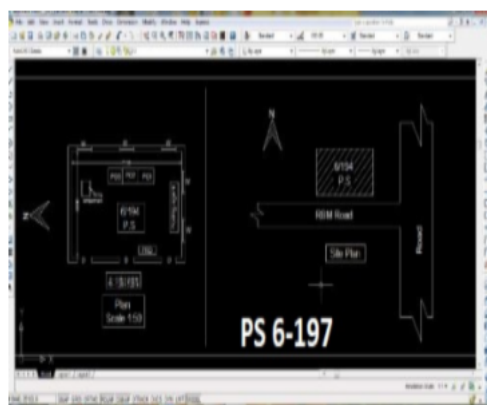

নির্বাচক নিবন্ধন আধিকারিকের স্বাক্ষর

Nazri Naksha

Google Map View

Polling Station Building Front View

Polling Station Front View

Cad View

Key MAP View

1 নাম : আমিনা বিবি স্বামীর নাম: কাবুল মিয়া বাড়ির নং : n0007 বয়স : 60 লিঙ্গ : মহিলা	UGR3092020 ফটো উপলব্ধ	2 নাম : বিবি মফিয়া স্বামীর নাম: আজিদুল মিয়া বাড়ির নং : n0031 বয়স : 57 লিঙ্গ : মহিলা	UGR2602209 ফটো উপলব্ধ	3 নাম : আশরাফুল মিয়া পিতার নাম: সুরথ আলি বাড়ির নং : এন0073 বয়স : 23 লিঙ্গ : পুরুষ	UGR2777498 ফটো উপলব্ধ
4 নাম : আশিদা বিবি স্বামীর নাম: দুলাল মিয়া বাড়ির নং : জামাদার বস বয়স : 22 লিঙ্গ : মহিলা	UGR2990745 ফটো উপলব্ধ	5 নাম : রেনুকা খাতুন পিতার নাম: আনোয়ার হোসেন বাড়ির নং : নং029 বয়স : 22 লিঙ্গ : মহিলা	UGR2874089 ফটো উপলব্ধ	6 নাম : আলমা খাতুন বিবি স্বামীর নাম: মিজানুর মিয়া বাড়ির নং : এন0040 বয়স : 25 লিঙ্গ : মহিলা	UGR2777910 ফটো উপলব্ধ
7 নাম : আশাদুল মিয়া পিতার নাম: সুরথ আলি বাড়ির নং : এন0073 বয়স : 23 লিঙ্গ : পুরুষ	UGR2777514 ফটো উপলব্ধ	8 নাম : রেসমা খাতুন স্বামীর নাম: এনামুল মিয়া বাড়ির নং : জামাদার বস বয়স : 22 লিঙ্গ : মহিলা	UGR2904720 ফটো উপলব্ধ	9 নাম : বেলাল মিয়া পিতার নাম: হায়দার মিয়া বাড়ির নং : নং022 বয়স : 23 লিঙ্গ : পুরুষ	UGR2874022 ফটো উপলব্ধ
10 নাম : মজিরন বিবি স্বামীর নাম: উকিল মিয়া বাড়ির নং : n0022 বয়স : 56 লিঙ্গ : মহিলা	KDC2607919 ফটো উপলব্ধ	11 নাম : জেলেকা বিবি পিতার নাম: দেলদার মিয়া বাড়ির নং : n0040 বয়স : 37 লিঙ্গ : মহিলা	UGR1763283 ফটো উপলব্ধ	12 নাম : রেজিনা খাতুন পিতার নাম: হায়দার মিয়া বাড়ির নং : এন0022 বয়স : 23 লিঙ্গ : মহিলা	UGR2777969 ফটো উপলব্ধ
13 নাম : বাপ্পী মিয়া পিতার নাম: নওভল মিয়া বাড়ির নং : এন0108 বয়স : 26 লিঙ্গ : পুরুষ	UGR2777563 ফটো উপলব্ধ	14 নাম : বিবি রহিমা স্বামীর নাম: ছিদ্দিক মিয়া বাড়ির নং : n0039 বয়স : 53 লিঙ্গ : মহিলা	UGR2778033 ফটো উপলব্ধ	15 নাম : রাসিদুল মিয়া পিতার নাম: জয়বার মিয়া বাড়ির নং : n0022 বয়স : 27 লিঙ্গ : পুরুষ	UGR2321057 ফটো উপলব্ধ
16 নাম : হানুফা বিবি স্বামীর নাম: জহুরুল হক বাড়ির নং : n0016 বয়স : 36 লিঙ্গ : মহিলা	UGR1763374 ফটো উপলব্ধ	17 নাম : সোবান মিয়া পিতার নাম: আমির মিয়া বাড়ির নং : n0034 বয়স : 31 লিঙ্গ : পুরুষ	UGR2065878 ফটো উপলব্ধ	18 নাম : আমিনা বেওয়া স্বামীর নাম: চেংটু মিয়া বাড়ির নং : n0159 বয়স : 90 লিঙ্গ : মহিলা	UGR3144813 ফটো উপলব্ধ
19 নাম : আলমগীর বিবি পিতার নাম: সামসুল মিয়া বাড়ির নং : n0007 বয়স : 21 লিঙ্গ : পুরুষ	UGR1762889 ফটো উপলব্ধ	20 নাম : বিবি সখিনা স্বামীর নাম: কাবুল বাড়ির নং : n0006 বয়স : 95 লিঙ্গ : মহিলা	WB/01/006/537499 ফটো উপলব্ধ	21 নাম : সাহিদা বিবি পিতার নাম: হাকিম মিয়া বাড়ির নং : n0022 বয়স : 33 লিঙ্গ : মহিলা	UGR1635911 ফটো উপলব্ধ
22 নাম : মফিদুল মিয়া পিতার নাম: অবির আলী বাড়ির নং : n0012 বয়স : 34 লিঙ্গ : পুরুষ	UGR1970268 ফটো উপলব্ধ	23 নাম : জেন্না বিবি স্বামীর নাম: মজিদুল মিয়া বাড়ির নং : n0012 বয়স : 38 লিঙ্গ : মহিলা	KDC2774875 ফটো উপলব্ধ	24 নাম : মজিদুল মিয়া পিতার নাম: আবির আলী বাড়ির নং : n0012 বয়স : 39 লিঙ্গ : পুরুষ	KDC2774867 ফটো উপলব্ধ
25 নাম : রসিদা বিবি স্বামীর নাম: জয়বার মিয়া বাড়ির নং : n0009 বয়স : 41 লিঙ্গ : মহিলা	KDC2474336 ফটো উপলব্ধ	26 নাম : তহিমা খাতুন পিতার নাম: কমল মিয়া বাড়ির নং : n0029 বয়স : 38 লিঙ্গ : মহিলা	UGR1529445 ফটো উপলব্ধ	27 নাম : রহিম মিয়া পিতার নাম: খয়বার মিয়া বাড়ির নং : এন00 বয়স : 22 লিঙ্গ : পুরুষ	UGR2961886 ফটো উপলব্ধ
28 নাম : আনারুল মিয়া পিতার নাম: সামসুল মিয়া বাড়ির নং : n0007 বয়স : 21 লিঙ্গ : পুরুষ	UGR2321065 ফটো উপলব্ধ	29 নাম : হায়দার মিয়া পিতার নাম: কাবুল মিয়া বাড়ির নং : n0022 বয়স : 52 লিঙ্গ : পুরুষ	WB/01/006/537532 ফটো উপলব্ধ	30 নাম : এজিনা বিবি স্বামীর নাম: সামসুল মিয়া বাড়ির নং : n0037 বয়স : 56 লিঙ্গ : মহিলা	WB/01/006/537387 ফটো উপলব্ধ