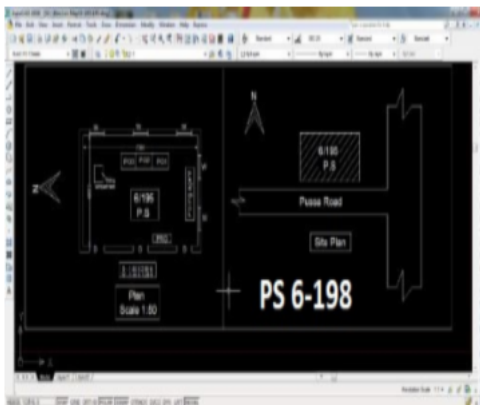

নির্বাচক নিবন্ধন আধিকারিকের স্বাক্ষর

Nazri Naksha

Google Map View

Polling Station Building Front View

Polling Station Front View

Cad View

Key MAP View

1 নাম : মেনকা (খান) বিবি স্বামীর নাম : মহসিন মিয়া বাড়ির নং : n0091 বয়স : 35 লিঙ্গ : মহিলা	UGR1766559 ফটো উপলব্ধ	2 নাম : গীতা (মোদক) বর্মন স্বামীর নাম : মন্টু চন্দ্র বর্মন বাড়ির নং : n0275 বয়স : 39 লিঙ্গ : মহিলা	UGR1759786 ফটো উপলব্ধ	3 নাম : কিশোর আর মারাক পিতার নাম : বিপুলসন সাংমা বাড়ির নং : n0002 বয়স : 50 লিঙ্গ : পুরুষ	UGR3010188 ফটো উপলব্ধ
4 নাম : মোফাজ্জল মিয়া পিতার নাম : মোস্তার আলী বাড়ির নং : n0025 বয়স : 33 লিঙ্গ : পুরুষ	UGR1636281 ফটো উপলব্ধ	5 নাম : ফিরদৌসী বিবি স্বামীর নাম : দুলাল মিয়া বাড়ির নং : n0084 বয়স : 33 লিঙ্গ : মহিলা	UGR1915305 ফটো উপলব্ধ	6 নাম : লতিফ মিয়া পিতার নাম : আকতার আলী বাড়ির নং : n0084 বয়স : 33 লিঙ্গ : পুরুষ	UGR2066520 ফটো উপলব্ধ
7 নাম : বেলাল মিয়া পিতার নাম : এসরাফ আলী মিয়া বাড়ির নং : n0084 বয়স : 37 লিঙ্গ : পুরুষ	KDC2785905 ফটো উপলব্ধ	8 নাম : রহিমা বিবি স্বামীর নাম : মোম্নাফ পাটোয়ারী বাড়ির নং : n0225 বয়স : 34 লিঙ্গ : মহিলা	UGR2066470 ফটো উপলব্ধ	9 নাম : ছালাম মিয়া পিতার নাম : মস্তুর আলী বাড়ির নং : n0025 বয়স : 33 লিঙ্গ : পুরুষ	UGR1764570 ফটো উপলব্ধ
10 নাম : মমতাজ বিবি স্বামীর নাম : নবাব হোসেন বাড়ির নং : n0084 বয়স : 35 লিঙ্গ : মহিলা	UGR1636430 ফটো উপলব্ধ	11 নাম : নচিরন বিবি স্বামীর নাম : আক্তার আলী বাড়ির নং : n0084 বয়স : 61 লিঙ্গ : মহিলা	WB/01/006/540152 ফটো উপলব্ধ	12 নাম : আকতার আলী পিতার নাম : সহির মিয়া বাড়ির নং : n0084 বয়স : 69 লিঙ্গ : পুরুষ	WB/01/006/540124 ফটো উপলব্ধ
13 নাম : নজিনা বিবি স্বামীর নাম : মোফাজ্জল মিয়া বাড়ির নং : n0225 বয়স : 35 লিঙ্গ : মহিলা	UGR1915248 ফটো উপলব্ধ	14 নাম : কাদেকজান বিবি স্বামীর নাম : মস্তুর আলী বাড়ির নং : n0225 বয়স : 69 লিঙ্গ : মহিলা	WB/01/006/540521 ফটো উপলব্ধ	15 নাম : নবাব হোসেন পিতার নাম : আকতার আলী মিয়া বাড়ির নং : n0084 বয়স : 33 লিঙ্গ : পুরুষ	KDC2775310 ফটো উপলব্ধ
16 নাম : পারভীন খাতুন (বিবি) স্বামীর নাম : বেলাল মিয়া বাড়ির নং : n0084 বয়স : 33 লিঙ্গ : মহিলা	UGR1764398 ফটো উপলব্ধ	17 নাম : দুলাল মিয়া পিতার নাম : ইশ্রাব মিয়া বাড়ির নং : n0084 বয়স : 40 লিঙ্গ : পুরুষ	KDC2474591 ফটো উপলব্ধ	18 নাম : সুশানা মর্মু স্বামীর নাম : চার্লি রাংসা বাড়ির নং : এন0199 বয়স : 25 লিঙ্গ : মহিলা	UGR2468742 ফটো উপলব্ধ
19 নাম : অরুনা রাংসা স্বামীর নাম : দিবাকর তজু বাড়ির নং : n0199 বয়স : 46 লিঙ্গ : মহিলা	KDC1900026 ফটো উপলব্ধ	20 নাম : চার্লি রাংসা পিতার নাম : সরোজ রঞ্জন রাংসা বাড়ির নং : n0199 বয়স : 37 লিঙ্গ : পুরুষ	UGR0889386 ফটো উপলব্ধ	21 নাম : মোবারক আলী মিয়া পিতার নাম : জামির আলী বাড়ির নং : n0199 বয়স : 28 লিঙ্গ : পুরুষ	WB/01/006/540243 ফটো উপলব্ধ
22 নাম : নূর ইসলাম মিয়া পিতার নাম : মোবারক আলী মিয়া বাড়ির নং : n0199 বয়স : 26 লিঙ্গ : পুরুষ	UGR2380590 ফটো উপলব্ধ	23 নাম : জনাথন বিবি পিতার নাম : হোসেন্দনাথ কিয়াম বাড়ির নং : n0199 বয়স : 37 লিঙ্গ : পুরুষ	KDC2474575 ফটো উপলব্ধ	24 নাম : কল্যাণী রংসা স্বামীর নাম : সরোজরঞ্জন রংসা বাড়ির নং : n0199 বয়স : 71 লিঙ্গ : মহিলা	WB/01/006/540019 ফটো উপলব্ধ
25 নাম : মিল্টন রংসা পিতার নাম : সরোজ রঞ্জন রংসা বাড়ির নং : n0199 বয়স : 40 লিঙ্গ : পুরুষ	KDC2474146 ফটো উপলব্ধ	26 নাম : আজিদ আকতার পিতার নাম : জাহিদুল ইসলাম বাড়ির নং : 01 বয়স : 28 লিঙ্গ : পুরুষ	UGR2692739 ফটো উপলব্ধ	27 নাম : জাহিদুল ইসলাম পিতার নাম : দেওয়ান শেখ বাড়ির নং : n0199 বয়স : 37 লিঙ্গ : পুরুষ	KDC2529584 ফটো উপলব্ধ
28 নাম : সামিমা আক্তার পিতার নাম : জাহিদুল ইসলাম বাড়ির নং : 01 বয়স : 37 লিঙ্গ : পুরুষ	UGR2789550 ফটো উপলব্ধ	29 নাম : সজীব আক্তার পিতার নাম : জাহিদুল ইসলাম বাড়ির নং : 01 বয়স : 27 লিঙ্গ : পুরুষ	UGR2825941 ফটো উপলব্ধ	30 নাম : বিজয় টুডু পিতার নাম : অনিল টুডু বাড়ির নং : এন00 বয়স : 25 লিঙ্গ : পুরুষ	UGR2962173 ফটো উপলব্ধ