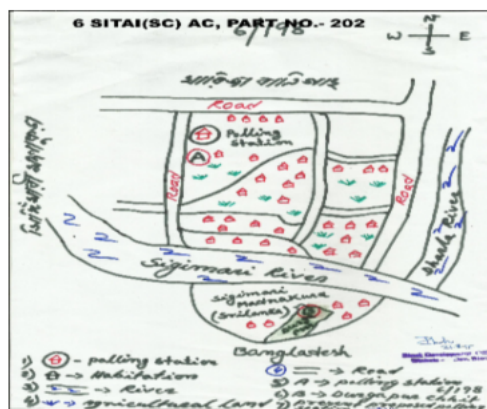

Nazri Naksha