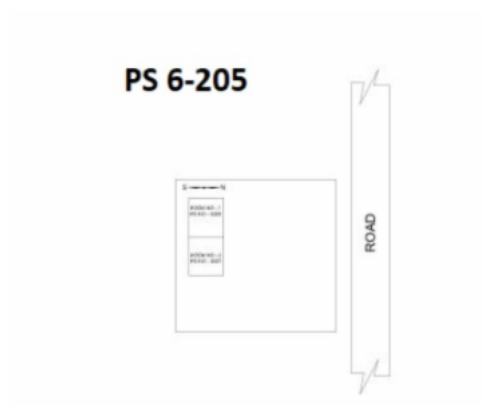

নির্বাচক নিবন্ধন আধিকারিকের স্বাক্ষর

Nazri Naksha

Google Map View

Polling Station Building Front View

Polling Station Front View

Cad View

Key MAP View

1 নাম : মদুল মিয়া পিতার নাম : নূর কাশিম মিয়া বাড়ির নং : এন0135 বয়স : 25 লিঙ্গ : পুরুষ	UGR2772283 ফটো উপলব্ধ	2 নাম : রসিদা বিবি পিতার নাম : ছফি মূদদীন মিয়া বাড়ির নং : এন05 বয়স : 39 লিঙ্গ : মহিলা	UGR2905826 ফটো উপলব্ধ	3 নাম : রুহুল আমিন পিতার নাম : আবদুল আজিজ মিঞা বাড়ির নং : n0151 বয়স : 51 লিঙ্গ : পুরুষ	UGR2912012 ফটো উপলব্ধ
4 নাম : বিবি মমতাজ স্বামীর নাম : ইয়াকুব মিঞা বাড়ির নং : n0029 বয়স : 52 লিঙ্গ : মহিলা	UGR2552412 ফটো উপলব্ধ	5 নাম : রাহুল পাটোয়ারী পিতার নাম : খাইরুল পাটোয়ারী বাড়ির নং : N0035 বয়স : 24 লিঙ্গ : পুরুষ	UGR2648574 ফটো উপলব্ধ	6 নাম : সাহিনা বিবি স্বামীর নাম : সাহিদুল পাটোয়ারী বাড়ির নং : n0032 বয়স : 49 লিঙ্গ : মহিলা	UGR2554269 ফটো উপলব্ধ
7 নাম : মেহেবুল মিয়া পিতার নাম : নূর কাশিম মিঞা বাড়ির নং : এন00 বয়স : 37 লিঙ্গ : পুরুষ	UGR2934925 ফটো উপলব্ধ	8 নাম : হালিম সরকার পিতার নাম : বাদল সরকার বাড়ির নং : N0075 বয়স : 26 লিঙ্গ : পুরুষ	UGR2648426 ফটো উপলব্ধ	9 নাম : ইয়ানুর মিয়া পিতার নাম : আবদুল হামিদ মিয়া বাড়ির নং : n0124 বয়স : 56 লিঙ্গ : পুরুষ	UGR2552941 ফটো উপলব্ধ
10 নাম : মজনু মিঞা পিতার নাম : আজগার মিঞা বাড়ির নং : n0164 বয়স : 33 লিঙ্গ : পুরুষ	UGR2068609 ফটো উপলব্ধ	11 নাম : সাহিদুল হক পিতার নাম : নূর মহম্মদ মিঞা বাড়ির নং : n0061 বয়স : 41 লিঙ্গ : পুরুষ	KDC2489409 ফটো উপলব্ধ	12 নাম : আবুমোতালেব মিঞা পিতার নাম : বজলে মিঞা বাড়ির নং : n0141 বয়স : 28 লিঙ্গ : পুরুষ	UGR2201929 ফটো উপলব্ধ
13 নাম : রাজ্জাক পাটোয়ারী পিতার নাম : রফিকুল পাটোয়ারী বাড়ির নং : n0042 বয়স : 33 লিঙ্গ : পুরুষ	KDC2844876 ফটো উপলব্ধ	14 নাম : মিলনী শীল স্বামীর নাম : হরেন শীল বাড়ির নং : n0134 বয়স : 44 লিঙ্গ : মহিলা	KDC2288728 ফটো উপলব্ধ	15 নাম : মোতাহার হোসেন পিতার নাম : তোফাজ্জল হোসেন বাড়ির নং : n0169 বয়স : 49 লিঙ্গ : পুরুষ	KDC1151539 ফটো উপলব্ধ
16 নাম : লাব মিঞা পিতার নাম : সাহিদুল মিঞা বাড়ির নং : এন0018 বয়স : 24 লিঙ্গ : পুরুষ	UGR2934743 ফটো উপলব্ধ	17 নাম : সাহানুর হক পিতার নাম : সাহিদুল হক বাড়ির নং : নং061 বয়স : 23 লিঙ্গ : পুরুষ	UGR2876118 ফটো উপলব্ধ	18 নাম : পাটোয়ারী দুলাল পিতার নাম : খয়বার পাটোয়ারী বাড়ির নং : n0034 বয়স : 71 লিঙ্গ : পুরুষ	UGR2552636 ফটো উপলব্ধ
19 নাম : সাহিনা বিবি স্বামীর নাম : মহাসিন মিঞা বাড়ির নং : n0162 বয়স : 30 লিঙ্গ : মহিলা	UGR2201861 ফটো উপলব্ধ	20 নাম : রেজিয়া বিবি স্বামীর নাম : আব্দুল আজিজ মিঞা বাড়ির নং : n0151 বয়স : 70 লিঙ্গ : মহিলা	UGR2552511 ফটো উপলব্ধ	21 নাম : মিয়া হানিফ পিতার নাম : আবদুল জলিল মিয়া বাড়ির নং : n0128 বয়স : 58 লিঙ্গ : পুরুষ	UGR2553469 ফটো উপলব্ধ
22 নাম : রাজ্জিউল মিঞা পিতার নাম : রফিকুল মিঞা বাড়ির নং : এন019 বয়স : 22 লিঙ্গ : পুরুষ	UGR2934727 ফটো উপলব্ধ	23 নাম : আতিকুল মিঞা পিতার নাম : রফিকুল মিঞা বাড়ির নং : এন019 বয়স : 27 লিঙ্গ : পুরুষ	UGR2934750 ফটো উপলব্ধ	24 নাম : রোসনা বানু স্বামীর নাম : রুহুল মিঞা বাড়ির নং : এন00 বয়স : 27 লিঙ্গ : মহিলা	UGR2934982 ফটো উপলব্ধ
25 নাম : জাকির হোসেন মিঞা পিতার নাম : জহর আলী বাড়ির নং : n0135 বয়স : 40 লিঙ্গ : পুরুষ	KDC2490019 ফটো উপলব্ধ	26 নাম : সাহেদা খাতুন স্বামীর নাম : আলিয়ার সরকার বাড়ির নং : 0076 বয়স : 23 লিঙ্গ : মহিলা	UGR2891109 ফটো উপলব্ধ	27 নাম : আসলেমা বিবি স্বামীর নাম : রোস্তুম পাটোয়ারী বাড়ির নং : n0034 বয়স : 35 লিঙ্গ : মহিলা	UGR1429034 ফটো উপলব্ধ
28 নাম : সপিয়া খাতুন বিবি স্বামীর নাম : আলেকুল মিঞা বাড়ির নং : N00 বয়স : 28 লিঙ্গ : মহিলা	UGR2648566 ফটো উপলব্ধ	29 নাম : বাবলি খাতুন স্বামীর নাম : আইনুল মিঞা বাড়ির নং : না বয়স : 27 লিঙ্গ : মহিলা	UGR2838225 ফটো উপলব্ধ	30 নাম : মেহরন বিবি স্বামীর নাম : কুমোর আলি বাড়ির নং : n0125 বয়স : 53 লিঙ্গ : মহিলা	UGR2552677 ফটো উপলব্ধ