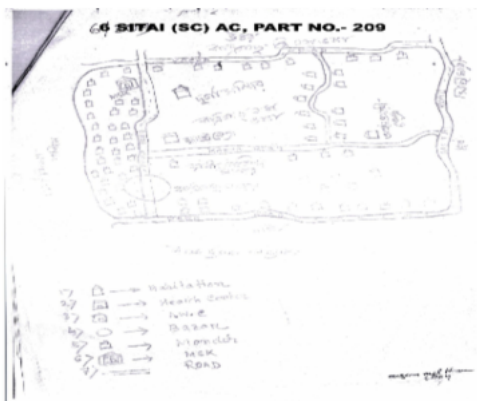

Nazri Naksha