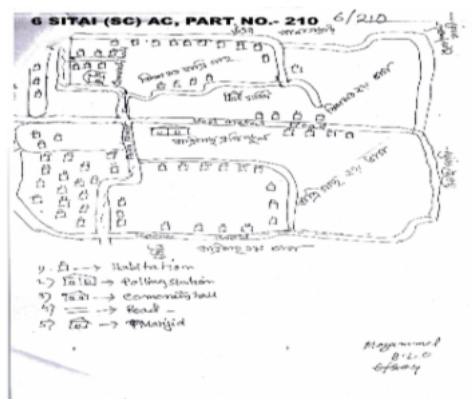

নির্বাচক নিবন্ধন আধিকারিকের স্বাক্ষর

Nazri Naksha

Google Map View

Polling Station Building Front View

Polling Station Front View

Cad View

Key MAP View

1 নাম : হক আনাবুল পিতার নাম: মহিরুদ্দিন বাড়ির নং : n0772 বয়স : 52 লিঙ্গ : পুরুষ	WB/01/006/588237	2 নাম : সুভাষ দাস পিতার নাম: কানু দাস বাড়ির নং : না বয়স : 56 লিঙ্গ : পুরুষ	UGR2497873	3 নাম : বিবি শেফালী স্বামীর নাম: আব্দুল মজিদ বাড়ির নং : n0172 বয়স : 51 লিঙ্গ : মহিলা	WB/01/006/570403
4 নাম : কোকিলা বর্মন স্বামীর নাম: তরনী কান্ত বর্মন বাড়ির নং : n0172 বয়স : 39 লিঙ্গ : মহিলা	UGR1773597	5 নাম : রেসিনা (খাতুন) বিবি পিতার নাম: মহিরুদ্দিন (খাতুন) বিবি বাড়ির নং : n0767 বয়স : 28 লিঙ্গ : মহিলা	UGR2382737	6 নাম : পৌরি অধিকারি (বর্মন) স্বামীর নাম: সুদেব বর্মন বাড়ির নং : n0060 বয়স : 38 লিঙ্গ : মহিলা	UGR2203610
7 নাম : আব্দুল মুক্তি আলী পিতার নাম: মজিবর মিঞা বাড়ির নং : n0780 বয়স : 39 লিঙ্গ : পুরুষ	UGR0898569	8 নাম : মাসুদ আলী পিতার নাম: আব্দুল মোম্বাফ মিঞা বাড়ির নং : সী বয়স : 29 লিঙ্গ : পুরুষ	RNL2118453	9 নাম : পাপ্পু আলী পিতার নাম: মহাম্মদ আলী বাড়ির নং : n0433 বয়স : 26 লিঙ্গ : পুরুষ	UGR2382869
10 নাম : জামাআতুল বিবি স্বামীর নাম: আব্দুল মজিদ আলী বাড়ির নং : 0911 বয়স : 30 লিঙ্গ : মহিলা	UGR2440220	11 নাম : হেলাল আহমেদ পিতার নাম: নূর ইসলাম মিঞা বাড়ির নং : 0এন324 বয়স : 25 লিঙ্গ : পুরুষ	UGR2440386	12 নাম : সৌরভ কুমার বর্মন পিতার নাম: শৈলেন্দ্র চন্দ্র বর্মন বাড়ির নং : নং00 বয়স : 24 লিঙ্গ : পুরুষ	UGR2651297
13 নাম : আয়েশা খাতুন স্বামীর নাম: আজিদুল মিঞা বাড়ির নং : 216 বয়স : 26 লিঙ্গ : মহিলা	UGR2776052	14 নাম : মুর্শিদা খাতুন পিতার নাম: মহম্মদ আলী বাড়ির নং : N0381 বয়স : 26 লিঙ্গ : মহিলা	UGR2650752	15 নাম : আরজিনা খাতুন পিতার নাম: আব্দুল মিঞা বাড়ির নং : N000 বয়স : 24 লিঙ্গ : মহিলা	UGR2650661
16 নাম : রেব্বানা খাতুন স্বামীর নাম: আতিকুল মিঞা বাড়ির নং : n0144 বয়স : 27 লিঙ্গ : মহিলা	UGR2363380	17 নাম : রেখা খাতুন পিতার নাম: গোল হোসেন মিঞা বাড়ির নং : n0785 বয়স : 40 লিঙ্গ : মহিলা	UGR2202125	18 নাম : পরবীনা খাতুন স্বামীর নাম: হাসিনা বাড়ির নং : n0768 বয়স : 26 লিঙ্গ : মহিলা	UGR2382810
19 নাম : ফেসী খাতুন পিতার নাম: দেলোয়ার রহমান বাড়ির নং : N0779 বয়স : 27 লিঙ্গ : মহিলা	UGR2650851	20 নাম : সহিদার মিঞা পিতার নাম: আমিনুর মিঞা বাড়ির নং : N0441 বয়স : 24 লিঙ্গ : পুরুষ	UGR2650570	21 নাম : মুর্শিদা খাতুন পিতার নাম: আলাউদ্দিন মিঞা বাড়ির নং : n0502 বয়স : 26 লিঙ্গ : মহিলা	UGR2363323
22 নাম : আলোমা খাতুন পিতার নাম: আমিনুর মিঞা বাড়ির নং : N0441 বয়স : 31 লিঙ্গ : মহিলা	UGR2382620	23 নাম : সাহিনা খাতুন পিতার নাম: সফিকুল ইসলাম বাড়ির নং : n0760 বয়স : 26 লিঙ্গ : মহিলা	UGR2363307	24 নাম : মেরিনা খাতুন স্বামীর নাম: বাবু মিঞা বাড়ির নং : এন00 বয়স : 24 লিঙ্গ : মহিলা	UGR2873495
25 নাম : লাইজ খাতুন বিবি পিতার নাম: আনহার হোসেন বাড়ির নং : n0443 বয়স : 25 লিঙ্গ : মহিলা	UGR2382588	26 নাম : নিমি দাস (বর্মন) স্বামীর নাম: প্রসেনজিৎ বর্মন বাড়ির নং : n0371 বয়স : 30 লিঙ্গ : মহিলা	UGR1841584	27 নাম : জাহানারা পারভীন পিতার নাম: জাকির হোসেন বাড়ির নং : এন00 বয়স : 25 লিঙ্গ : মহিলা	UGR2651214
28 নাম : রিঙ্কু পারভীন স্বামীর নাম: জলিল মিঞা বাড়ির নং : N000 বয়স : 26 লিঙ্গ : মহিলা	UGR2650778	29 নাম : রেজয়ানা পারভীন পিতার নাম: আব্দুল আজিত মিঞা বাড়ির নং : নং00 বয়স : 29 লিঙ্গ : মহিলা	UGR2651354	30 নাম : বিবেক বর্মন পিতার নাম: সুশীল বর্মন বাড়ির নং : 00 বয়স : 25 লিঙ্গ : পুরুষ	UGR2898179