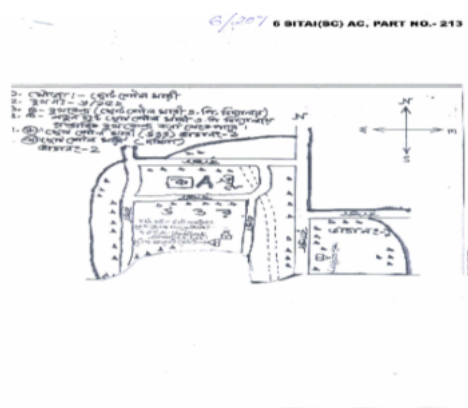

নির্বাচক নিবন্ধন আধিকারিকের স্বাক্ষর

Nazri Naksha

Google Map View

Polling Station Building Front View

Polling Station Front View

Cad View

Key MAP View

| | | | | | |
|--|--------------------------------|---|--------------------------------|---|--------------------------------|
| 1 নাম : নন্দিতা (রায়) বর্মন স্বামীর নাম : স্বপন কুমার বর্মন বাড়ির নং : n0159 বয়স : 39 লিঙ্গ : মহিলা | KDC2479467 ফটো উপলব্ধ | 2 নাম : অনিতা দাস রায় স্বামীর নাম : নরেন রায় বাড়ির নং : n0160 বয়স : 52 লিঙ্গ : মহিলা | WB/01/006/015364 ফটো উপলব্ধ | 3 নাম : ভক্তি রায় স্বামীর নাম : তপন কুমার রায় বাড়ির নং : n0011 বয়স : 49 লিঙ্গ : মহিলা | KDC1890409 ফটো উপলব্ধ |
| 4 নাম : দিপক দে পিতার নাম : বিপ্লব দে বাড়ির নং : n0009 বয়স : 29 লিঙ্গ : পুরুষ | UGR2204501 ফটো উপলব্ধ | 5 নাম : বিপ্লব দে পিতার নাম : বকুল দে বাড়ির নং : n0009 বয়স : 59 লিঙ্গ : পুরুষ | WB/01/006/552129 ফটো উপলব্ধ | 6 নাম : বিষ্ণু দে পিতার নাম : বিমান দে বাড়ির নং : এন00 বয়স : 22 লিঙ্গ : পুরুষ | UGR2939692 ফটো উপলব্ধ |
| 7 নাম : জয়ন্তী দে পিতার নাম : বিমান দে বাড়ির নং : n00 বয়স : 24 লিঙ্গ : মহিলা | UGR2652543 ফটো উপলব্ধ | 8 নাম : ছবিতা দে স্বামীর নাম : বিমান দে বাড়ির নং : n0010 বয়স : 42 লিঙ্গ : মহিলা | KDC2477933 ফটো উপলব্ধ | 9 নাম : অনিতা দে (বর্মন) স্বামীর নাম : পরিমল দে বাড়ির নং : n0011 বয়স : 31 লিঙ্গ : মহিলা | UGR1924430 ফটো উপলব্ধ |
| 10 নাম : বিমান দে পিতার নাম : বকুল দে বাড়ির নং : n0010 বয়স : 57 লিঙ্গ : পুরুষ | WB/01/006/552058 ফটো উপলব্ধ | 11 নাম : পরিমল দে পিতার নাম : বকুল দে বাড়ির নং : n0011 বয়স : 53 লিঙ্গ : পুরুষ | WB/01/006/552554 ফটো উপলব্ধ | 12 নাম : অনিতা দে স্বামীর নাম : বিপ্লব দে বাড়ির নং : n0011 বয়স : 56 লিঙ্গ : মহিলা | WB/01/006/552428 ফটো উপলব্ধ |
| 13 নাম : জগ দেবনাথ পিতার নাম : যতীন দেবনাথ বাড়ির নং : n0192 বয়স : 49 লিঙ্গ : পুরুষ | UGR2564292 ফটো উপলব্ধ | 14 নাম : আরতী দেবনাথ স্বামীর নাম : জগ দেবনাথ বাড়ির নং : এন00 বয়স : 43 লিঙ্গ : মহিলা | KDC2518041 ফটো উপলব্ধ | 15 নাম : বনমালী ব্রজবাসী পিতার নাম : সতীশ ব্রজবাসী বাড়ির নং : n0078 বয়স : 61 লিঙ্গ : পুরুষ | WB/01/006/552035 ফটো উপলব্ধ |
| 16 নাম : সরোদিনী ব্রজবাসী স্বামীর নাম : সতীশ ব্রজবাসী বাড়ির নং : n0078 বয়স : 76 লিঙ্গ : মহিলা | WB/01/006/552834 ফটো উপলব্ধ | 17 নাম : বিষ্ণু ব্রজবাসী পিতার নাম : ক্ষিতীশ ব্রজবাসী বাড়ির নং : n0082 বয়স : 50 লিঙ্গ : পুরুষ | WB/01/006/552084 ফটো উপলব্ধ | 18 নাম : শোভারানী ব্রজবাসী স্বামীর নাম : বনমালী ব্রজবাসী বাড়ির নং : n0078 বয়স : 56 লিঙ্গ : মহিলা | WB/01/006/552191 ফটো উপলব্ধ |
| 19 নাম : সূর্যকান্ত ব্রজবাসী পিতার নাম : ক্ষিতীশ ব্রজবাসী বাড়ির নং : n0082 বয়স : 56 লিঙ্গ : পুরুষ | WB/01/006/552831 ফটো উপলব্ধ | 20 নাম : পুতুল ব্রজবাসী স্বামীর নাম : সূর্যকান্ত ব্রজবাসী বাড়ির নং : n0082 বয়স : 50 লিঙ্গ : মহিলা | WB/01/006/552695 ফটো উপলব্ধ | 21 নাম : বাসন্তি ব্রজবাসী স্বামীর নাম : বিষ্ণুপদ ব্রজবাসী বাড়ির নং : n0082 বয়স : 48 লিঙ্গ : মহিলা | KDC1642636 ফটো উপলব্ধ |
| 22 নাম : সুব্রত ব্রজবাসী পিতার নাম : সূর্য ব্রজবাসী বাড়ির নং : এন0082 বয়স : 22 লিঙ্গ : পুরুষ | UGR2871978 ফটো উপলব্ধ | 23 নাম : বলবুলি ব্রজবাসী স্বামীর নাম : ক্ষিতীশ ব্রজবাসী বাড়ির নং : n0082 বয়স : 76 লিঙ্গ : মহিলা | WB/01/006/552788 ফটো উপলব্ধ | 24 নাম : নির্মল বর্মন পিতার নাম : সুভাষ বর্মন বাড়ির নং : n0165 বয়স : 38 লিঙ্গ : পুরুষ | UGR1535111 ফটো উপলব্ধ |
| 25 নাম : চুমকী বর্মন রায় স্বামীর নাম : প্রদীপ রায় বাড়ির নং : এন0117 বয়স : 21 লিঙ্গ : মহিলা | UGR2939619 ফটো উপলব্ধ | 26 নাম : সঞ্জয় বর্মন পিতার নাম : গণেশ বর্মন বাড়ির নং : এন0096 বয়স : 25 লিঙ্গ : পুরুষ | UGR2441228 ফটো উপলব্ধ | 27 নাম : বলবুলি বর্মন স্বামীর নাম : কৃষ্ণকান্ত বর্মন বাড়ির নং : n0105 বয়স : 42 লিঙ্গ : মহিলা | KDC2692028 ফটো উপলব্ধ |
| 28 নাম : গনেশ বর্মন পিতার নাম : দেবেন বর্মন বাড়ির নং : n0096 বয়স : 49 লিঙ্গ : পুরুষ | KDC1841337 ফটো উপলব্ধ | 29 নাম : শ্যামল বর্মন পিতার নাম : মনু বর্মন বাড়ির নং : n0096 বয়স : 32 লিঙ্গ : পুরুষ | UGR1775170 ফটো উপলব্ধ | 30 নাম : কৃষ্ণকান্ত বর্মন পিতার নাম : প্যারীমোহন বর্মন বাড়ির নং : n0105 বয়স : 56 লিঙ্গ : পুরুষ | WB/01/006/552765 ফটো উপলব্ধ |