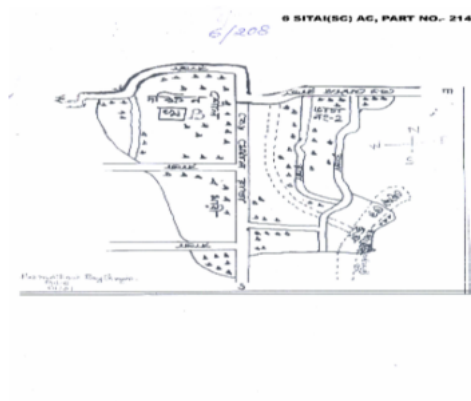

Nazri Naksha