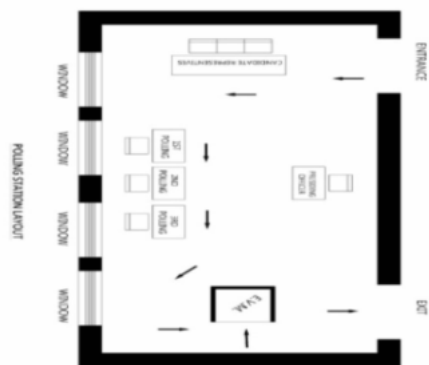

নির্বাচক নিবন্ধন আধিকারিকের স্বাক্ষর

Nazri Naksha

Google Map View

Polling Station Building Front View

Polling Station Front View

Cad View

Key MAP View

1 নাম : সাবুল মিয়া পিতার নাম : নাছিমুদ্দিন মিয়া বাড়ির নং : n0148 বয়স : পুরুষ	UGR0088716 ফটো উপলব্ধ	2 নাম : সাবুদ্দিন মিয়া পিতার নাম : সাবুল মিয়া বাড়ির নং : n0148 বয়স : 32 লিঙ্গ : পুরুষ	UGR1987692 ফটো উপলব্ধ	3 নাম : আর্জিনা বিবি স্বামীর নাম : সাবুল মিয়া বাড়ির নং : n0148 বয়স : 34 লিঙ্গ : মহিলা	UGR1988211 ফটো উপলব্ধ
4 নাম : ধনেশ্বর অধিকারী পিতার নাম : শিবেন অধিকারী বাড়ির নং : n0123 বয়স : 44 লিঙ্গ : পুরুষ	KDC2308260 ফটো উপলব্ধ	5 নাম : লক্ষেশ্বর অধিকারী পিতার নাম : শিবেন অধিকারী বাড়ির নং : n0123 বয়স : 52 লিঙ্গ : পুরুষ	WB/01/006/039660 ফটো উপলব্ধ	6 নাম : নিভা বর্মন পিতার নাম : বানেশ্বর বর্মন বাড়ির নং : এন0123 বয়স : 28 লিঙ্গ : মহিলা	UGR2150415 ফটো উপলব্ধ
7 নাম : কনিকা অধিকারী স্বামীর নাম : শিবেন অধিকারী বাড়ির নং : n0123 বয়স : 68 লিঙ্গ : মহিলা	WB/01/006/039576 ফটো উপলব্ধ	8 নাম : শ্যামল অধিকারী পিতার নাম : শিবেন চন্দ্র অধিকারী বাড়ির নং : n0123 বয়স : 35 লিঙ্গ : পুরুষ	UGR1476456 ফটো উপলব্ধ	9 নাম : ছবিতা অধিকারী স্বামীর নাম : লক্ষেশ্বর অধিকারী বাড়ির নং : n0123 বয়স : 34 লিঙ্গ : মহিলা	UGR1359645 ফটো উপলব্ধ
10 নাম : তাপস অধিকারী পিতার নাম : অশ্বিনী অধিকারী বাড়ির নং : n0124 বয়স : 34 লিঙ্গ : পুরুষ	UGR2286722 ফটো উপলব্ধ	11 নাম : সইন্ত অধিকারী স্বামীর নাম : অশ্বিনী অধিকারী বাড়ির নং : n0124 বয়স : 61 লিঙ্গ : মহিলা	WB/01/006/039575 ফটো উপলব্ধ	12 নাম : পদ্মেশ্বর অধিকারী পিতার নাম : শিবেন অধিকারী বাড়ির নং : n0123 বয়স : 50 লিঙ্গ : পুরুষ	WB/01/006/039497 ফটো উপলব্ধ
13 নাম : কান্তেশ্বর অধিকারী পিতার নাম : শিবেন অধিকারী বাড়ির নং : n0123 বয়স : 39 লিঙ্গ : পুরুষ	KDC2711083 ফটো উপলব্ধ	14 নাম : মামনী বর্মন (অধিকারী) স্বামীর নাম : ধনেশ্বর অধিকারী বাড়ির নং : n0123 বয়স : 30 লিঙ্গ : মহিলা	UGR2127165 ফটো উপলব্ধ	15 নাম : স্বপ্না অধিকারী স্বামীর নাম : পদ্মেশ্বর অধিকারী বাড়ির নং : n0123 বয়স : 42 লিঙ্গ : মহিলা	UGR1359546 ফটো উপলব্ধ
16 নাম : শিবেন অধিকারী পিতার নাম : রমনী অধিকারী বাড়ির নং : n0123 বয়স : 76 লিঙ্গ : পুরুষ	WB/01/006/039586 ফটো উপলব্ধ	17 নাম : কৃষ্ণ বর্মন পিতার নাম : বিপিন বর্মন বাড়ির নং : এন0358 বয়স : 46 লিঙ্গ : পুরুষ	UGR2802668 ফটো উপলব্ধ	18 নাম : প্রতিমা বর্মন স্বামীর নাম : কৃষ্ণ বর্মন বাড়ির নং : এন0358 বয়স : 43 লিঙ্গ : মহিলা	UGR2878148 ফটো উপলব্ধ
19 নাম : জানকী বর্মন পিতার নাম : সুরেশ বর্মন বাড়ির নং : এন0124 বয়স : 32 লিঙ্গ : মহিলা	UGR1838861 ফটো উপলব্ধ	20 নাম : শিপ্রা গোস্বামী স্বামীর নাম : গৌরঙ্গ গোস্বামী বাড়ির নং : n0345 বয়স : 45 লিঙ্গ : মহিলা	UGR2342533 ফটো উপলব্ধ	21 নাম : ধ্রুবজ্যোতি গোস্বামী পিতার নাম : সুভাষ গোস্বামী বাড়ির নং : সিতাই বয়স : 24 লিঙ্গ : পুরুষ	UGR2744415 ফটো উপলব্ধ
22 নাম : গোবিন্দ গোস্বামী পিতার নাম : সুরেন্দ্রনাথ গোস্বামী বাড়ির নং : n0246 বয়স : 57 লিঙ্গ : পুরুষ	UGR2517795 ফটো উপলব্ধ	23 নাম : গৌরঙ্গ গোস্বামী পিতার নাম : সুরেন্দ্রনাথ গোস্বামী বাড়ির নং : n0246 বয়স : 54 লিঙ্গ : পুরুষ	UGR2517431 ফটো উপলব্ধ	24 নাম : নিবেদিতা গোস্বামী পিতার নাম : গোবিন্দ গোস্বামী বাড়ির নং : এন0246 বয়স : 21 লিঙ্গ : মহিলা	UGR2979946 ফটো উপলব্ধ
25 নাম : সুভাষ গোস্বামী পিতার নাম : সুরেন্দ্রনাথ গোস্বামী বাড়ির নং : n0246 বয়স : 59 লিঙ্গ : পুরুষ	WB/01/006/039002 ফটো উপলব্ধ	26 নাম : বাবলী গোস্বামী স্বামীর নাম : সুভাষ গোস্বামী বাড়ির নং : n0246 বয়স : 43 লিঙ্গ : মহিলা	KDC2014421 ফটো উপলব্ধ	27 নাম : কাকলী গোস্বামী স্বামীর নাম : গোবিন্দ গোস্বামী বাড়ির নং : n0321 বয়স : 44 লিঙ্গ : মহিলা	MRK1484500 ফটো উপলব্ধ
28 নাম : মাতোবালা দাস স্বামীর নাম : কানাইলাল দাস বাড়ির নং : n0073 বয়স : 66 লিঙ্গ : মহিলা	WB/01/006/039371 ফটো উপলব্ধ	29 নাম : কৃপানাথ দাস পিতার নাম : কানাইলাল দাস বাড়ির নং : n0073 বয়স : 59 লিঙ্গ : পুরুষ	UGR3015419 ফটো উপলব্ধ	30 নাম : কনিকা দাস স্বামীর নাম : কৃপানাথ দাস বাড়ির নং : n0073 বয়স : 51 লিঙ্গ : মহিলা	UGR2517647 ফটো উপলব্ধ