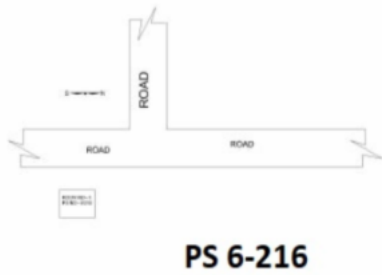

নির্বাচক নিবন্ধন আধিকারিকের স্বাক্ষর

Nazri Naksha

Google Map View

Polling Station Building Front View

Polling Station Front View

Cad View

Key MAP View

1	UGR2654267	নাম : প্রিয়ব্রত রায় পিতার নাম: মানিক চন্দ্র রায় বাড়ির নং : n00 বয়স : 24 লিঙ্গ : পুরুষ	ফটো উপলব্ধ	2	UGR2349553	নাম : দেবব্রত রায় পিতার নাম: মানিক চন্দ্র রায় বাড়ির নং : 007 বয়স : 27 লিঙ্গ : পুরুষ	ফটো উপলব্ধ	3	WB/01/006/561165	নাম : বিনতা দেবনাথ স্বামীর নাম: নৃপেন দেবনাথ বাড়ির নং : n0241 বয়স : 53 লিঙ্গ : মহিলা	ফটো উপলব্ধ
4	UGR1640952	নাম : সম্পা দেবনাথ স্বামীর নাম: নির্মল দেবনাথ বাড়ির নং : n0242 বয়স : 37 লিঙ্গ : মহিলা	ফটো উপলব্ধ	5	WB/01/007/387117	নাম : রবীন্দ্র নাথ অধিকারী পিতার নাম: হরেন্দ্র অধিকারী বাড়ির নং : n0242 বয়স : 72 লিঙ্গ : পুরুষ	ফটো উপলব্ধ	6	DMY2524916	নাম : সীমা বর্মন স্বামীর নাম: সুবোধ বর্মন বাড়ির নং : n0241 বয়স : 39 লিঙ্গ : মহিলা	ফটো উপলব্ধ
7	WB/01/006/558408	নাম : শেফালী রায় স্বামীর নাম: মানিক রায় বাড়ির নং : n0007 বয়স : 55 লিঙ্গ : মহিলা	ফটো উপলব্ধ	8	UGR1925684	নাম : সুব্রত রায় পিতার নাম: মানিক চন্দ্র রায় বাড়ির নং : n0007 বয়স : 30 লিঙ্গ : পুরুষ	ফটো উপলব্ধ	9	KDC2777795	নাম : অতসী বর্মন স্বামীর নাম: মনোহরি বর্মন বাড়ির নং : n0242 বয়স : 38 লিঙ্গ : মহিলা	ফটো উপলব্ধ
10	KDC2843472	নাম : নির্মল দেবনাথ পিতার নাম: প্রভাত দেবনাথ বাড়ির নং : n0242 বয়স : 43 লিঙ্গ : মহিলা	ফটো উপলব্ধ	11	WB/01/006/558003	নাম : মানিক চন্দ্র রায় পিতার নাম: গোপাল চন্দ্র রায় বাড়ির নং : n0007 বয়স : 61 লিঙ্গ : পুরুষ	ফটো উপলব্ধ	12	WB/01/006/561687	নাম : নৃপেন দেবনাথ পিতার নাম: পরবাসু দেবনাথ বাড়ির নং : n0241 বয়স : 61 লিঙ্গ : পুরুষ	ফটো উপলব্ধ
13	UGR1434117	নাম : মনোহরি বর্মন পিতার নাম: রাজেন বর্মন বাড়ির নং : n0242 বয়স : 36 লিঙ্গ : পুরুষ	ফটো উপলব্ধ	14	UGR0954552	নাম : অঞ্জনা বর্মন স্বামীর নাম: মনভোলা বর্মন বাড়ির নং : n0242 বয়স : 39 লিঙ্গ : মহিলা	ফটো উপলব্ধ	15	KDC1643170	নাম : সুভাষ দেবনাথ পিতার নাম: সুধীর দেবনাথ বাড়ির নং : n0241 বয়স : 48 লিঙ্গ : পুরুষ	ফটো উপলব্ধ
16	WB/01/006/561565	নাম : চিনিবালা বর্মন স্বামীর নাম: রাজেন বর্মন বাড়ির নং : n0241 বয়স : 57 লিঙ্গ : মহিলা	ফটো উপলব্ধ	17	UGR1434406	নাম : ফলেশ্বরী দেবনাথ স্বামীর নাম: সুভাষ দেবনাথ বাড়ির নং : n0241 বয়স : 40 লিঙ্গ : মহিলা	ফটো উপলব্ধ	18	UGR2074664	নাম : অর্চনা দেবনাথ স্বামীর নাম: নৃপেন দেবনাথ বাড়ির নং : n0241 বয়স : 29 লিঙ্গ : মহিলা	ফটো উপলব্ধ
19	WB/01/007/387068	নাম : গঙ্গা অধিকারী স্বামীর নাম: রবীন্দ্র নাথ অধিকারী বাড়ির নং : n0241 বয়স : 62 লিঙ্গ : মহিলা	ফটো উপলব্ধ	20	UGR1434646	নাম : রংমালা দেবনাথ স্বামীর নাম: পরিমল দেবনাথ বাড়ির নং : n0242 বয়স : 35 লিঙ্গ : মহিলা	ফটো উপলব্ধ	21	KDC2482669	নাম : মনভোলা বর্মন পিতার নাম: রাজেন বর্মন বাড়ির নং : n0242 বয়স : 47 লিঙ্গ : পুরুষ	ফটো উপলব্ধ
22	UGR1776947	নাম : পুষ্প ঋষি স্বামীর নাম: বীরেন ঋষি বাড়ির নং : n0269 বয়স : 58 লিঙ্গ : মহিলা	ফটো উপলব্ধ	23	UGR2385375	নাম : পরিমল ঋষি পিতার নাম: বীরেন ঋষি বাড়ির নং : n0267 বয়স : 39 লিঙ্গ : পুরুষ	ফটো উপলব্ধ	24	UGR2654440	নাম : নন্দিতা বর্মন রায় কজী পিতার নাম: মনরঞ্জন বর্মন বাড়ির নং : n00 বয়স : 36 লিঙ্গ : মহিলা	ফটো উপলব্ধ
25	KDC1841634	নাম : ফনী কার্জি পিতার নাম: ননী কার্জি বাড়ির নং : n0110 বয়স : 46 লিঙ্গ : পুরুষ	ফটো উপলব্ধ	26	RNL1857945	নাম : কিরণ চক্রবর্তী পিতার নাম: কমল চক্রবর্তী বাড়ির নং : n0 বয়স : 34 লিঙ্গ : পুরুষ	ফটো উপলব্ধ	27	WB/01/006/558033	নাম : শিবনাথ চৌধুরী পিতার নাম: রামায়ন চৌধুরী বাড়ির নং : n0045 বয়স : 59 লিঙ্গ : পুরুষ	ফটো উপলব্ধ
28	KDC1842012	নাম : সাবিত্রী চৌধুরী স্বামীর নাম: হরিনাথ চৌধুরী বাড়ির নং : n0045 বয়স : 47 লিঙ্গ : মহিলা	ফটো উপলব্ধ	29	WB/01/006/558146	নাম : প্রভুনাথ চৌধুরী পিতার নাম: দশরথ চৌধুরী বাড়ির নং : n0253 বয়স : 31 লিঙ্গ : পুরুষ	ফটো উপলব্ধ	30	WB/01/006/558616	নাম : জলবেশ চৌধুরী পিতার নাম: দশরথ চৌধুরী বাড়ির নং : n0150 বয়স : 56 লিঙ্গ : পুরুষ	ফটো উপলব্ধ