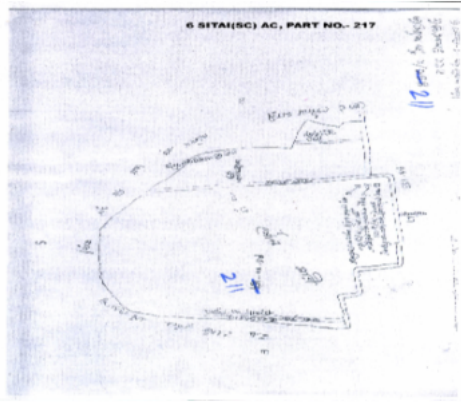

Nazri Naksha