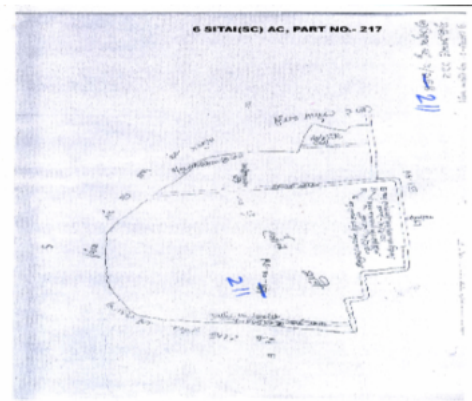

নির্বাচক নিবন্ধন আধিকারিকের স্বাক্ষর

Nazri Naksha

Google Map View

Polling Station Building Front View

Polling Station Front View

Cad View

Key MAP View

1 নাম : কৃষ্ণকান্ত বর্মণ পিতার নাম: করুণাকান্ত বর্মণ বাড়ির নং : n0001 বয়স : 33 লিঙ্গ : পুরুষ	UGR2206183 ফটো উপলব্ধ	2 নাম : সুধা বর্মণ স্বামীর নাম: করুণাকান্ত বর্মণ বাড়ির নং : n0001 বয়স : 56 লিঙ্গ : মহিলা	WB/01/006/552402 ফটো উপলব্ধ	3 নাম : মালধর ঋষি স্বামীর নাম: নবদ্বীপ ঋষি বাড়ির নং : n0001 বয়স : 66 লিঙ্গ : মহিলা	WB/01/006/561415 ফটো উপলব্ধ
4 নাম : মন্ডু ঋষি স্বামীর নাম: রানু ঋষি বাড়ির নং : n0001 বয়স : 38 লিঙ্গ : মহিলা	UGR2074888 ফটো উপলব্ধ	5 নাম : রানু ঋষি পিতার নাম: নববরদ্বীপ ঋষি বাড়ির নং : n0001 বয়স : 37 লিঙ্গ : পুরুষ	UGR2074896 ফটো উপলব্ধ	6 নাম : সুসিতা দাস পিতার নাম: বিকাশ কুমার দাস বাড়ির নং : এন0006 বয়স : 26 লিঙ্গ : মহিলা	UGR2442028 ফটো উপলব্ধ
7 নাম : বিকাশকুমার দাস পিতার নাম: অশ্বিনী দাস বাড়ির নং : n0006 বয়স : 51 লিঙ্গ : পুরুষ	WB/01/006/561111 ফটো উপলব্ধ	8 নাম : দিপালী দাস স্বামীর নাম: উপেন দাস বাড়ির নং : n0259 বয়স : 56 লিঙ্গ : মহিলা	UGR2566016 ফটো উপলব্ধ	9 নাম : উৎপল দাস মায়ের নাম: দিপালী দাস বাড়ির নং : n0259 বয়স : 33 লিঙ্গ : পুরুষ	UGR1777234 ফটো উপলব্ধ
10 নাম : গৌতম দাস পিতার নাম: উপেন দাস বাড়ির নং : n0259 বয়স : 36 লিঙ্গ : পুরুষ	KDC2843555 ফটো উপলব্ধ	11 নাম : উদয় দাস পিতার নাম: উপেন দাস বাড়ির নং : n0259 বয়স : 28 লিঙ্গ : পুরুষ	UGR2206134 ফটো উপলব্ধ	12 নাম : নিষাদ কুমার দাস পিতার নাম: বিকাশ কুমার দাস বাড়ির নং : এন0006 বয়স : 25 লিঙ্গ : পুরুষ	UGR2442010 ফটো উপলব্ধ
13 নাম : জয়দেব দাস পিতার নাম: অশ্বিনী কুমার দাস বাড়ির নং : n0004 বয়স : 44 লিঙ্গ : পুরুষ	KDC1741693 ফটো উপলব্ধ	14 নাম : নিয়তী দাস স্বামীর নাম: বিকাশ কুমার দাস বাড়ির নং : n0006 বয়স : 46 লিঙ্গ : মহিলা	KDC1732684 ফটো উপলব্ধ	15 নাম : সবিতা দাস (রায়) স্বামীর নাম: ধীরাজ রায় বাড়ির নং : n0052 বয়স : 44 লিঙ্গ : মহিলা	KDC2272599 ফটো উপলব্ধ
16 নাম : বিপুল দেবনাথ পিতার নাম: জগদীশ দেবনাথ বাড়ির নং : n0248 বয়স : 42 লিঙ্গ : পুরুষ	KDC2777654 ফটো উপলব্ধ	17 নাম : সুচিত্রা বর্মণ পিতার নাম: অনিল বর্মণ বাড়ির নং : এন0266 বয়স : 31 লিঙ্গ : মহিলা	UGR2779536 ফটো উপলব্ধ	18 নাম : মুক্তি অধিকারী দেবনাথ স্বামীর নাম: সঞ্জয় দেবনাথ বাড়ির নং : n00 বয়স : 37 লিঙ্গ : মহিলা	UGR2662096 ফটো উপলব্ধ
19 নাম : বিশু দেবনাথ পিতার নাম: শিবু দেবনাথ বাড়ির নং : এন0179 বয়স : 25 লিঙ্গ : পুরুষ	UGR2779759 ফটো উপলব্ধ	20 নাম : বুলো দেবনাথ স্বামীর নাম: রঞ্জিত দেবনাথ বাড়ির নং : n0200 বয়স : 47 লিঙ্গ : মহিলা	KDC1733310 ফটো উপলব্ধ	21 নাম : রঞ্জিত দেবনাথ পিতার নাম: রাজকুমার দেবনাথ বাড়ির নং : n0200 বয়স : 55 লিঙ্গ : পুরুষ	WB/01/006/561178 ফটো উপলব্ধ
22 নাম : অমিত দেবনাথ পিতার নাম: কৃষ্ণ চন্দ্র দেবনাথ বাড়ির নং : n0264 বয়স : 34 লিঙ্গ : পুরুষ	UGR1641265 ফটো উপলব্ধ	23 নাম : উকিল দেবনাথ পিতার নাম: শুশীল দেবনাথ বাড়ির নং : n0012 বয়স : 40 লিঙ্গ : পুরুষ	KDC2482453 ফটো উপলব্ধ	24 নাম : মনেশ্বর দেবনাথ পিতার নাম: দীনেশ্বর দেবনাথ বাড়ির নং : n0256 বয়স : 51 লিঙ্গ : পুরুষ	WB/01/006/561591 ফটো উপলব্ধ
25 নাম : মালতী দেবনাথ স্বামীর নাম: কালু দেবনাথ বাড়ির নং : n0011 বয়স : 50 লিঙ্গ : মহিলা	KDC1732924 ফটো উপলব্ধ	26 নাম : নিখিল দেবনাথ পিতার নাম: শরৎ দেবনাথ বাড়ির নং : n0010 বয়স : 65 লিঙ্গ : পুরুষ	KDC1732288 ফটো উপলব্ধ	27 নাম : শঙ্কর দেবনাথ পিতার নাম: মনেশ্বর দেবনাথ বাড়ির নং : n0007 বয়স : 69 লিঙ্গ : পুরুষ	WB/01/006/561077 ফটো উপলব্ধ
28 নাম : শোবা দেবনাথ স্বামীর নাম: নির্মল দেবনাথ বাড়ির নং : n0179 বয়স : 46 লিঙ্গ : মহিলা	KDC2482222 ফটো উপলব্ধ	29 নাম : সুভাস চন্দ্র দেবনাথ পিতার নাম: সুকুমার দেবনাথ বাড়ির নং : n0297 বয়স : 41 লিঙ্গ : পুরুষ	UGR2205904 ফটো উপলব্ধ	30 নাম : অর্চনা দেবনাথ স্বামীর নাম: নরেশচন্দ্র দেবনাথ বাড়ির নং : n0032 বয়স : 41 লিঙ্গ : মহিলা	KDC1641836 ফটো উপলব্ধ