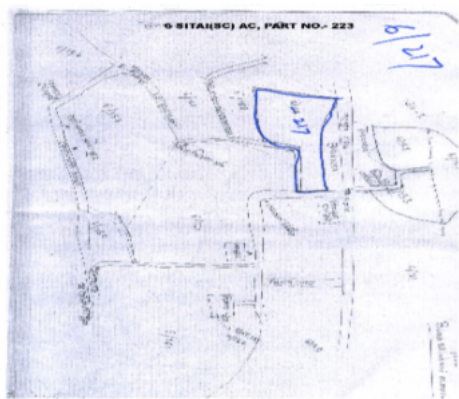

Nazri Naksha