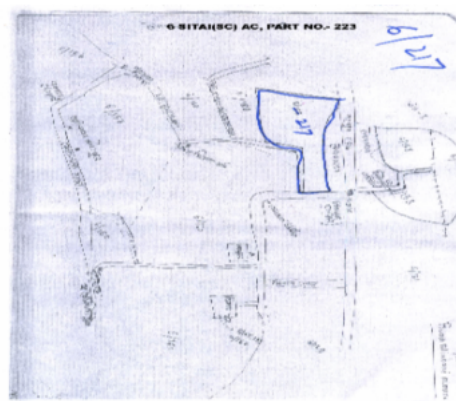

নির্বাচক নিবন্ধন আধিকারিকের স্বাক্ষর

Nazri Naksha

Google Map View

Polling Station Building Front View

Polling Station Front View

Cad View

Key MAP View

1 নাম : শাশ্বতী (সোহা) চৌধুরী স্বামীর নাম: আশীষ কুমার চৌধুরী বাড়ির নং : n0187 বয়স : 44 লিঙ্গ : মহিলা	UGR1470160 ফটো উপলব্ধ	2 নাম : বাপ্পা কুন্ডু মায়ের নাম: লাভলী (বাসু রায়) কুন্ডু বাড়ির নং : n0273 বয়স : 30 লিঙ্গ : পুরুষ	UGR2078228 ফটো উপলব্ধ	3 নাম : রাজ কুণ্ডু মায়ের নাম: লাভলী কুণ্ডু বসু রায় বাড়ির নং : এন0273 বয়স : 22 লিঙ্গ : পুরুষ	UGR2866911 ফটো উপলব্ধ
4 নাম : সাইফুল জামাল পিতার নাম: আলি আজম মিঞা বাড়ির নং : n0008 বয়স : 41 লিঙ্গ : পুরুষ	KRM2348696 ফটো উপলব্ধ	5 নাম : ছালেয়া খাতুন স্বামীর নাম: আলি আজম মিঞা বাড়ির নং : n0008 বয়স : 66 লিঙ্গ : মহিলা	UGR2576510 ফটো উপলব্ধ	6 নাম : আরফিনা খাতুন পিতার নাম: আলি আজম মিঞা বাড়ির নং : n0008 বয়স : 35 লিঙ্গ : মহিলা	UGR1437656 ফটো উপলব্ধ
7 নাম : আদিত্য অধিকারী পিতার নাম: মুকুল অধিকারী বাড়ির নং : n0128 বয়স : 44 লিঙ্গ : পুরুষ	UGR1539162 ফটো উপলব্ধ	8 নাম : দীপ অধিকারী পিতার নাম: জিতু অধিকারী বাড়ির নং : n0129 বয়স : 27 লিঙ্গ : পুরুষ	UGR2326171 ফটো উপলব্ধ	9 নাম : ঝন্টু অধিকারী পিতার নাম: জিতু অধিকারী বাড়ির নং : n0129 বয়স : 34 লিঙ্গ : পুরুষ	UGR1437763 ফটো উপলব্ধ
10 নাম : বিউটি দেবনাথ অধিকারী স্বামীর নাম: ঝন্টু অধিকারী বাড়ির নং : N0129 বয়স : 26 লিঙ্গ : মহিলা	UGR2667467 ফটো উপলব্ধ	11 নাম : দিপায়ন কর পিতার নাম: সুনীল কুমার কর বাড়ির নং : n0008 বয়স : 29 লিঙ্গ : পুরুষ	UGR2078285 ফটো উপলব্ধ	12 নাম : বিমান অধিকারী পিতার নাম: বীরেন অধিকারী বাড়ির নং : n0180 বয়স : 34 লিঙ্গ : পুরুষ	UGR1437821 ফটো উপলব্ধ
13 নাম : মঞ্জু অধিকারী স্বামীর নাম: রতন অধিকারী বাড়ির নং : n0008 বয়স : 40 লিঙ্গ : মহিলা	UGR0985903 ফটো উপলব্ধ	14 নাম : কুসুম অধিকারী পিতার নাম: মুকুল অধিকারী বাড়ির নং : n0128 বয়স : 66 লিঙ্গ : পুরুষ	WB/01/007/519098 ফটো উপলব্ধ	15 নাম : রহিমা খাতুন স্বামীর নাম: সাইফুল জামাল বাড়ির নং : n0008 বয়স : 34 লিঙ্গ : মহিলা	UGR1928985 ফটো উপলব্ধ
16 নাম : সেপু অধিকারী পিতার নাম: অধর অধিকারী বাড়ির নং : n0130 বয়স : 63 লিঙ্গ : পুরুষ	WB/01/007/519211 ফটো উপলব্ধ	17 নাম : চারু অধিকারী পিতার নাম: জিতু অধিকারী বাড়ির নং : n0129 বয়স : 59 লিঙ্গ : পুরুষ	WB/01/007/519095 ফটো উপলব্ধ	18 নাম : জিতু অধিকারী পিতার নাম: অধর অধিকারী বাড়ির নং : n0129 বয়স : 66 লিঙ্গ : পুরুষ	WB/01/007/519364 ফটো উপলব্ধ
19 নাম : অঞ্জনা কর স্বামীর নাম: অনিল কুমার কর বাড়ির নং : n0008 বয়স : 61 লিঙ্গ : মহিলা	WB/01/007/519488 ফটো উপলব্ধ	20 নাম : রমা অধিকারী স্বামীর নাম: বীরেন অধিকারী বাড়ির নং : n0252 বয়স : 71 লিঙ্গ : মহিলা	WB/01/007/522323 ফটো উপলব্ধ	21 নাম : রেবা অধিকারী স্বামীর নাম: কামাক্ষা অধিকারী বাড়ির নং : n0008 বয়স : 71 লিঙ্গ : মহিলা	KRM2348225 ফটো উপলব্ধ
22 নাম : বাসুদেব আচার্য্য পিতার নাম: নারায়ন চন্দ্র আচার্য্য বাড়ির নং : n0081 বয়স : 57 লিঙ্গ : পুরুষ	WB/01/007/519497 ফটো উপলব্ধ	23 নাম : আশিষ আচার্য্য পিতার নাম: নারায়ন চন্দ্র আচার্য্য বাড়ির নং : n0081 বয়স : 50 লিঙ্গ : পুরুষ	WB/01/007/519484 ফটো উপলব্ধ	24 নাম : মনা চক্রবর্তী(আচার্য্য) স্বামীর নাম: সমর আচার্য্য বাড়ির নং : n0081 বয়স : 42 লিঙ্গ : মহিলা	KRM2347615 ফটো উপলব্ধ
25 নাম : সমর আচার্য্য পিতার নাম: নারায়ন চন্দ্র আচার্য্য বাড়ির নং : n0081 বয়স : 48 লিঙ্গ : পুরুষ	KRM2347607 ফটো উপলব্ধ	26 নাম : সীমারানী দে আচার্য্য স্বামীর নাম: ইন্দ্রজিৎ আচার্য্য বাড়ির নং : n0081 বয়স : 41 লিঙ্গ : মহিলা	KRM2347599 ফটো উপলব্ধ	27 নাম : নিরাপদ আচার্য্য পিতার নাম: নারায়ন চন্দ্র আচার্য্য বাড়ির নং : n0081 বয়স : 63 লিঙ্গ : পুরুষ	KRM2347565 ফটো উপলব্ধ
28 নাম : নবীন আচার্য পিতার নাম: নিরাপদ আচার্য বাড়ির নং : এন0081 বয়স : 25 লিঙ্গ : পুরুষ	UGR2445542 ফটো উপলব্ধ	29 নাম : ইন্দ্রজিৎ আচার্য্য পিতার নাম: নারায়ন চন্দ্র আচার্য্য বাড়ির নং : n0081 বয়স : 52 লিঙ্গ : পুরুষ	WB/01/007/519157 ফটো উপলব্ধ	30 নাম : শিল্পী আচার্য্য স্বামীর নাম: বাসুদেব আচার্য্য বাড়ির নং : n0081 বয়স : 51 লিঙ্গ : মহিলা	WB/01/007/519498 ফটো উপলব্ধ