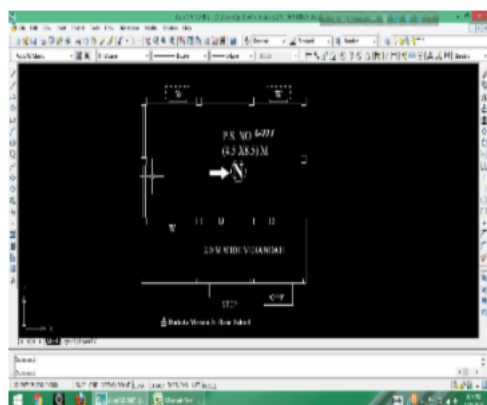

নির্বাচক নিবন্ধন আধিকারিকের স্বাক্ষর

Nazri Naksha

Google Map View

Polling Station Building Front View

Polling Station Front View

Cad View

Key MAP View

1 নাম : রহমান খলিলুর পিতার নাম: মুনসীহোসেন বাড়ির নং : n0250 বয়স : 54 লিঙ্গ : পুরুষ ফটো উপলব্ধ	WB/01/007/531662	2 নাম : অঞ্জলি মন্ডল বর্মন স্বামীর নাম: সন্তোষ বর্মন বাড়ির নং : n0222 বয়স : 51 লিঙ্গ : মহিলা ফটো উপলব্ধ	UGR3130705	3 নাম : সুদেব অধিকারী পিতার নাম: পরমানন্দ অধিকারী বাড়ির নং : n0017 বয়স : 63 লিঙ্গ : পুরুষ ফটো উপলব্ধ	WB/01/007/525267
4 নাম : নূর আলম মিয়া পিতার নাম: আবুল মিয়া বাড়ির নং : এন0017 বয়স : 27 লিঙ্গ : পুরুষ ফটো উপলব্ধ	UGR2448546	5 নাম : সুমন সুত্রধর পিতার নাম: সুভাষ সুত্রধর বাড়ির নং : n0017 বয়স : 29 লিঙ্গ : পুরুষ ফটো উপলব্ধ	UGR2210334	6 নাম : পাপন অধিকারী পিতার নাম: বাদল অধিকারী বাড়ির নং : n0017 বয়স : 38 লিঙ্গ : পুরুষ ফটো উপলব্ধ	UGR1439231
7 নাম : শান্তা অধিকারী পিতার নাম: পরমানন্দ অধিকারী বাড়ির নং : n0017 বয়স : 68 লিঙ্গ : মহিলা ফটো উপলব্ধ	WB/01/007/525813	8 নাম : রিনা চাকী (সাহা) স্বামীর নাম: নয়ন সাহা বাড়ির নং : n0017 বয়স : 52 লিঙ্গ : মহিলা ফটো উপলব্ধ	WB/01/006/456011	9 নাম : মজিদুল মিয়া পিতার নাম: পনির উদ্দিন মিয়া বাড়ির নং : n0017 বয়স : 47 লিঙ্গ : পুরুষ ফটো উপলব্ধ	KRM2126209
10 নাম : বুলটী সুত্রধর অধিকারী স্বামীর নাম: পাপন অধিকারী বাড়ির নং : এন0017 বয়স : 26 লিঙ্গ : মহিলা ফটো উপলব্ধ	UGR2864817	11 নাম : পৌরদাসী অধিকারী স্বামীর নাম: সুরেন অধিকারী বাড়ির নং : n00 বয়স : 66 লিঙ্গ : মহিলা ফটো উপলব্ধ	WB/01/007/519202	12 নাম : রেকসোনা পারভিন স্বামীর নাম: ফিরোজ আলম বাড়ির নং : এন00 বয়স : 22 লিঙ্গ : মহিলা ফটো উপলব্ধ	UGR2948651
13 নাম : ফিরোজ আলম পিতার নাম: আবুল মিয়া বাড়ির নং : n00 বয়স : 24 লিঙ্গ : পুরুষ ফটো উপলব্ধ	UGR2671964	14 নাম : মমতা বিবি স্বামীর নাম: মজিদুল মিয়া বাড়ির নং : n0017 বয়স : 40 লিঙ্গ : মহিলা ফটো উপলব্ধ	KRM2660231	15 নাম : নয়ন সাহা পিতার নাম: ক্ষীতিশ সাহা বাড়ির নং : n0017 বয়স : 58 লিঙ্গ : পুরুষ ফটো উপলব্ধ	UGR2114114
16 নাম : নূরবান খাতুন (বিবি) স্বামীর নাম: আবুল মিয়া বাড়ির নং : n0017 বয়স : 39 লিঙ্গ : মহিলা ফটো উপলব্ধ	KRM2725596	17 নাম : সুভাষ সুত্রধর পিতার নাম: রাজেন্দ্র সুত্রধর বাড়ির নং : n0017 বয়স : 60 লিঙ্গ : পুরুষ ফটো উপলব্ধ	KRM2737427	18 নাম : শুক্লা অধিকারী (বিশ্বাস) স্বামীর নাম: সুদেব অধিকারী বাড়ির নং : n0017 বয়স : 42 লিঙ্গ : মহিলা ফটো উপলব্ধ	UGR1784297
19 নাম : আবুল মিয়া পিতার নাম: পনির উদ্দিন মিয়া বাড়ির নং : n0017 বয়স : 51 লিঙ্গ : পুরুষ ফটো উপলব্ধ	KRM2126191	20 নাম : সারথী (দেবনাথ) অধিকারী স্বামীর নাম: শম্ভু অধিকারী বাড়ির নং : n0017 বয়স : 37 লিঙ্গ : মহিলা ফটো উপলব্ধ	KRM2653640	21 নাম : শম্ভু অধিকারী পিতার নাম: সুরেন অধিকারী বাড়ির নং : n0017 বয়স : 46 লিঙ্গ : পুরুষ ফটো উপলব্ধ	KRM1627074
22 নাম : বাদল অধিকারী পিতার নাম: পরমানন্দ অধিকারী বাড়ির নং : n0017 বয়স : 71 লিঙ্গ : পুরুষ ফটো উপলব্ধ	WB/01/007/525640	23 নাম : পূর্ণিমা অধিকারী স্বামীর নাম: স্বপন অধিকারী বাড়ির নং : n0017 বয়স : 32 লিঙ্গ : মহিলা ফটো উপলব্ধ	UGR2080489	24 নাম : রুম্পা অধিকারী পিতার নাম: সুদেব অধিকারী বাড়ির নং : এন00 বয়স : 21 লিঙ্গ : মহিলা ফটো উপলব্ধ	UGR3042587
25 নাম : মদন আর্ষা পিতার নাম: শম্ভু আর্ষা বাড়ির নং : n0118 বয়স : 42 লিঙ্গ : পুরুষ ফটো উপলব্ধ	KRM2659811	26 নাম : রামকৃষ্ণ আর্ষা পিতার নাম: শম্ভু আর্ষা বাড়ির নং : n0118 বয়স : 35 লিঙ্গ : পুরুষ ফটো উপলব্ধ	UGR1540442	27 নাম : রিংকি আর্ষা দেবনাথ স্বামীর নাম: সুধন্য আর্ষা বাড়ির নং : N118 বয়স : 25 লিঙ্গ : মহিলা ফটো উপলব্ধ	UGR2672483
28 নাম : সুধন্য আর্ষা পিতার নাম: শম্ভু আর্ষা বাড়ির নং : n0118 বয়স : 37 লিঙ্গ : পুরুষ ফটো উপলব্ধ	KRM2725646	29 নাম : শম্ভু আর্ষা পিতার নাম: চন্দ্রকান্ত আর্ষা বাড়ির নং : n0118 বয়স : 66 লিঙ্গ : পুরুষ ফটো উপলব্ধ	WB/01/007/525525	30 নাম : জোহোরা বিবি স্বামীর নাম: ইয়াকুব আলী বাড়ির নং : n0149 বয়স : 49 লিঙ্গ : মহিলা ফটো উপলব্ধ	WB/01/007/525974