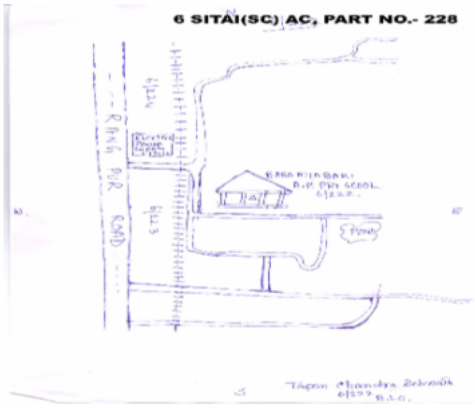

Nazri Naksha