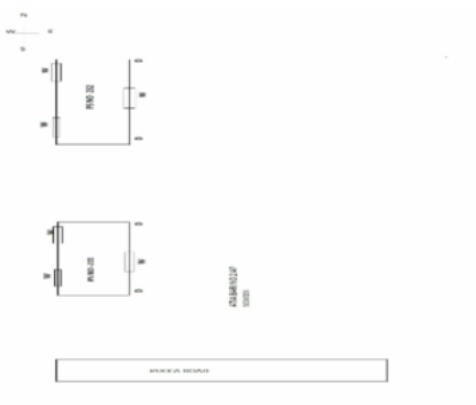

নির্বাচক নিবন্ধন আধিকারিকের স্বাক্ষর

Nazri Naksha

Google Map View

Polling Station Building Front View

Polling Station Front View

Cad View

Key MAP View

1 নাম : বিবি গোলে স্বামীর নাম: করিম মিঞা বাড়ির নং : n0179 বয়স : 66 লিঙ্গ : মহিলা	UGR2677987 ফটো উপলব্ধ	2 নাম : সোহেল রানা পিতার নাম: জাকির হোসেন বাড়ির নং : বড় আটিয়াবাড়ী বয়স : 25 লিঙ্গ : পুরুষ	UGR2495182 ফটো উপলব্ধ	3 নাম : বিউটি বিবি স্বামীর নাম: আউব হোসেন বাড়ির নং : N00 বয়স : 36 লিঙ্গ : মহিলা	KRM2722254 ফটো উপলব্ধ
4 নাম : সাহানুর হোসেন পিতার নাম: আব্দুল নূর মিঞা বাড়ির নং : এন0014 বয়স : 26 লিঙ্গ : পুরুষ	UGR2753184 ফটো উপলব্ধ	5 নাম : শাহ আলম পিতার নাম: আব্দে আল মিয়া বাড়ির নং : N00 বয়স : 26 লিঙ্গ : পুরুষ	UGR2829018 ফটো উপলব্ধ	6 নাম : আনজু বিবি স্বামীর নাম: আনার আলী বাড়ির নং : n0081 বয়স : 54 লিঙ্গ : মহিলা	UGR2603744 ফটো উপলব্ধ
7 নাম : আবুল হোসেন মায়ের নাম: কান্দুরা মিঞা বাড়ির নং : n0014 বয়স : 45 লিঙ্গ : পুরুষ	UGR1441450 ফটো উপলব্ধ	8 নাম : আনার আলী পিতার নাম: নলু মিঞা বাড়ির নং : n0081 বয়স : 57 লিঙ্গ : পুরুষ	UGR2603751 ফটো উপলব্ধ	9 নাম : মেরিনা খাতুন বিবি স্বামীর নাম: আলোমগীর মিঞা বাড়ির নং : এন0081 বয়স : 26 লিঙ্গ : মহিলা	UGR2450906 ফটো উপলব্ধ
10 নাম : জব্বার আলী পিতার নাম: জহিরউদ্দিন মিয়া বাড়ির নং : n0204 বয়স : 38 লিঙ্গ : পুরুষ	KRM2722197 ফটো উপলব্ধ	11 নাম : রফিক মিঞা পিতার নাম: আবুল হোসেন বাড়ির নং : এন0014 বয়স : 24 লিঙ্গ : পুরুষ	UGR2951168 ফটো উপলব্ধ	12 নাম : নূরনাহার খাতুন বিবি স্বামীর নাম: ছাফিকুল ইসলাম মিয়া বাড়ির নং : n0014 বয়স : 33 লিঙ্গ : মহিলা	UGR2211951 ফটো উপলব্ধ
13 নাম : রাবিনা খাতুন বিবি স্বামীর নাম: জব্বার আলী বাড়ির নং : এন0204 বয়স : 31 লিঙ্গ : মহিলা	UGR2497410 ফটো উপলব্ধ	14 নাম : সাদ্দাম হোসেন পিতার নাম: আব্দার হোসেন বাড়ির নং : n0014 বয়স : 23 লিঙ্গ : পুরুষ	UGR2753135 ফটো উপলব্ধ	15 নাম : জাহাঙ্গীর মিঞা পিতার নাম: আনার আলী বাড়ির নং : n0081 বয়স : 33 লিঙ্গ : পুরুষ	UGR1786516 ফটো উপলব্ধ
16 নাম : আতোর আলী পিতার নাম: নলু মিঞা বাড়ির নং : n0081 বয়স : 65 লিঙ্গ : পুরুষ	WB/01/007/471244 ফটো উপলব্ধ	17 নাম : খাতিমা বিবি স্বামীর নাম: ছোবাহান আলি বাড়ির নং : n0007 বয়স : 66 লিঙ্গ : মহিলা	UGR3114147 ফটো উপলব্ধ	18 নাম : সামিদুল হক পিতার নাম: ছোবান মিয়া বাড়ির নং : n0007 বয়স : 50 লিঙ্গ : পুরুষ	KRM1650712 ফটো উপলব্ধ
19 নাম : আনোয়ার আলী পিতার নাম: নলু মিঞা বাড়ির নং : n0083 বয়স : 59 লিঙ্গ : পুরুষ	UGR1645597 ফটো উপলব্ধ	20 নাম : আতোয়ার আলী পিতার নাম: নলু মিঞা বাড়ির নং : n0081 বয়স : 64 লিঙ্গ : পুরুষ	UGR3113693 ফটো উপলব্ধ	21 নাম : আশিয়া খাতুন বিবি স্বামীর নাম: রফিকুল ইসলাম বাড়ির নং : n0081 বয়স : 32 লিঙ্গ : মহিলা	UGR1932607 ফটো উপলব্ধ
22 নাম : আব্দার হোসেন পিতার নাম: আক্তার মিঞা বাড়ির নং : n0014 বয়স : 49 লিঙ্গ : পুরুষ	WB/01/007/471869 ফটো উপলব্ধ	23 নাম : ছবিদুল মিঞা পিতার নাম: আতোর আলী বাড়ির নং : n0081 বয়স : 43 লিঙ্গ : পুরুষ	KRM2559680 ফটো উপলব্ধ	24 নাম : ছোবে বিবি স্বামীর নাম: আক্তার মিঞা বাড়ির নং : n0014 বয়স : 67 লিঙ্গ : মহিলা	WB/01/007/471546 ফটো উপলব্ধ
25 নাম : ছালেমা বিবি স্বামীর নাম: আনোয়ার মিঞা বাড়ির নং : n0083 বয়স : 50 লিঙ্গ : মহিলা	UGR3068160 ফটো উপলব্ধ	26 নাম : রফিকুল ইসলাম পিতার নাম: আতোর আলী বাড়ির নং : n0081 বয়স : 39 লিঙ্গ : পুরুষ	UGR1932706 ফটো উপলব্ধ	27 নাম : আলিমা বিবি স্বামীর নাম: আব্দার হোসেন বাড়ির নং : n0014 বয়স : 44 লিঙ্গ : মহিলা	KRM2109023 ফটো উপলব্ধ
28 নাম : সাহেনা বিবি স্বামীর নাম: হমিদুল হক বাড়ির নং : n0010 বয়স : 33 লিঙ্গ : মহিলা	UGR1542661 ফটো উপলব্ধ	29 নাম : কপিয়া বিবি স্বামীর নাম: সাদের মিঞা বাড়ির নং : n0010 বয়স : 59 লিঙ্গ : মহিলা	KRM2334605 ফটো উপলব্ধ	30 নাম : সাদের আলী পিতার নাম: সরতুল্যা মিঞা বাড়ির নং : n0010 বয়স : 63 লিঙ্গ : পুরুষ	WB/01/007/471777 ফটো উপলব্ধ